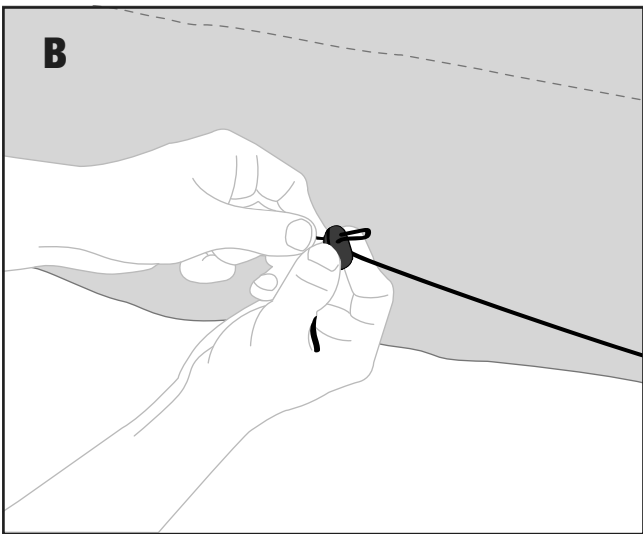

OVERZONE WINTER HOOD INSTRUCTIONS

- ***Cappuccio invernale*** OZ/03A
- ***Capuchon d'hiver*** OZ/03A
- ***Thermohaube*** OZ/03A

X1

AUTOHOME® produced by
Zifer Italia Srl
Viale Risorgimento, 23
46017 Rivarolo Mantovano
(Mantova) Italy
Tel. +39 0376 99590
+39 0376 958164
Fax +39 0376 958088