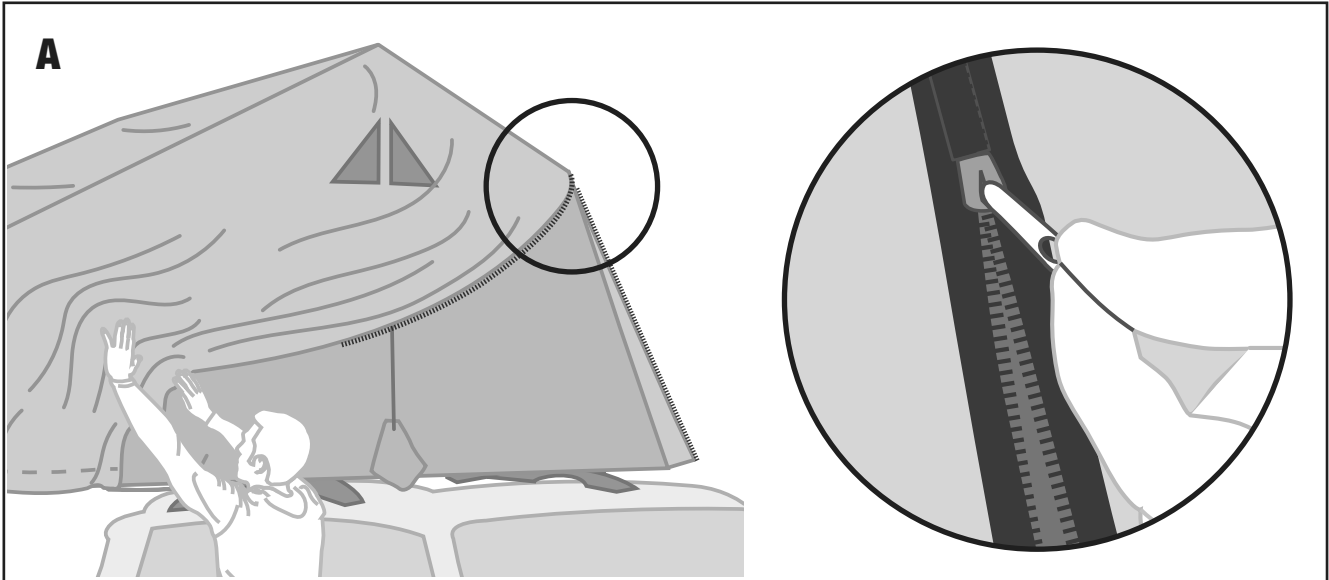

OVERZONE WINTER HOOD INSTRUCTIONS

- ***Cappuccio invernale*** OZ/03A
- ***Capuchon d'hiver*** OZ/03A
- ***Thermohaube*** OZ/03A

X1

AUTOHOME® produced by
Zifer Italia Srl
Viale Risorgimento, 23
46017 Rivarolo Mantovano
(Mantova) Italy
Tel. +39 0376 99590
+39 0376 958164
Fax +39 0376 958088