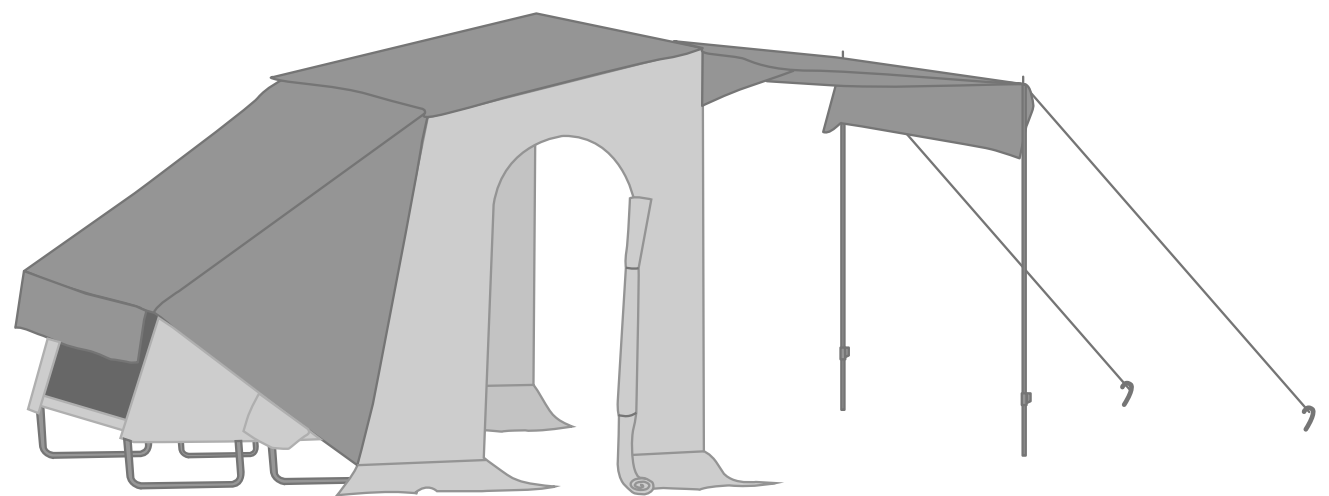

# OVERCAMP INDEPENDENT VERANDAH INSTRUCTIONS

- *Veranda Indipendente* O/03-A
- *Véranda Indépendante* O/03-A
- *Standard Vorzelt für PKW* O/03-A

# ASSEMBLY

Montaggio • Montage • Montage

**AUTOHOME**<sup>®</sup> produced by  
Zifer Italia Srl  
Viale Risorgimento, 23  
46017 Rivarolo Mantovano  
(Mantova) Italy  
Tel. +39 0376 99590  
+39 0376 958164  
Fax +39 0376 958088