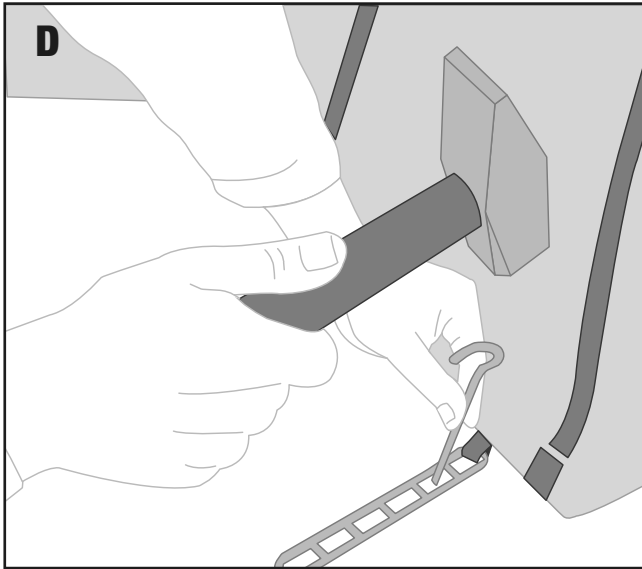

OVERCAMP INDEPENDENT VERANDAH INSTRUCTIONS

- *Veranda Independente* O/03-A
- *Véranda Indépendante* O/03-A
- *Standard Vorzelt für PKW* O/03-A

ASSEMBLY

Montaggio • Montage • Montage

A

B

C

AUTOHOME® produced by
Zifer Italia Srl
Viale Risorgimento, 23
46017 Rivarolo Mantovano
(Mantova) Italy
Tel. +39 0376 99590
+39 0376 958164
Fax +39 0376 958088