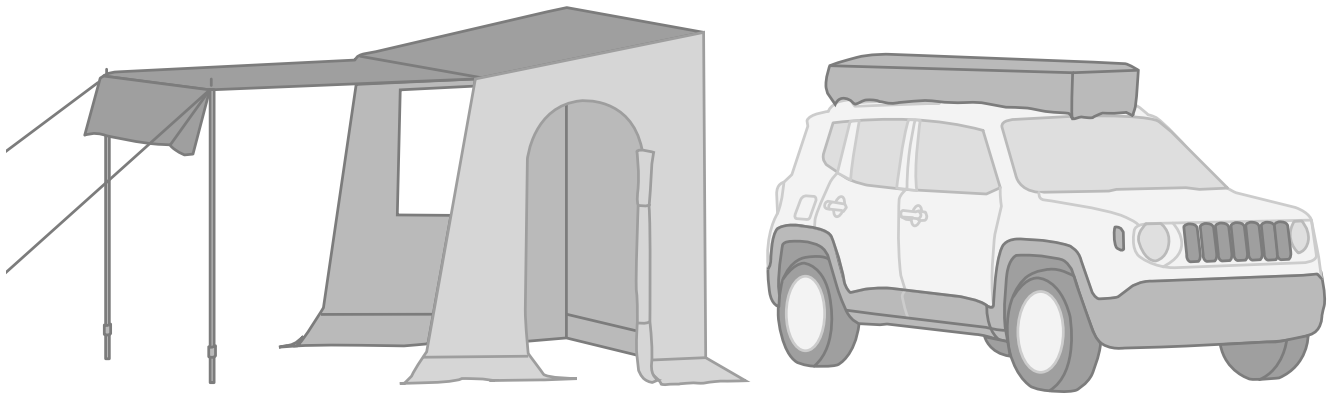

OVERCAMP INDEPENDENT VERANDAH INSTRUCTIONS

- *Veranda Independente* O/03-A
- *Véranda Indépendante* O/03-A
- *Standard Vorzelt für PKW* O/03-A

ASSEMBLY

Montaggio • Montage • Montage

A

B

C

AUTOHOME® produced by
Zifer Italia Srl
Viale Risorgimento, 23
46017 Rivarolo Mantovano
(Mantova) Italy
Tel. +39 0376 99590
+39 0376 958164
Fax +39 0376 958088