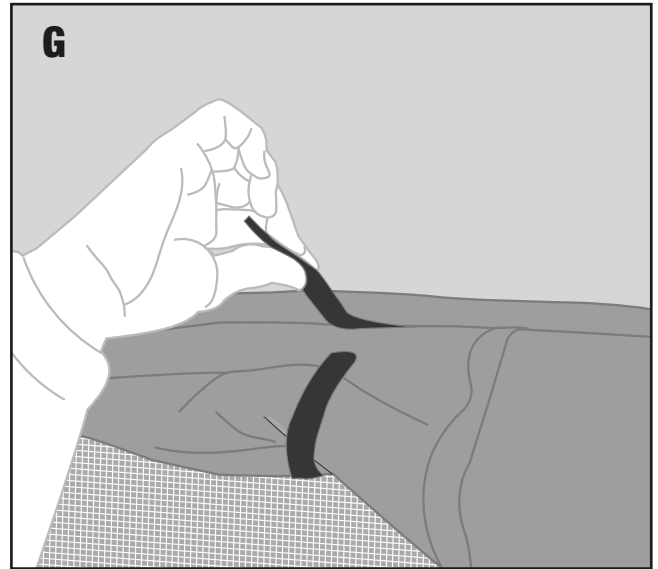

OVERCAMP INDEPENDENT VERANDAH INSTRUCTIONS

- *Veranda Independente* O/03-A
- *Véranda Indépendante* O/03-A
- *Standard Vorzelt für PKW* O/03-A

ASSEMBLY

Montaggio • Montage • Montage

A

B

C

AUTOHOME® produced by
Zifer Italia Srl
Viale Risorgimento, 23
46017 Rivarolo Mantovano
(Mantova) Italy
Tel. +39 0376 99590
+39 0376 958164
Fax +39 0376 958088