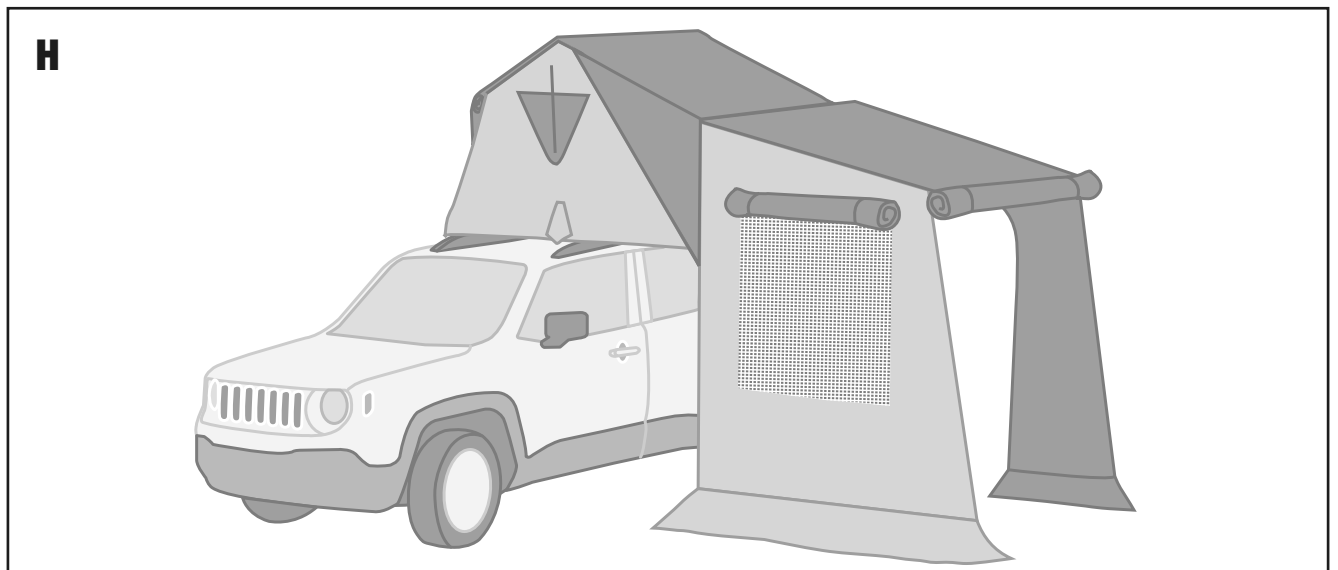

OVERCAMP INDEPENDENT VERANDAH INSTRUCTIONS

- *Veranda Independente* O/03-A
- *Véranda Indépendante* O/03-A
- *Standard Vorzelt für PKW* O/03-A

ASSEMBLY

Montaggio • Montage • Montage

A

B

C

AUTOHOME® produced by
Zifer Italia Srl
Viale Risorgimento, 23
46017 Rivarolo Mantovano
(Mantova) Italy
Tel. +39 0376 99590
+39 0376 958164
Fax +39 0376 958088