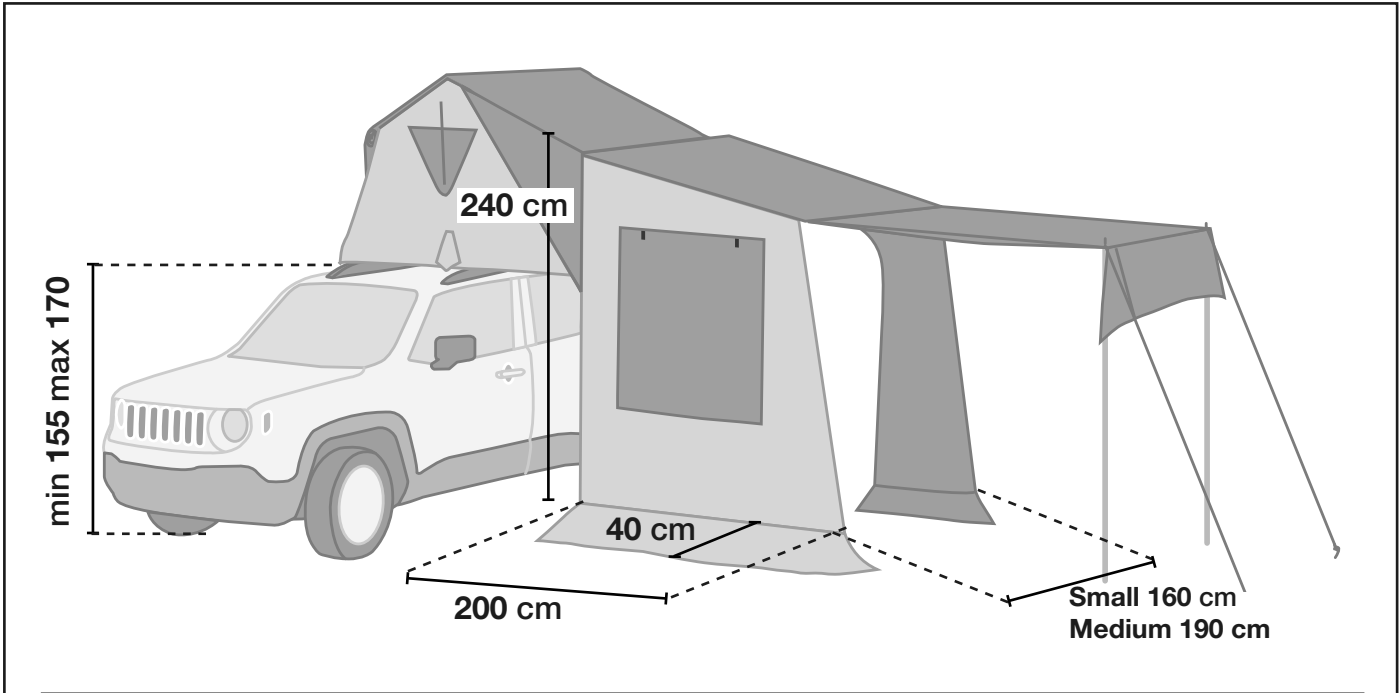

OVERCAMP INDEPENDENT VERANDAH INSTRUCTIONS

- *Veranda Independente* O/03-A
- *Véranda Indépendante* O/03-A
- *Standard Vorzelt für PKW* O/03-A

ASSEMBLY

Montaggio • Montage • Montage

A

B

C

AUTOHOME® produced by
Zifer Italia Srl
Viale Risorgimento, 23
46017 Rivarolo Mantovano
(Mantova) Italy
Tel. +39 0376 99590
+39 0376 958164
Fax +39 0376 958088