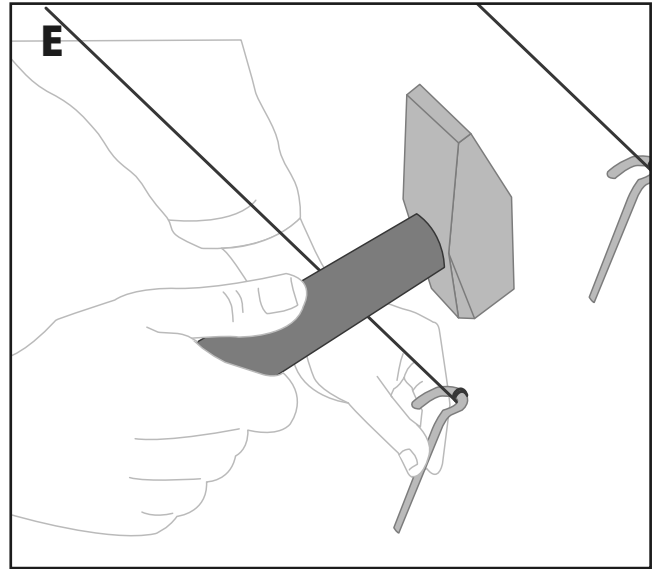

OVERCAMP INDEPENDENT VERANDAH INSTRUCTIONS

- *Veranda Independente* O/03-A
- *Véranda Indépendante* O/03-A
- *Standard Vorzelt für PKW* O/03-A

ASSEMBLY

Montaggio • Montage • Montage

A

B

C

AUTOHOME® produced by
Zifer Italia Srl
Viale Risorgimento, 23
46017 Rivarolo Mantovano
(Mantova) Italy
Tel. +39 0376 99590
+39 0376 958164
Fax +39 0376 958088