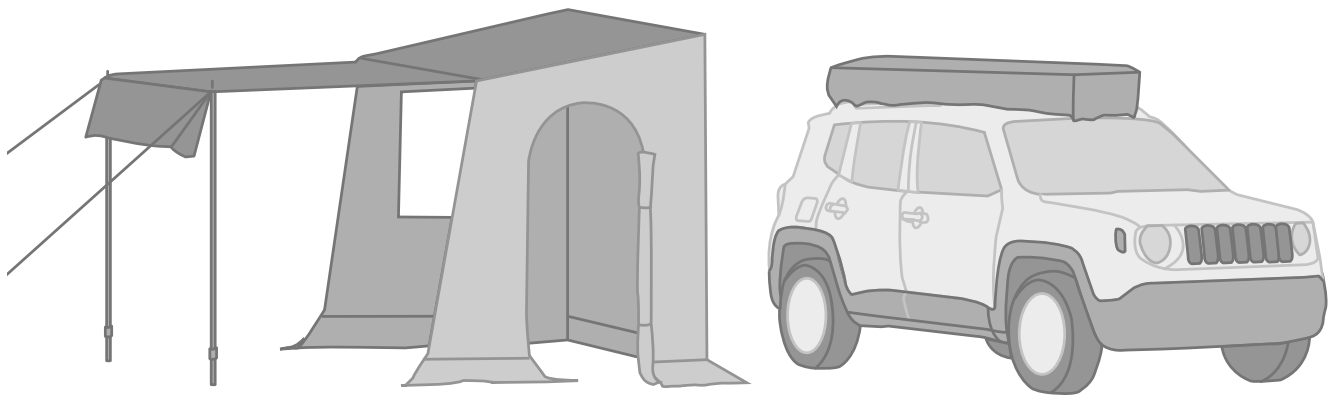

# OVERCAMP INDEPENDENT VERANDAH INSTRUCTIONS

- *Veranda Indipendente* O/03-A
- *Véranda Indépendante* O/03-A
- *Standard Vorzelt für PKW* O/03-A

# ASSEMBLY

Montaggio • Montage • Montage

**AUTOHOME**<sup>®</sup> produced by  
Zifer Italia Srl  
Viale Risorgimento, 23  
46017 Rivarolo Mantovano  
(Mantova) Italy  
Tel. +39 0376 99590  
+39 0376 958164  
Fax +39 0376 958088