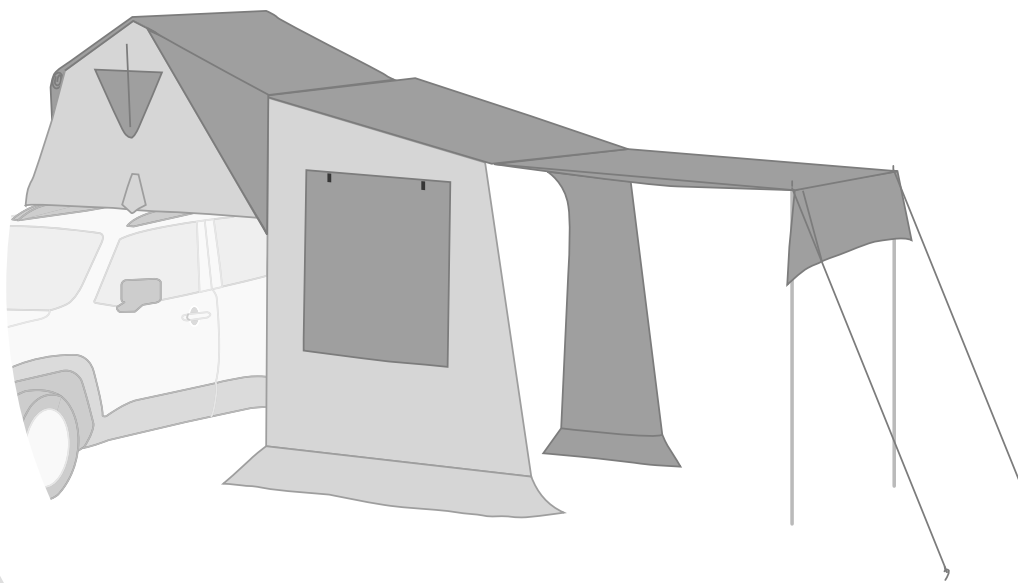

OVERCAMP INDEPENDENT VERANDAH INSTRUCTIONS

- *Veranda Independente* O/03-A
- *Véranda Indépendante* O/03-A
- *Standard Vorzelt für PKW* O/03-A

ASSEMBLY

Montaggio • Montage • Montage

A

B

C

AUTOHOME® produced by
Zifer Italia Srl
Viale Risorgimento, 23
46017 Rivarolo Mantovano
(Mantova) Italy
Tel. +39 0376 99590
+39 0376 958164
Fax +39 0376 958088