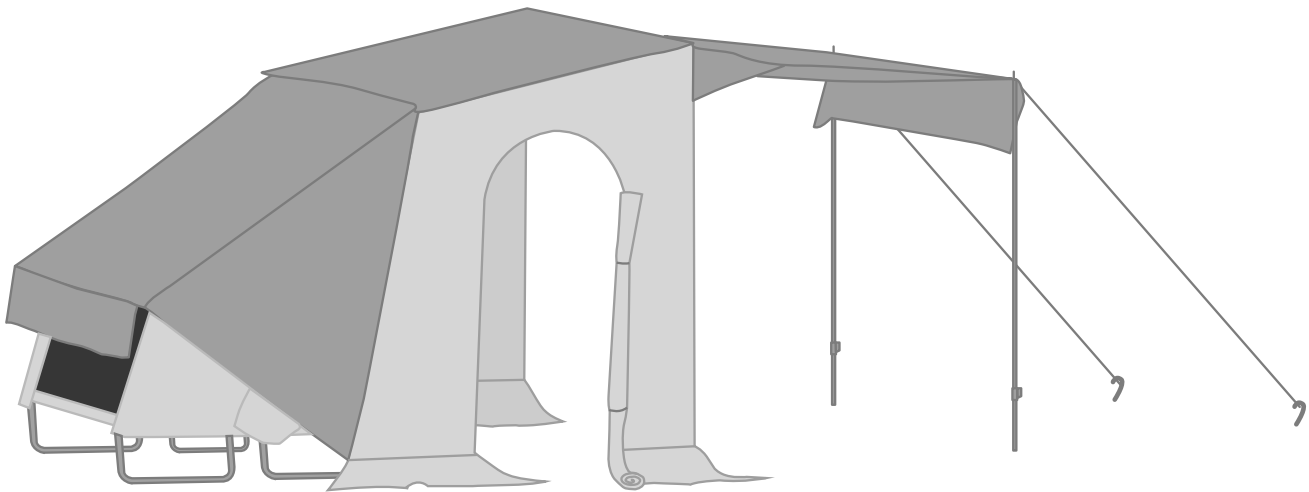

OVERCAMP INDEPENDENT VERANDAH INSTRUCTIONS

- *Veranda Independente* O/03-A
- *Véranda Indépendante* O/03-A
- *Standard Vorzelt für PKW* O/03-A

ASSEMBLY

Montaggio • Montage • Montage

A

B

C

AUTOHOME® produced by
Zifer Italia Srl
Viale Risorgimento, 23
46017 Rivarolo Mantovano
(Mantova) Italy
Tel. +39 0376 99590
+39 0376 958164
Fax +39 0376 958088