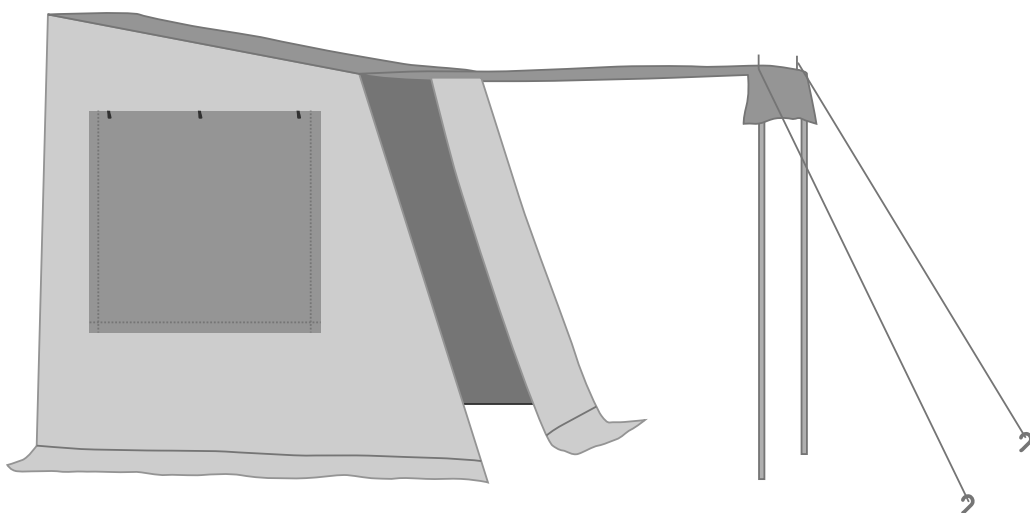

# OVERCAMP INDEPENDENT VERANDAH INSTRUCTIONS

- *Veranda Indipendente* O/03-A
- *Véranda Indépendante* O/03-A
- *Standard Vorzelt für PKW* O/03-A

# ASSEMBLY

Montaggio • Montage • Montage

**AUTOHOME**<sup>®</sup> produced by  
Zifer Italia Srl  
Viale Risorgimento, 23  
46017 Rivarolo Mantovano  
(Mantova) Italy  
Tel. +39 0376 99590  
+39 0376 958164  
Fax +39 0376 958088