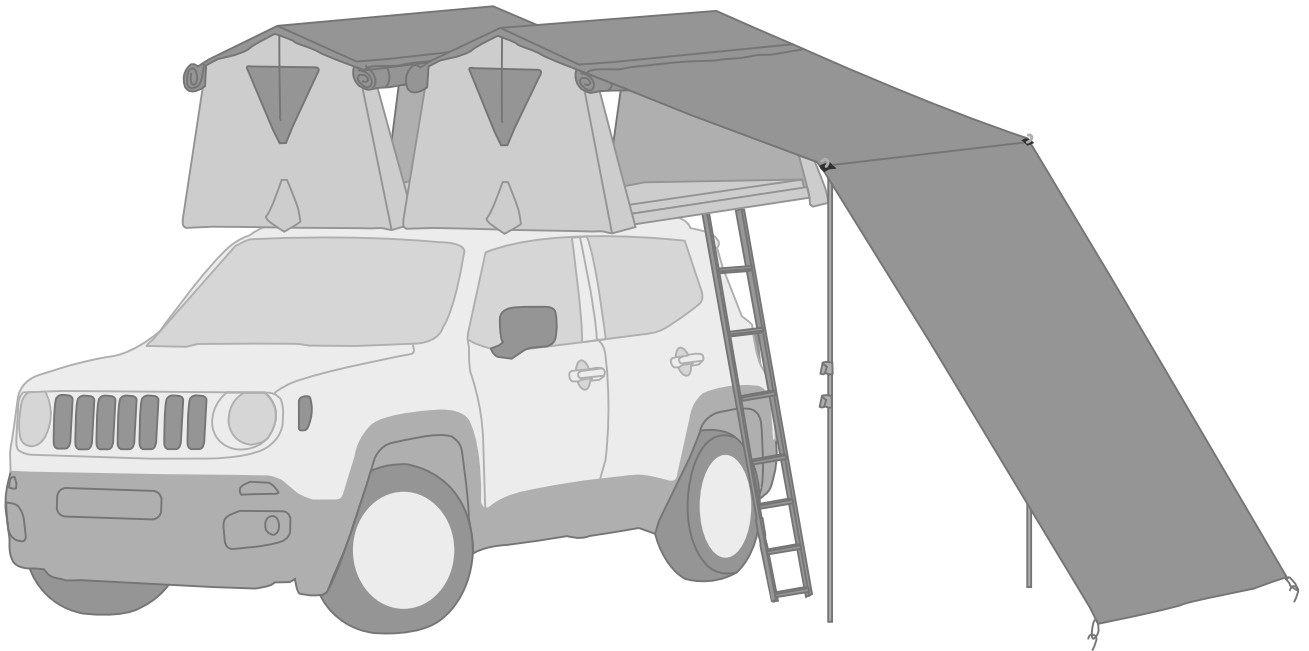

OVERCAMP AWNING INSTRUCTIONS

- **Tendalino Overcamp O/05-A**
- **Bâche O/05-A**
- **Sonnensegel O/05-A**

AUTOHOME® produced by
Zifer Italia Srl
Viale Risorgimento, 23
46017 Rivarolo Mantovano
(Mantova) Italy
Tel. +39 0376 99590
+39 0376 958164
Fax +39 0376 958088