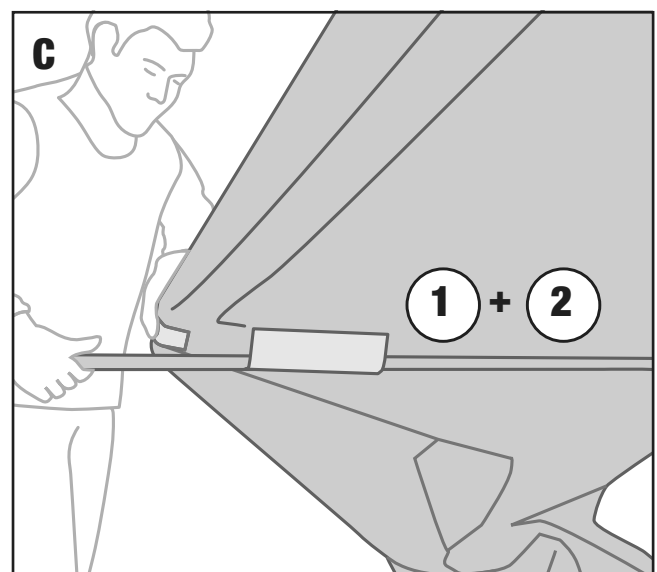

OVERCAMP AWNING INSTRUCTIONS

- **Tendalino Overcamp O/05-A**
- **Bâche O/05-A**
- **Sonnensegel O/05-A**

AUTOHOME® produced by
Zifer Italia Srl
Viale Risorgimento, 23
46017 Rivarolo Mantovano
(Mantova) Italy
Tel. +39 0376 99590
+39 0376 958164
Fax +39 0376 958088