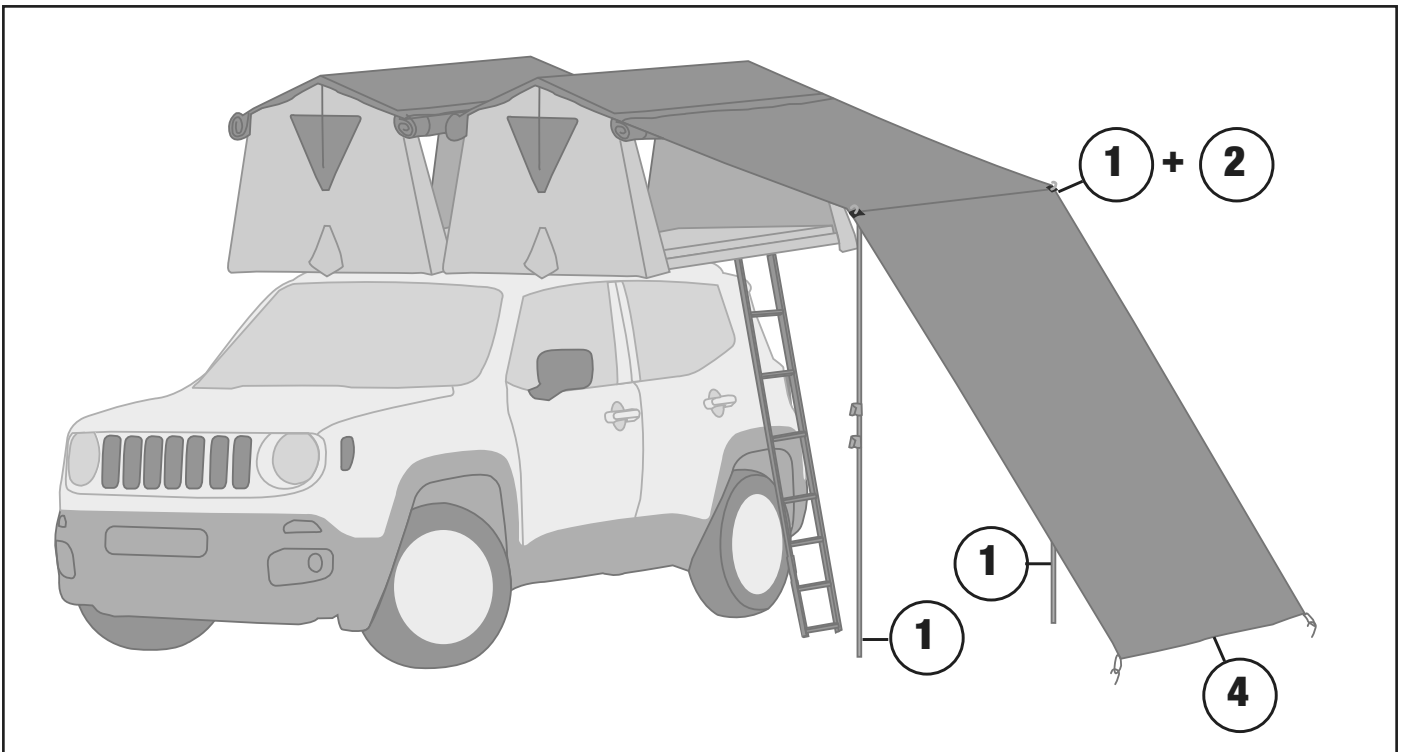

OVERCAMP AWNING INSTRUCTIONS

- **Tendalino Overcamp O/05-A**
- **Bâche O/05-A**
- **Sonnensegel O/05-A**

AUTOHOME® produced by
Zifer Italia Srl
Viale Risorgimento, 23
46017 Rivarolo Mantovano
(Mantova) Italy
Tel. +39 0376 99590
+39 0376 958164
Fax +39 0376 958088