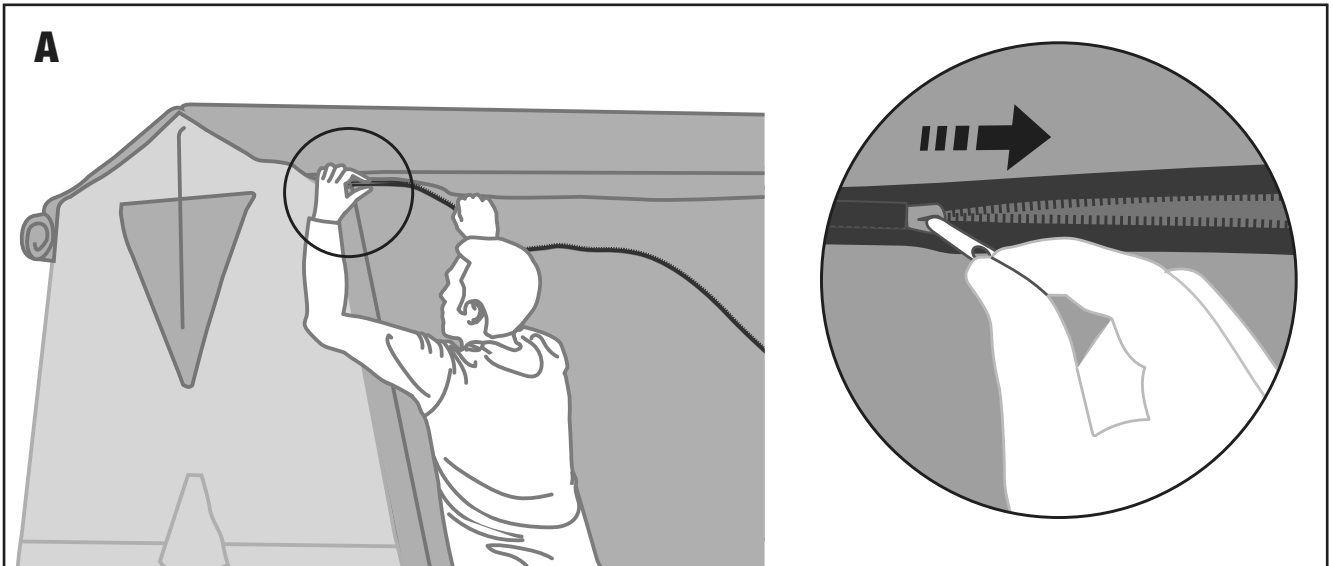

OVERCAMP AWNING INSTRUCTIONS

- **Tendalino Overcamp O/05-A**
- **Bâche O/05-A**
- **Sonnensegel O/05-A**

AUTOHOME® produced by
Zifer Italia Srl
Viale Risorgimento, 23
46017 Rivarolo Mantovano
(Mantova) Italy
Tel. +39 0376 99590
+39 0376 958164
Fax +39 0376 958088