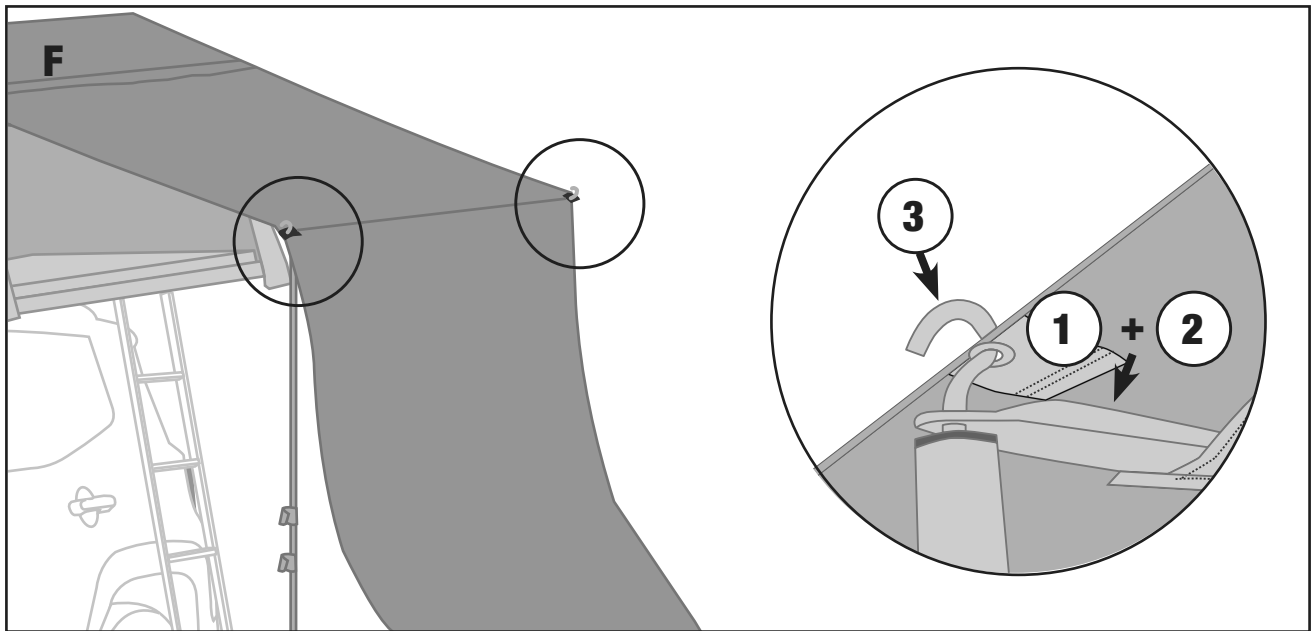

OVERCAMP AWNING INSTRUCTIONS

- **Tendalino Overcamp O/05-A**
- **Bâche O/05-A**
- **Sonnensegel O/05-A**

AUTOHOME® produced by
Zifer Italia Srl
Viale Risorgimento, 23
46017 Rivarolo Mantovano
(Mantova) Italy
Tel. +39 0376 99590
+39 0376 958164
Fax +39 0376 958088