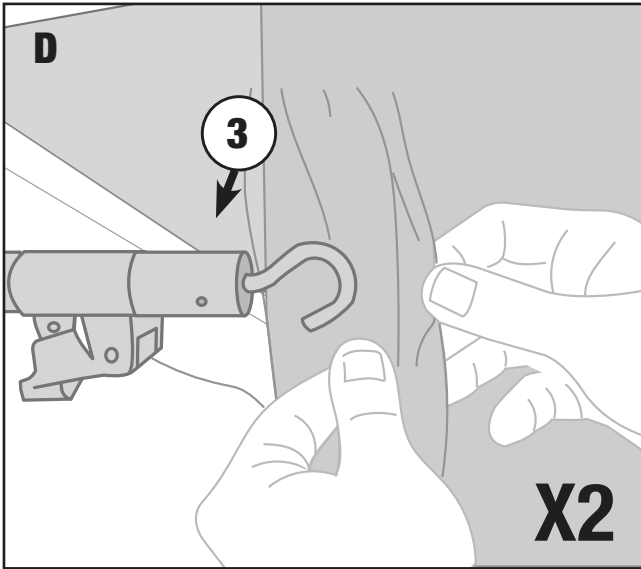

OVERCAMP AWNING INSTRUCTIONS

- **Tendalino Overcamp O/05-A**
- **Bâche O/05-A**
- **Sonnensegel O/05-A**

AUTOHOME® produced by
Zifer Italia Srl
Viale Risorgimento, 23
46017 Rivarolo Mantovano
(Mantova) Italy
Tel. +39 0376 99590
+39 0376 958164
Fax +39 0376 958088