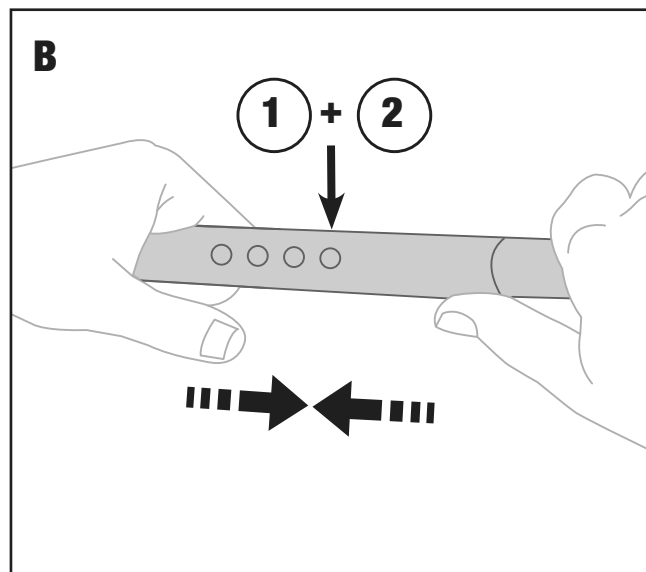

OVERCAMP AWNING INSTRUCTIONS

- **Tendalino Overcamp O/05-A**
- **Bâche O/05-A**
- **Sonnensegel O/05-A**

AUTOHOME® produced by
Zifer Italia Srl
Viale Risorgimento, 23
46017 Rivarolo Mantovano
(Mantova) Italy
Tel. +39 0376 99590
+39 0376 958164
Fax +39 0376 958088