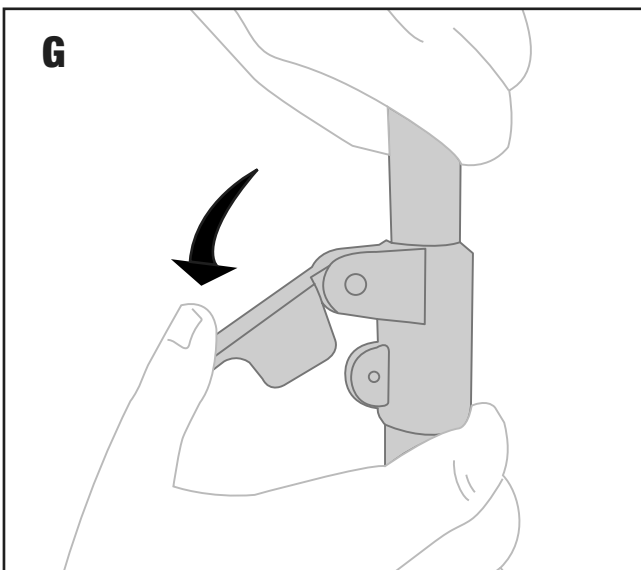

OVERCAMP AWNING INSTRUCTIONS

- **Tendalino Overcamp O/05-A**
- **Bâche O/05-A**
- **Sonnensegel O/05-A**

AUTOHOME® produced by
Zifer Italia Srl
Viale Risorgimento, 23
46017 Rivarolo Mantovano
(Mantova) Italy
Tel. +39 0376 99590
+39 0376 958164
Fax +39 0376 958088