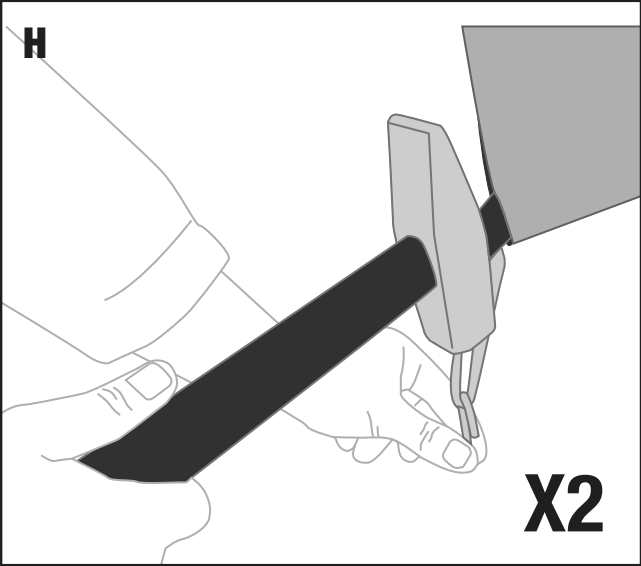

OVERCAMP AWNING INSTRUCTIONS

- **Tendalino Overcamp O/05-A**
- **Bâche O/05-A**
- **Sonnensegel O/05-A**

AUTOHOME® produced by
Zifer Italia Srl
Viale Risorgimento, 23
46017 Rivarolo Mantovano
(Mantova) Italy
Tel. +39 0376 99590
+39 0376 958164
Fax +39 0376 958088