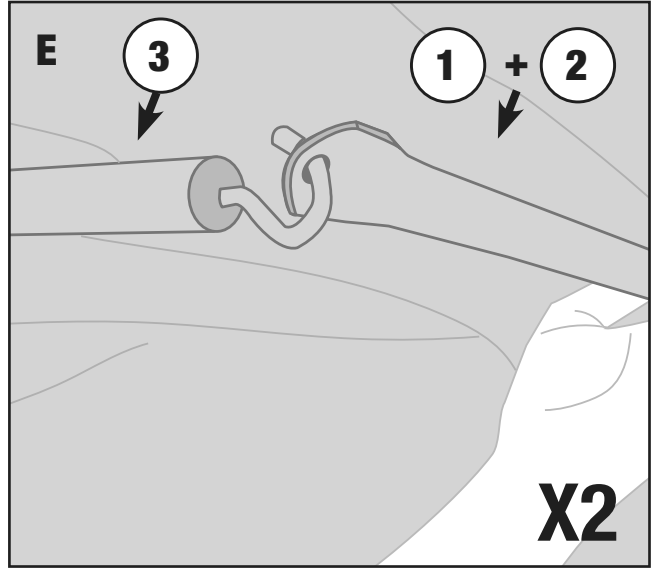

OVERCAMP AWNING INSTRUCTIONS

- **Tendalino Overcamp O/05-A**
- **Bâche O/05-A**
- **Sonnensegel O/05-A**

AUTOHOME® produced by
Zifer Italia Srl
Viale Risorgimento, 23
46017 Rivarolo Mantovano
(Mantova) Italy
Tel. +39 0376 99590
+39 0376 958164
Fax +39 0376 958088