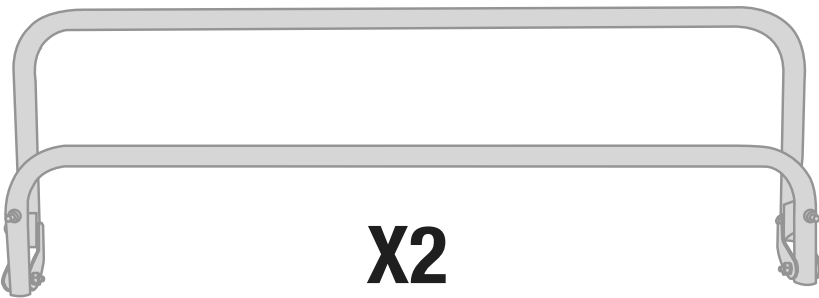

OVERCAMP FEET INSTRUCTIONS

- ***Piedini a Terra*** O/06A
- ***Pieds*** O/06A
- ***Bodenstandfüss*** O/06A

FIXING

Fissaggio • Fixation • Befestigung

AUTOHOME® produced by
Zifer Italia Srl
Viale Risorgimento, 23
46017 Rivarolo Mantovano
(Mantova) Italy
Tel. +39 0376 99590
+39 0376 958164
Fax +39 0376 958088