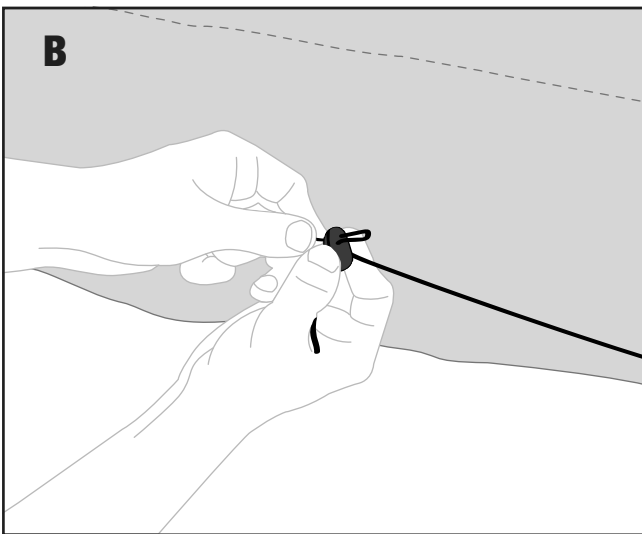

OVERCAMP WINTER HOOD INSTRUCTIONS

- **Cappuccio invernale** O/08A
- **Capuchon d'hiver** O/08A
- **Thermohaube** O/08A

X1

AUTOHOME® produced by
Zifer Italia Srl
Viale Risorgimento, 23
46017 Rivarolo Mantovano
(Mantova) Italy
Tel. +39 0376 99590
+39 0376 958164
Fax +39 0376 958088