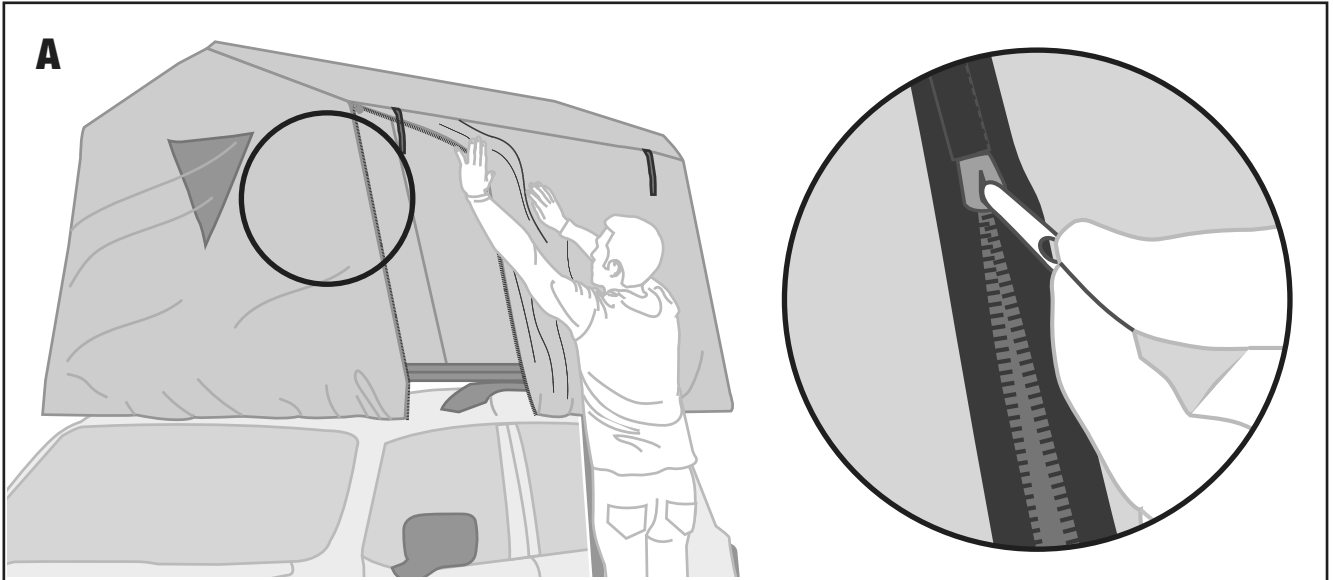

OVERCAMP WINTER HOOD INSTRUCTIONS

- **Cappuccio invernale** O/08A
- **Capuchon d'hiver** O/08A
- **Thermohaube** O/08A

X1

AUTOHOME® produced by
Zifer Italia Srl
Viale Risorgimento, 23
46017 Rivarolo Mantovano
(Mantova) Italy
Tel. +39 0376 99590
+39 0376 958164
Fax +39 0376 958088