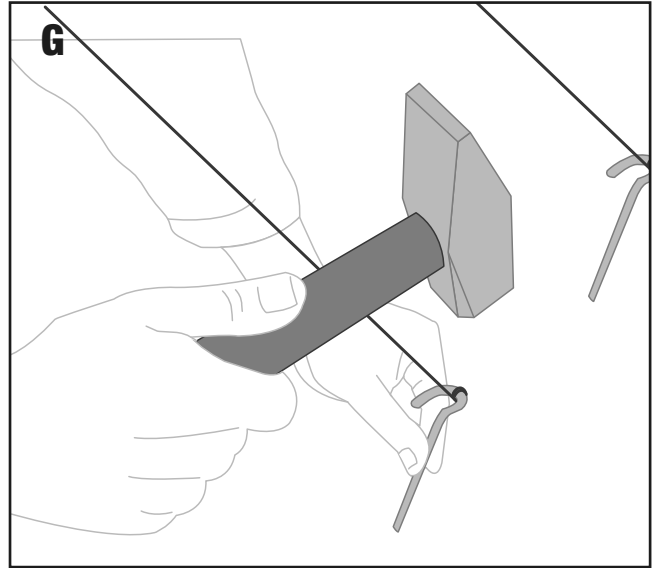

OVERLAND / AIR-CAMPING INDEPENDENT VERANDAH INSTRUCTIONS

- *Veranda Indipendente* OL/04A
- *Véranda Indépendante* OL/04A
- *Standard Vorzelt für PKW* OL/04A

ASSEMBLY

Montaggio • Montage • Montage

D

E

AUTOHOME® produced by
Zifer Italia Srl
Viale Risorgimento, 23
46017 Rivarolo Mantovano
(Mantova) Italy
Tel. +39 0376 99590
+39 0376 958164
Fax +39 0376 958088