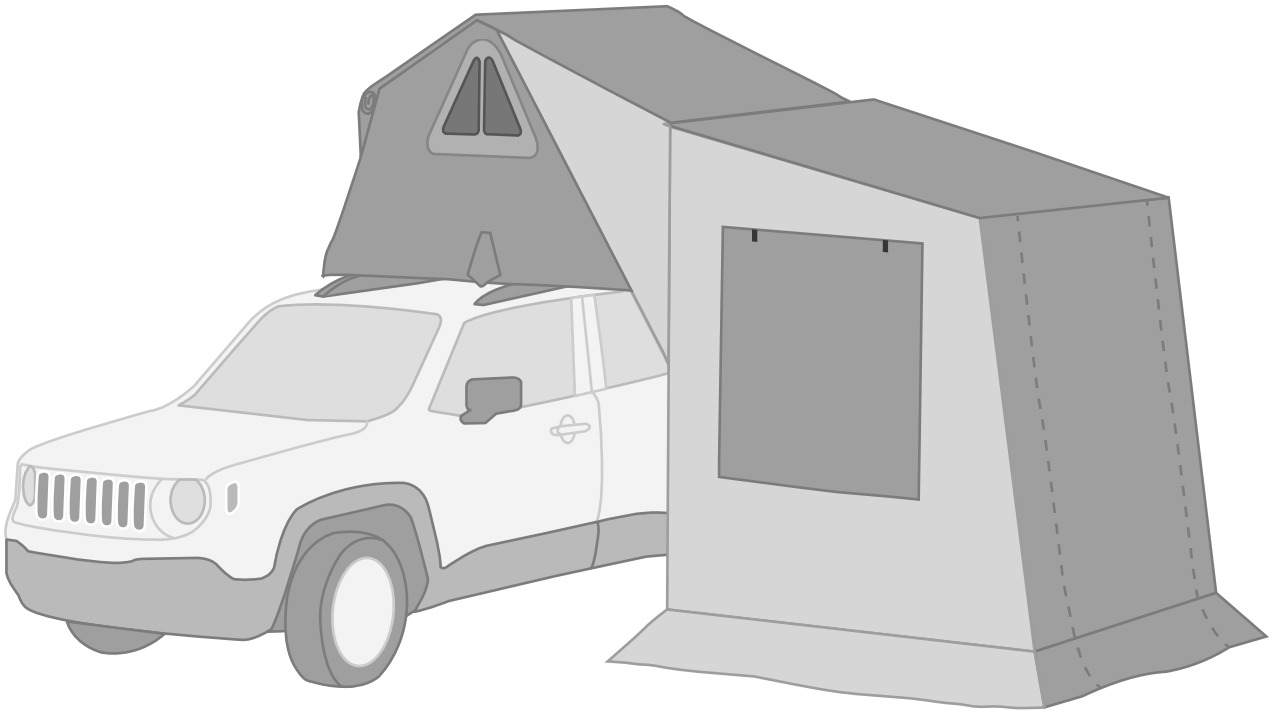

OVERLAND / AIR-CAMPING INDEPENDENT VERANDAH INSTRUCTIONS

- *Veranda Indipendente* OL/04A
- *Véranda Indépendante* OL/04A
- *Standard Vorzelt für PKW* OL/04A

ASSEMBLY

Montaggio • Montage • Montage

D

E

AUTOHOME® produced by
Zifer Italia Srl
Viale Risorgimento, 23
46017 Rivarolo Mantovano
(Mantova) Italy
Tel. +39 0376 99590
+39 0376 958164
Fax +39 0376 958088