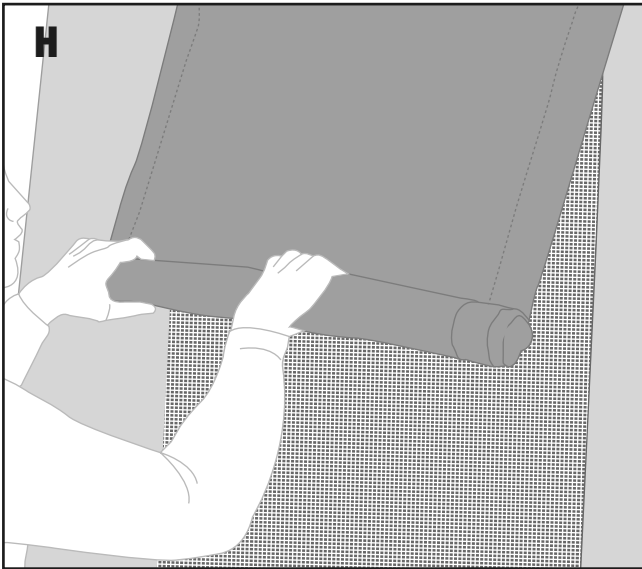

OVERLAND / AIR-CAMPING INDEPENDENT VERANDAH INSTRUCTIONS

- *Veranda Indipendente* OL/04A
- *Véranda Indépendante* OL/04A
- *Standard Vorzelt für PKW* OL/04A

ASSEMBLY

Montaggio • Montage • Montage

D

E

AUTOHOME® produced by
Zifer Italia Srl
Viale Risorgimento, 23
46017 Rivarolo Mantovano
(Mantova) Italy
Tel. +39 0376 99590
+39 0376 958164
Fax +39 0376 958088