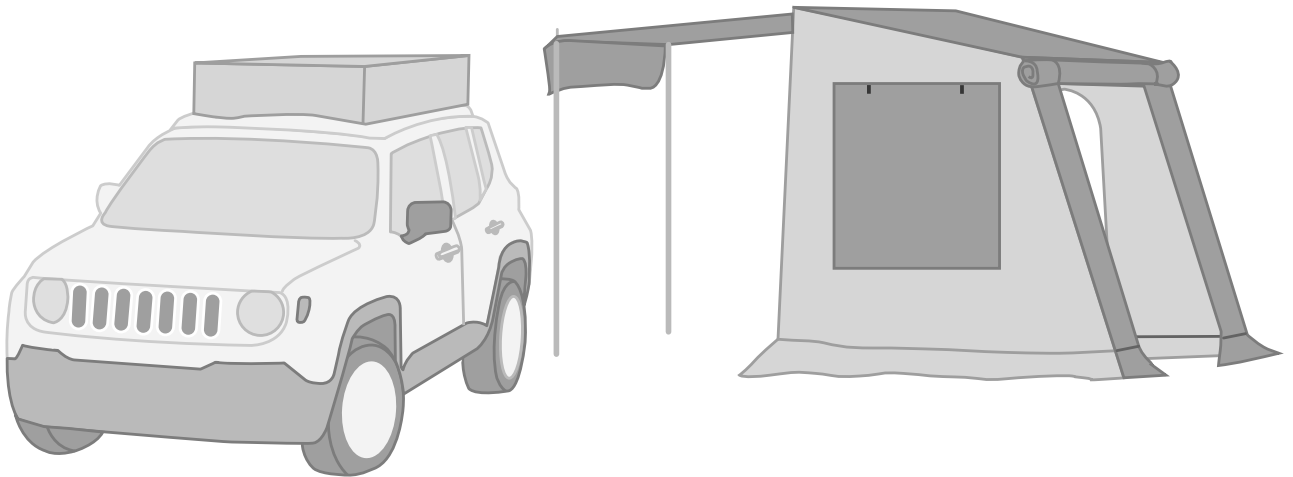

OVERLAND / AIR-CAMPING INDEPENDENT VERANDAH INSTRUCTIONS

- *Veranda Indipendente* OL/04A
- *Véranda Indépendante* OL/04A
- *Standard Vorzelt für PKW* OL/04A

ASSEMBLY

Montaggio • Montage • Montage

D

E

AUTOHOME® produced by
Zifer Italia Srl
Viale Risorgimento, 23
46017 Rivarolo Mantovano
(Mantova) Italy
Tel. +39 0376 99590
+39 0376 958164
Fax +39 0376 958088