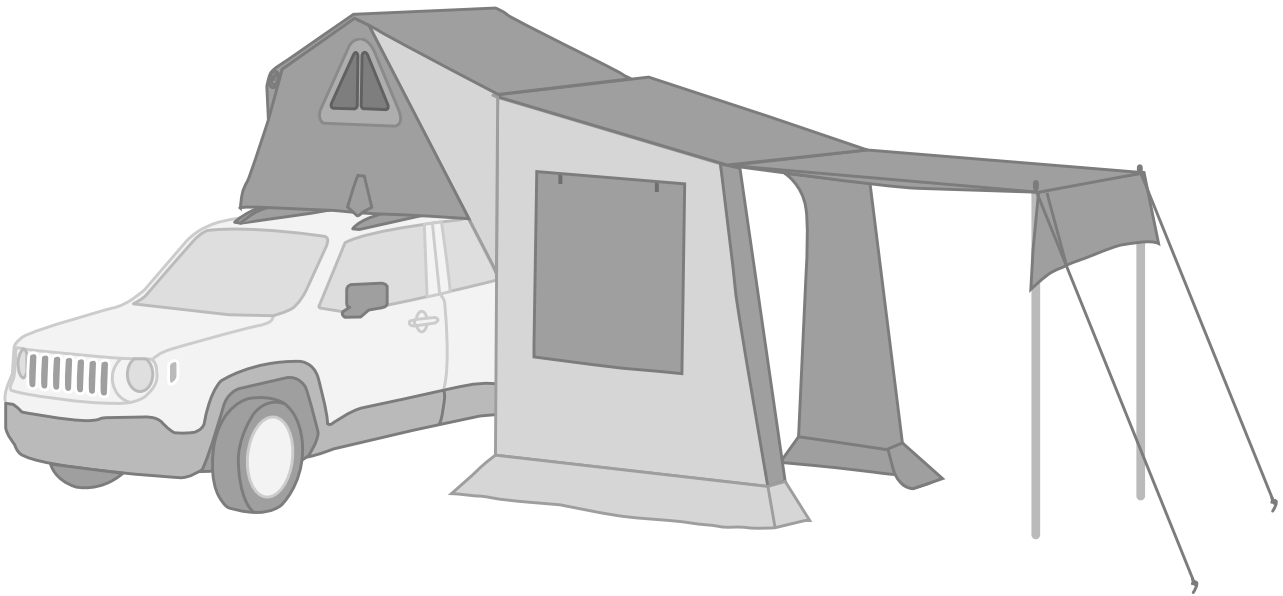

OVERLAND / AIR-CAMPING INDEPENDENT VERANDAH INSTRUCTIONS

- *Veranda Indipendente* OL/04A
- *Véranda Indépendante* OL/04A
- *Standard Vorzelt für PKW* OL/04A

ASSEMBLY

Montaggio • Montage • Montage

D

E

AUTOHOME® produced by
Zifer Italia Srl
Viale Risorgimento, 23
46017 Rivarolo Mantovano
(Mantova) Italy
Tel. +39 0376 99590
+39 0376 958164
Fax +39 0376 958088