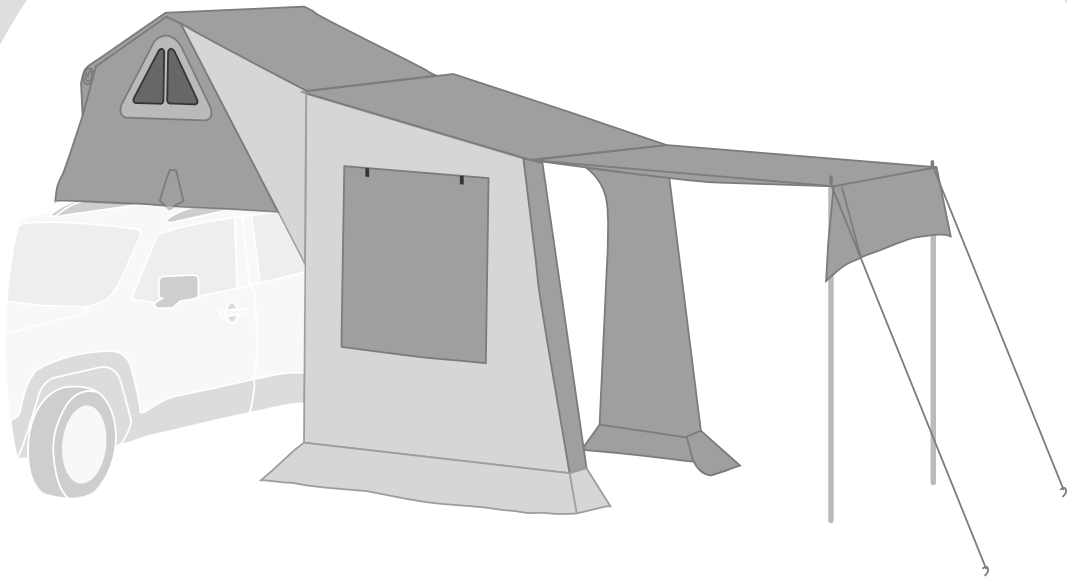

OVERLAND / AIR-CAMPING INDEPENDENT VERANDAH INSTRUCTIONS

- *Veranda Indipendente* OL/04A
- *Véranda Indépendante* OL/04A
- *Standard Vorzelt für PKW* OL/04A

ASSEMBLY

Montaggio • Montage • Montage

D

E

AUTOHOME® produced by
Zifer Italia Srl
Viale Risorgimento, 23
46017 Rivarolo Mantovano
(Mantova) Italy
Tel. +39 0376 99590
+39 0376 958164
Fax +39 0376 958088