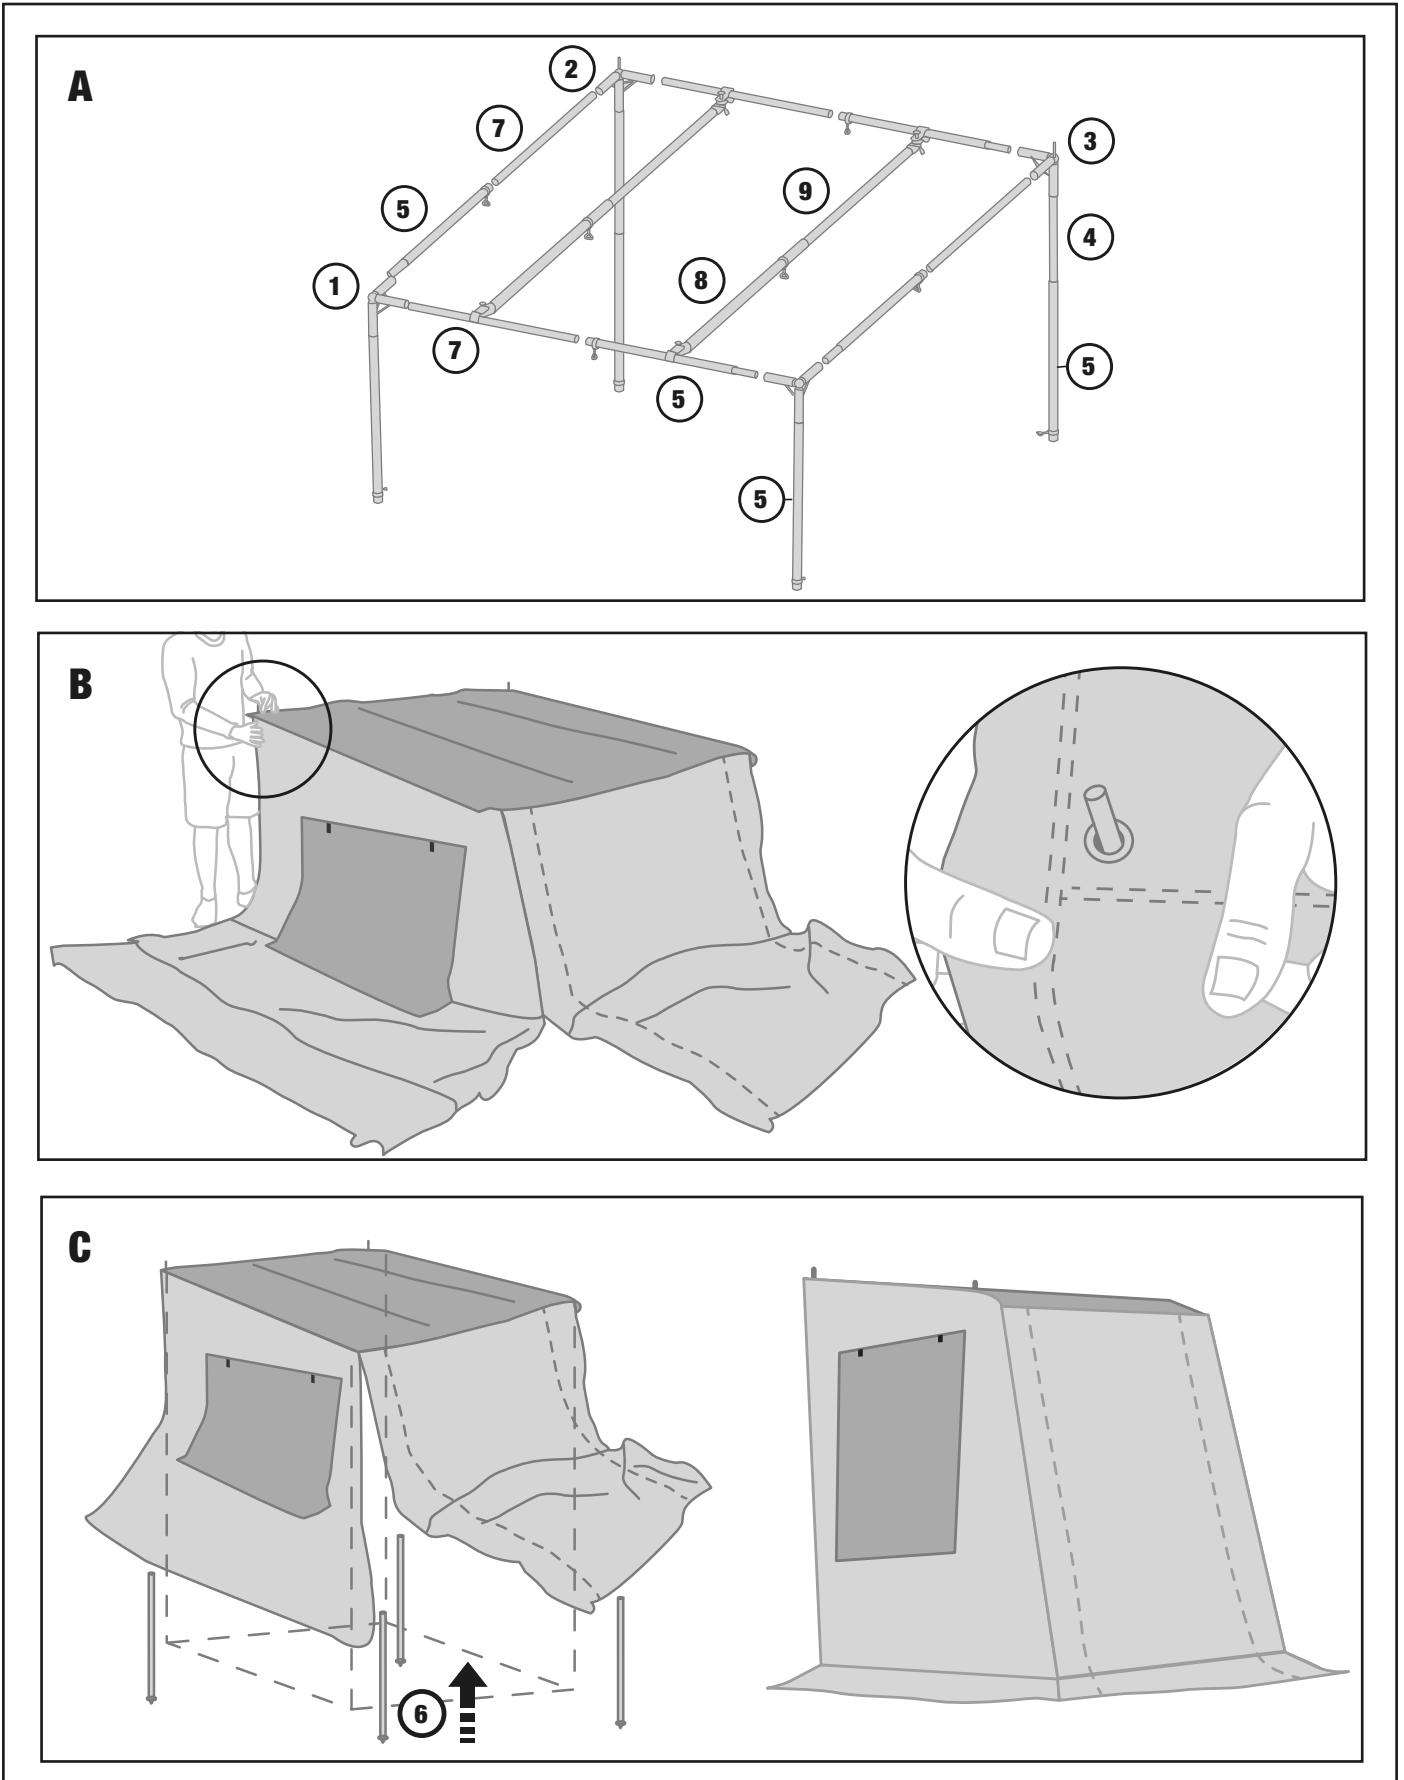

OVERLAND / AIR-CAMPING INDEPENDENT VERANDAH INSTRUCTIONS

- *Veranda Indipendente* OL/04A
- *Véranda Indépendante* OL/04A
- *Standard Vorzelt für PKW* OL/04A

ASSEMBLY

Montaggio • Montage • Montage

D

E

AUTOHOME® produced by
Zifer Italia Srl
Viale Risorgimento, 23
46017 Rivarolo Mantovano
(Mantova) Italy
Tel. +39 0376 99590
+39 0376 958164
Fax +39 0376 958088