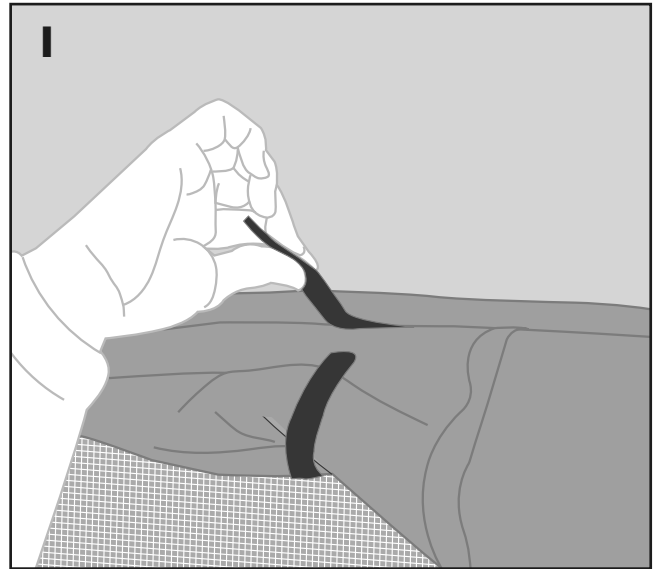

OVERLAND / AIR-CAMPING INDEPENDENT VERANDAH INSTRUCTIONS

- *Veranda Indipendente* OL/04A
- *Véranda Indépendante* OL/04A
- *Standard Vorzelt für PKW* OL/04A

ASSEMBLY

Montaggio • Montage • Montage

D

E

AUTOHOME® produced by
Zifer Italia Srl
Viale Risorgimento, 23
46017 Rivarolo Mantovano
(Mantova) Italy
Tel. +39 0376 99590
+39 0376 958164
Fax +39 0376 958088