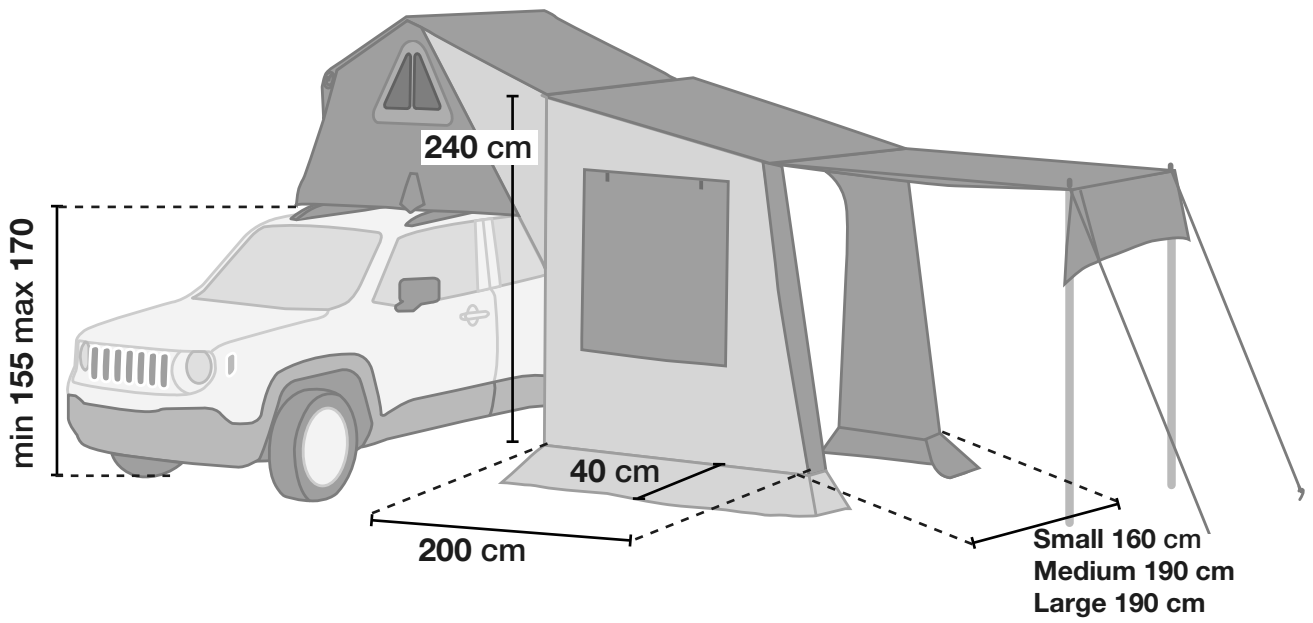

OVERLAND / AIR-CAMPING INDEPENDENT VERANDAH INSTRUCTIONS

- *Veranda Indipendente* OL/04A
- *Véranda Indépendante* OL/04A
- *Standard Vorzelt für PKW* OL/04A

ASSEMBLY

Montaggio • Montage • Montage

D

E

AUTOHOME® produced by
Zifer Italia Srl
Viale Risorgimento, 23
46017 Rivarolo Mantovano
(Mantova) Italy
Tel. +39 0376 99590
+39 0376 958164
Fax +39 0376 958088