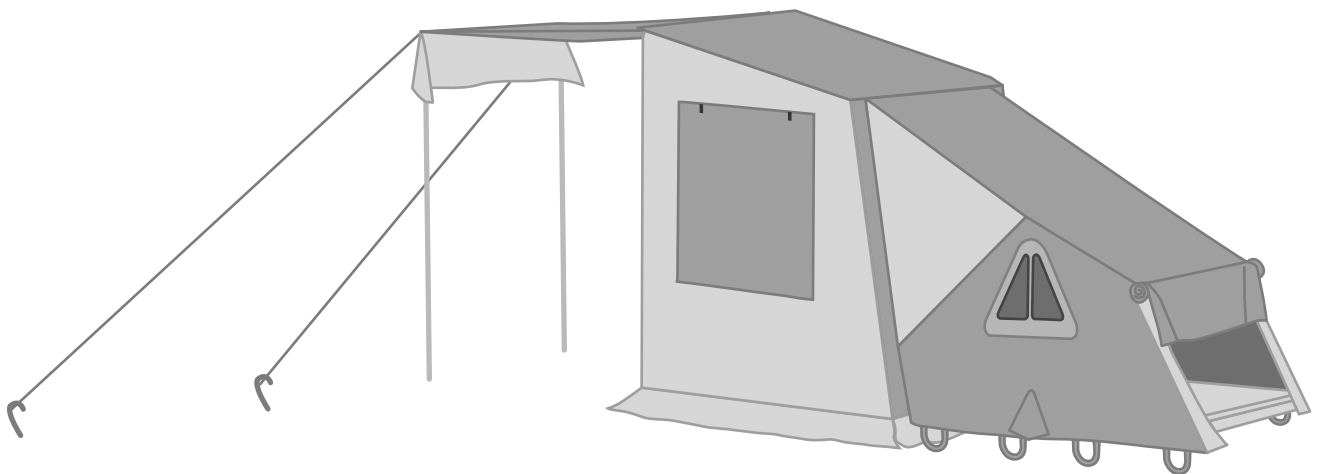

OVERLAND / AIR-CAMPING INDEPENDENT VERANDAH INSTRUCTIONS

- *Veranda Indipendente* OL/04A
- *Véranda Indépendante* OL/04A
- *Standard Vorzelt für PKW* OL/04A

ASSEMBLY

Montaggio • Montage • Montage

D

E

AUTOHOME® produced by
Zifer Italia Srl
Viale Risorgimento, 23
46017 Rivarolo Mantovano
(Mantova) Italy
Tel. +39 0376 99590
+39 0376 958164
Fax +39 0376 958088