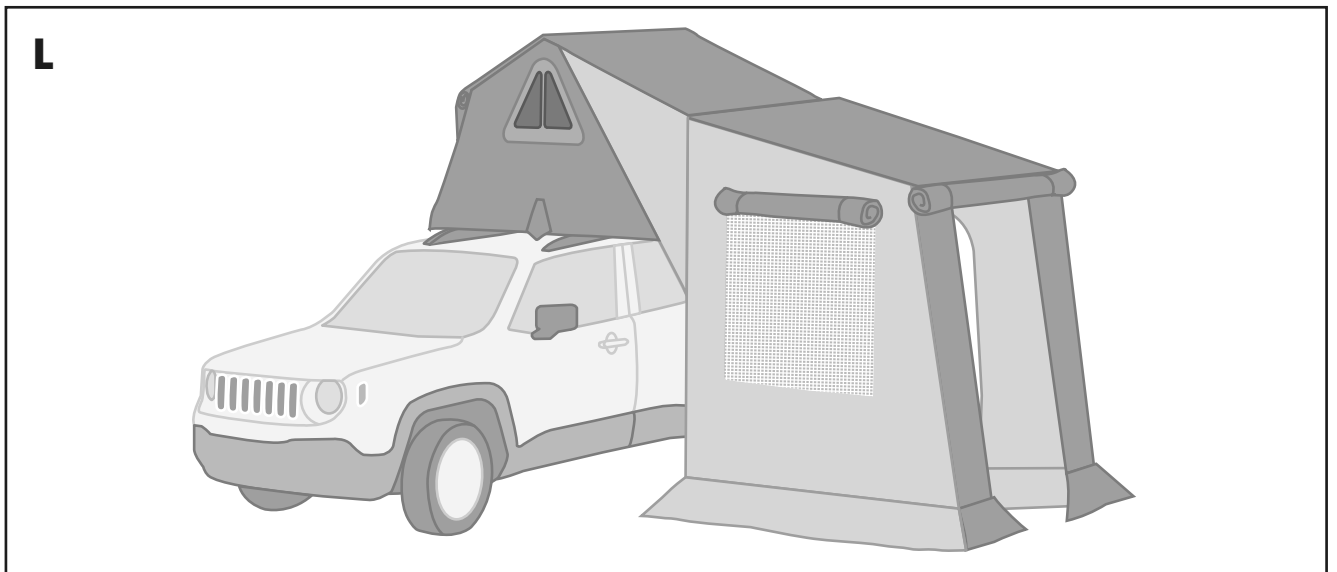

OVERLAND / AIR-CAMPING INDEPENDENT VERANDAH INSTRUCTIONS

- *Veranda Indipendente* OL/04A
- *Véranda Indépendante* OL/04A
- *Standard Vorzelt für PKW* OL/04A

ASSEMBLY

Montaggio • Montage • Montage

D

E

AUTOHOME® produced by
Zifer Italia Srl
Viale Risorgimento, 23
46017 Rivarolo Mantovano
(Mantova) Italy
Tel. +39 0376 99590
+39 0376 958164
Fax +39 0376 958088