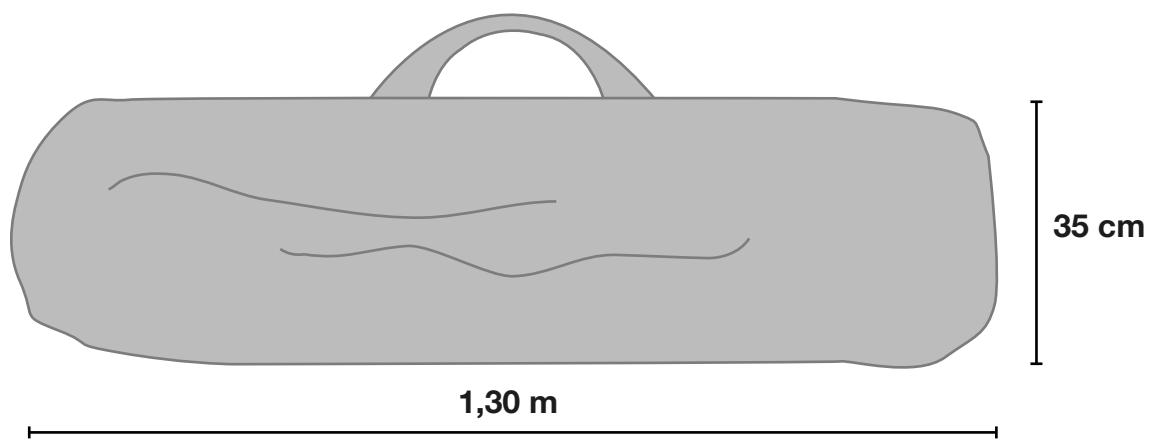

OVERLAND / AIR-CAMPING INDEPENDENT VERANDAH INSTRUCTIONS

- *Veranda Indipendente* OL/04A
- *Véranda Indépendante* OL/04A
- *Standard Vorzelt für PKW* OL/04A

ASSEMBLY

Montaggio • Montage • Montage

D

E

AUTOHOME® produced by
Zifer Italia Srl
Viale Risorgimento, 23
46017 Rivarolo Mantovano
(Mantova) Italy
Tel. +39 0376 99590
+39 0376 958164
Fax +39 0376 958088