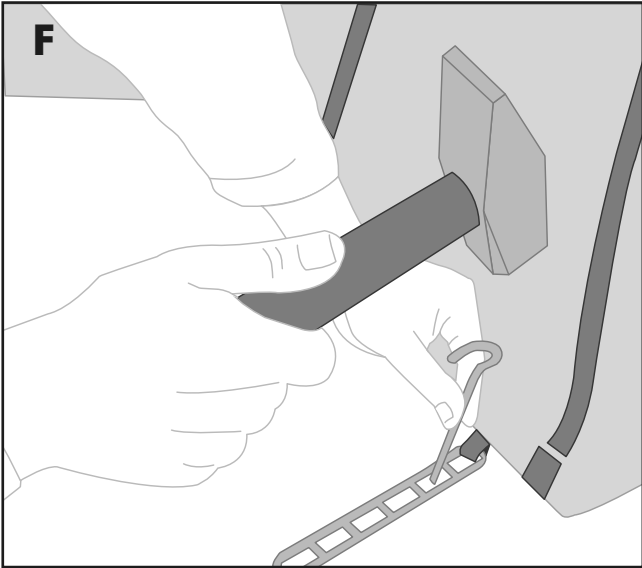

OVERLAND / AIR-CAMPING INDEPENDENT VERANDAH INSTRUCTIONS

- *Veranda Indipendente* OL/04A
- *Véranda Indépendante* OL/04A
- *Standard Vorzelt für PKW* OL/04A

ASSEMBLY

Montaggio • Montage • Montage

D

E

AUTOHOME® produced by
Zifer Italia Srl
Viale Risorgimento, 23
46017 Rivarolo Mantovano
(Mantova) Italy
Tel. +39 0376 99590
+39 0376 958164
Fax +39 0376 958088