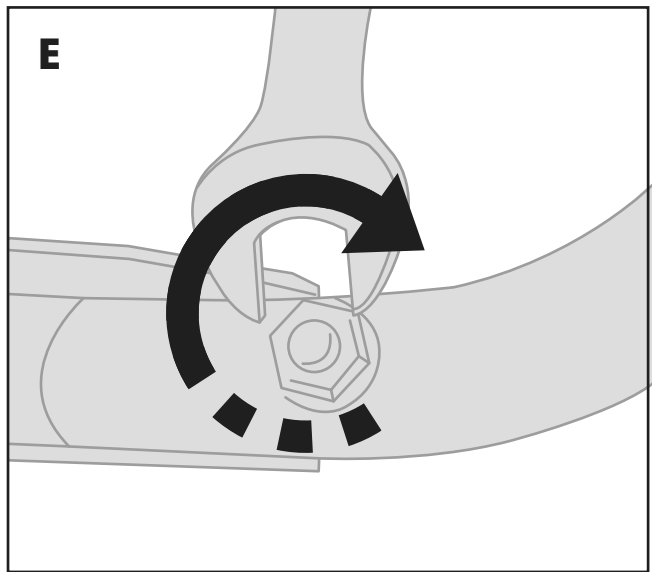

OVERLAND / AIR-CAMPING FEET INSTRUCTIONS

- ***Piedini a terra*** OL/06A
- ***Pieds*** OL/06A
- ***Bodenstandfüss*** OL/06A

X8

X16

FIXING

Fissaggio • Fixation • Befestigung

AUTOHOME® produced by
Zifer Italia Srl
Viale Risorgimento, 23
46017 Rivarolo Mantovano
(Mantova) Italy
Tel. +39 0376 99590
+39 0376 958164
Fax +39 0376 958088