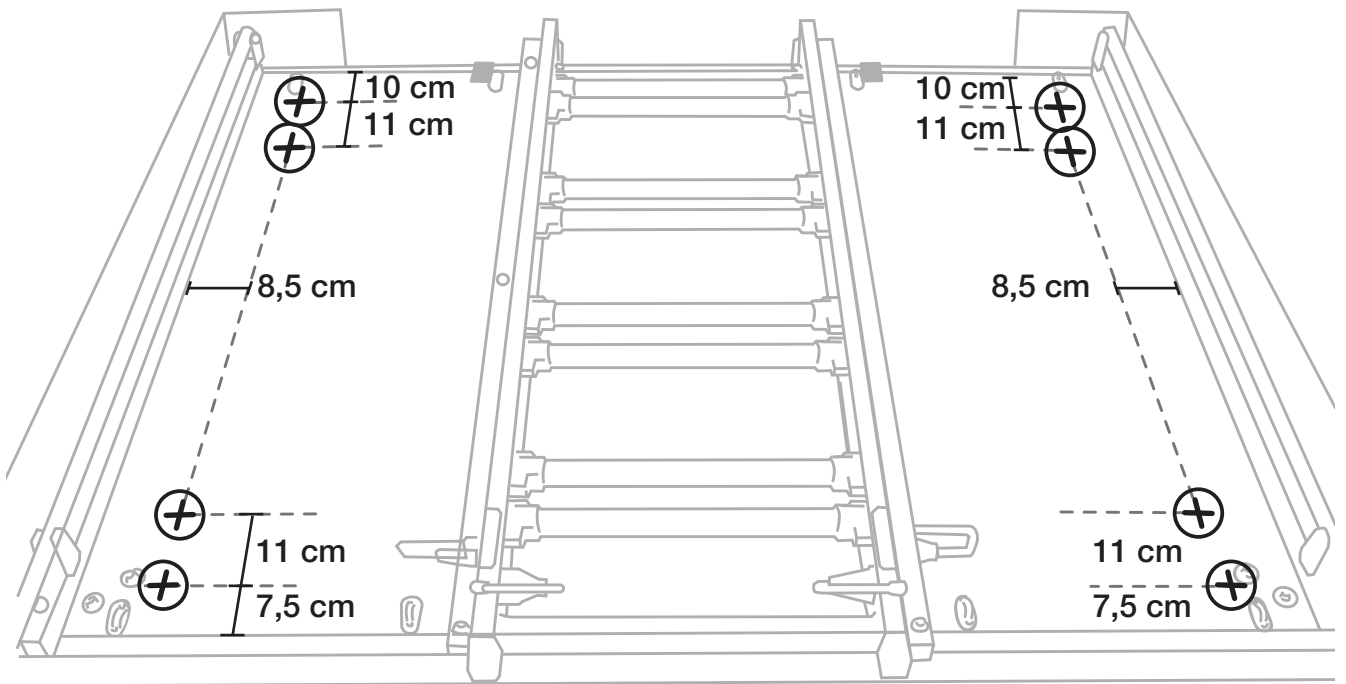

OVERLAND / AIR-CAMPING FEET INSTRUCTIONS

- ***Piedini a terra*** OL/06A
- ***Pieds*** OL/06A
- ***Bodenstandfüss*** OL/06A

X8

X16

FIXING

Fissaggio • Fixation • Befestigung

AUTOHOME® produced by
Zifer Italia Srl
Viale Risorgimento, 23
46017 Rivarolo Mantovano
(Mantova) Italy
Tel. +39 0376 99590
+39 0376 958164
Fax +39 0376 958088