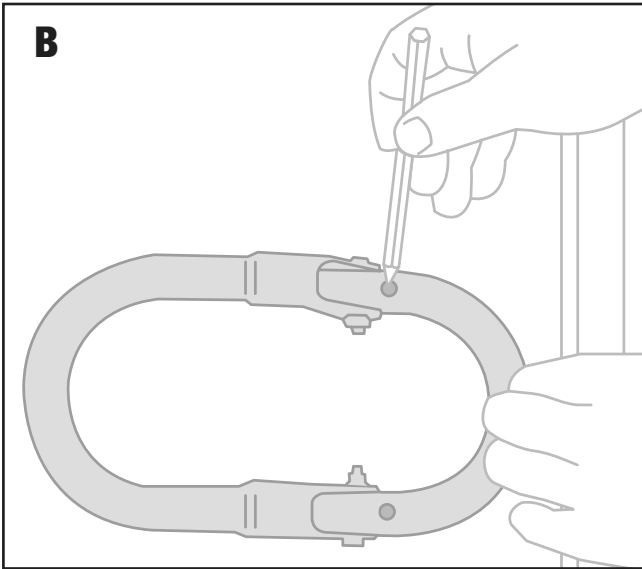

OVERLAND / AIR-CAMPING FEET INSTRUCTIONS

- ***Piedini a terra*** OL/06A
- ***Pieds*** OL/06A
- ***Bodenstandfüss*** OL/06A

X8

X16

FIXING

Fissaggio • Fixation • Befestigung

AUTOHOME® produced by
Zifer Italia Srl
Viale Risorgimento, 23
46017 Rivarolo Mantovano
(Mantova) Italy
Tel. +39 0376 99590
+39 0376 958164
Fax +39 0376 958088