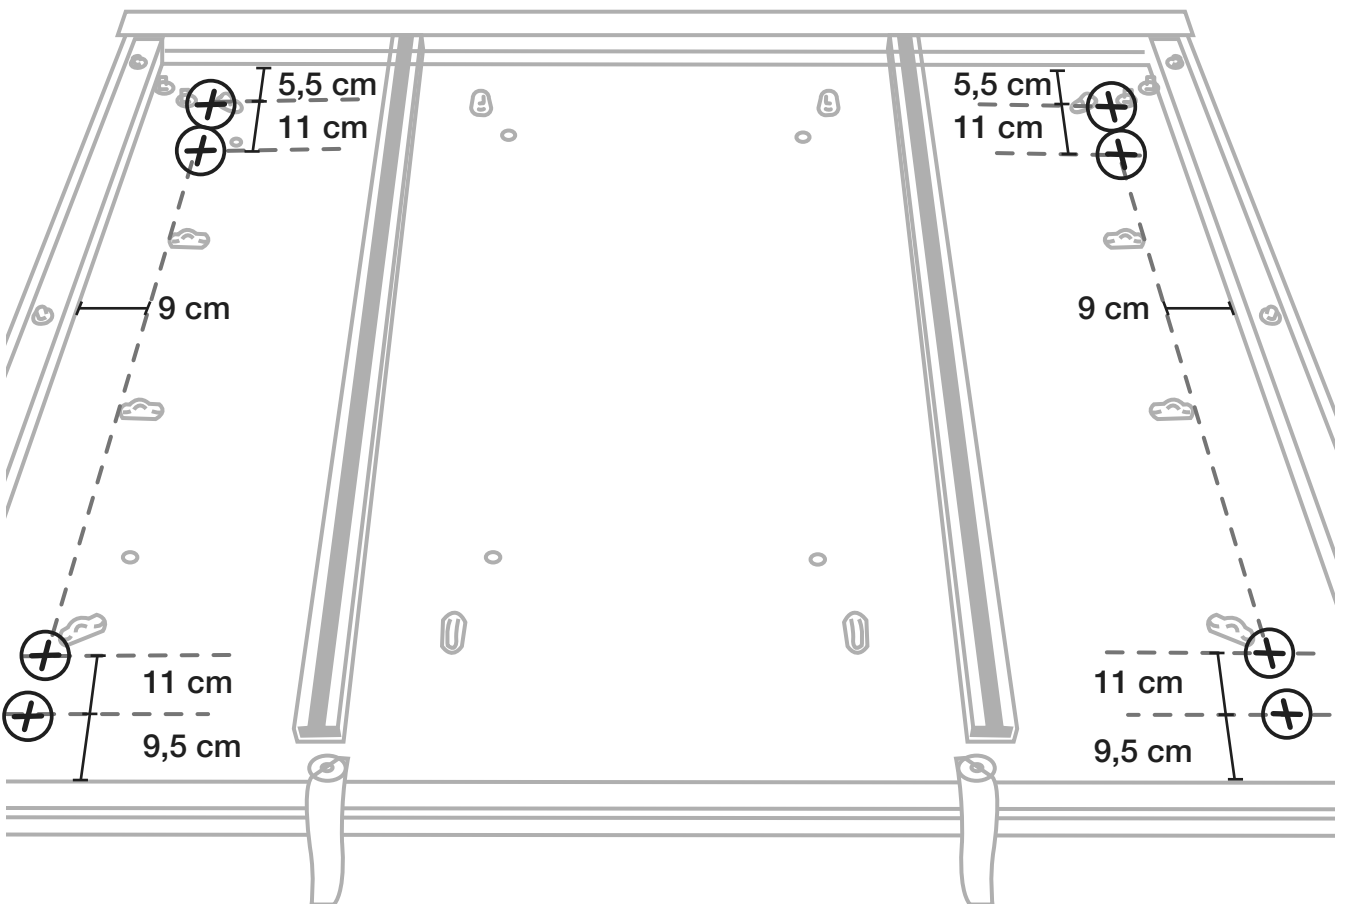

OVERLAND / AIR-CAMPING FEET INSTRUCTIONS

- ***Piedini a terra*** OL/06A
- ***Pieds*** OL/06A
- ***Bodenstandfüss*** OL/06A

X8

X16

FIXING

Fissaggio • Fixation • Befestigung

AUTOHOME® produced by
Zifer Italia Srl
Viale Risorgimento, 23
46017 Rivarolo Mantovano
(Mantova) Italy
Tel. +39 0376 99590
+39 0376 958164
Fax +39 0376 958088