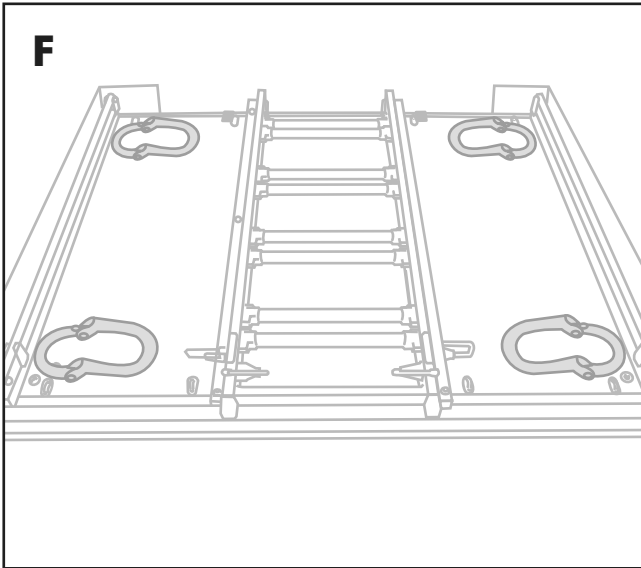

OVERLAND / AIR-CAMPING FEET INSTRUCTIONS

- ***Piedini a terra*** OL/06A
- ***Pieds*** OL/06A
- ***Bodenstandfüss*** OL/06A

X8

X16

FIXING

Fissaggio • Fixation • Befestigung

AUTOHOME® produced by
Zifer Italia Srl
Viale Risorgimento, 23
46017 Rivarolo Mantovano
(Mantova) Italy
Tel. +39 0376 99590
+39 0376 958164
Fax +39 0376 958088