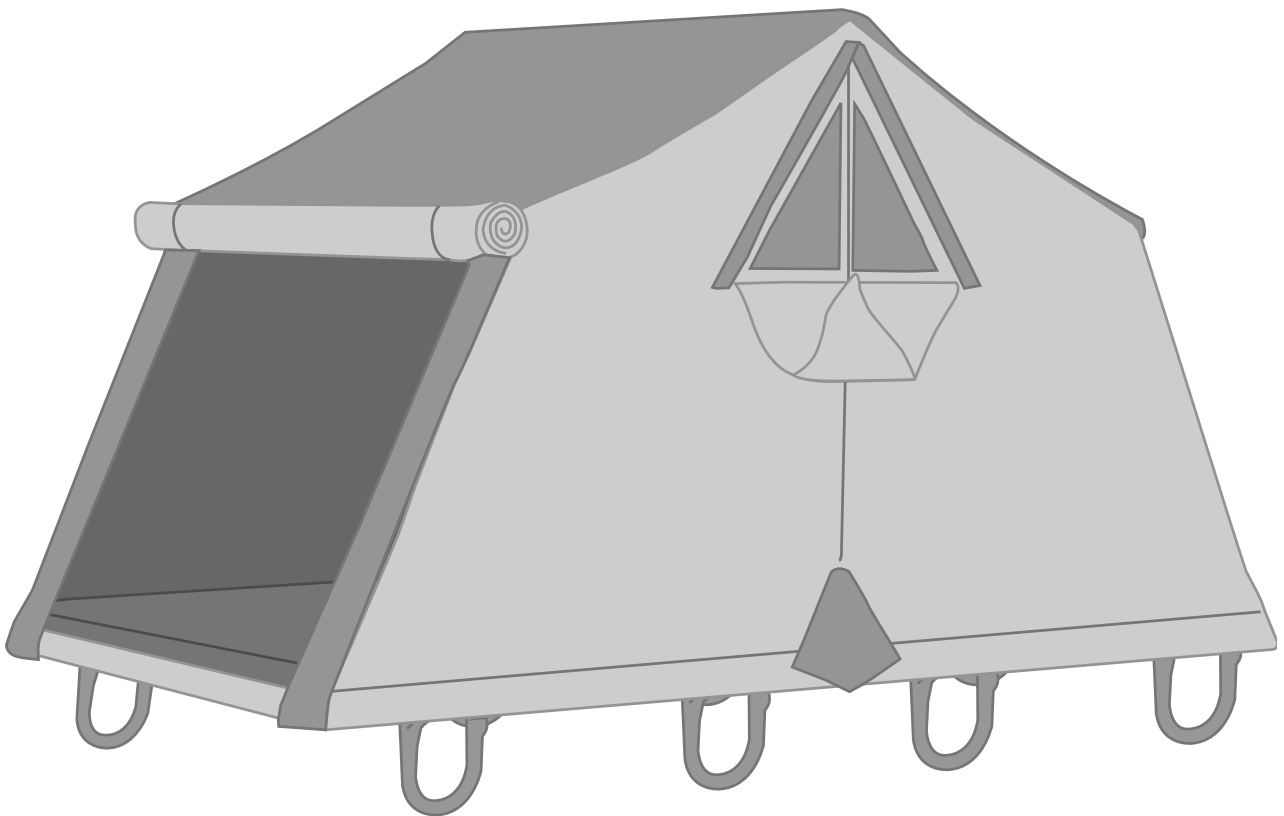

OVERLAND / AIR-CAMPING FEET INSTRUCTIONS

- ***Piedini a terra*** OL/06A
- ***Pieds*** OL/06A
- ***Bodenstandfüss*** OL/06A

X8

X16

FIXING

Fissaggio • Fixation • Befestigung

AUTOHOME® produced by
Zifer Italia Srl
Viale Risorgimento, 23
46017 Rivarolo Mantovano
(Mantova) Italy
Tel. +39 0376 99590
+39 0376 958164
Fax +39 0376 958088