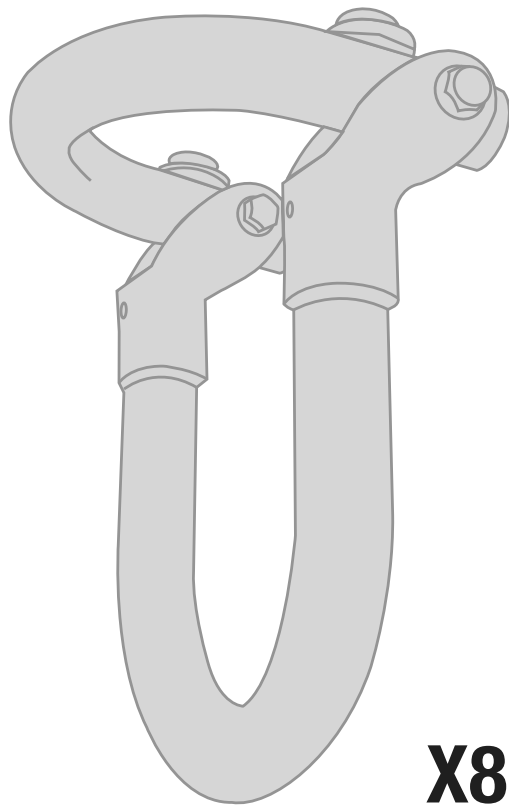

OVERLAND / AIR-CAMPING FEET INSTRUCTIONS

- ***Piedini a terra*** OL/06A
- ***Pieds*** OL/06A
- ***Bodenstandfüss*** OL/06A

X8

X16

FIXING

Fissaggio • Fixation • Befestigung

AUTOHOME® produced by
Zifer Italia Srl
Viale Risorgimento, 23
46017 Rivarolo Mantovano
(Mantova) Italy
Tel. +39 0376 99590
+39 0376 958164
Fax +39 0376 958088