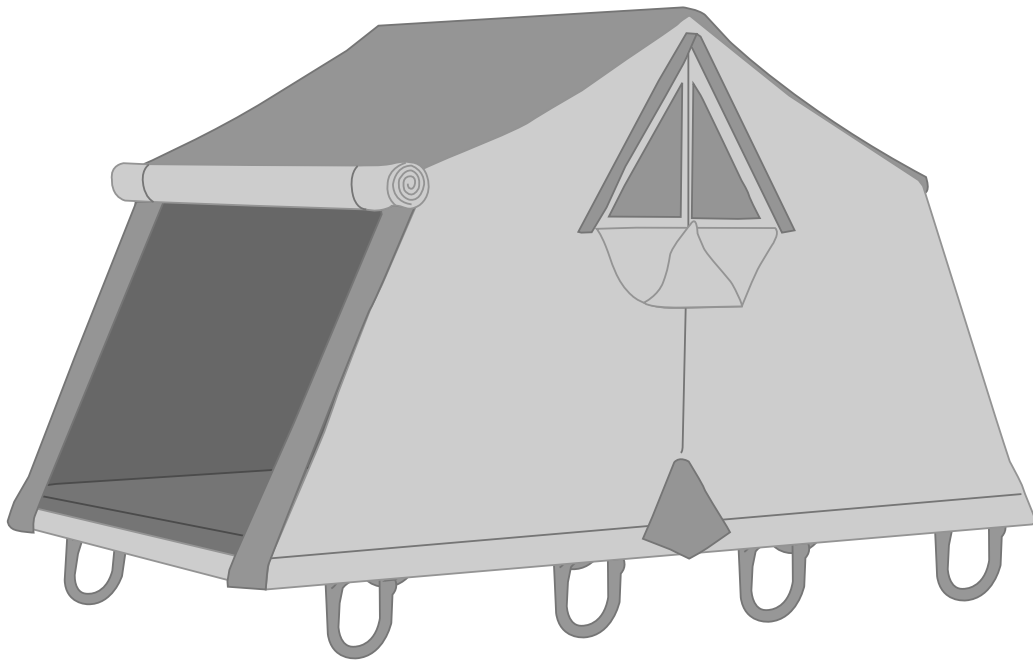

OVERLAND / AIR-CAMPING FEET INSTRUCTIONS

- ***Piedini a terra*** OL/06A
- ***Pieds*** OL/06A
- ***Bodenstandfüss*** OL/06A

X8

X16

FIXING

Fissaggio • Fixation • Befestigung

AUTOHOME® produced by
Zifer Italia Srl
Viale Risorgimento, 23
46017 Rivarolo Mantovano
(Mantova) Italy
Tel. +39 0376 99590
+39 0376 958164
Fax +39 0376 958088