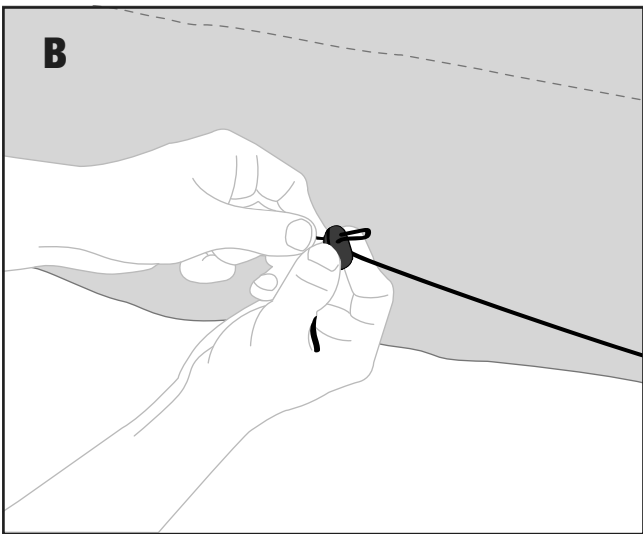

OVERZONE WINTER HOOD INSTRUCTIONS

- *Cappuccio invernale* OZ/03A
- *Capuchon d'hiver* OZ/03A
- *Thermohaube* OZ/03A

X1

AUTOHOME® produced by
Zifer Italia Srl
Viale Risorgimento, 23
46017 Rivarolo Mantovano
(Mantova) Italy
Tel. +39 0376 99590
+39 0376 958164
Fax +39 0376 958088