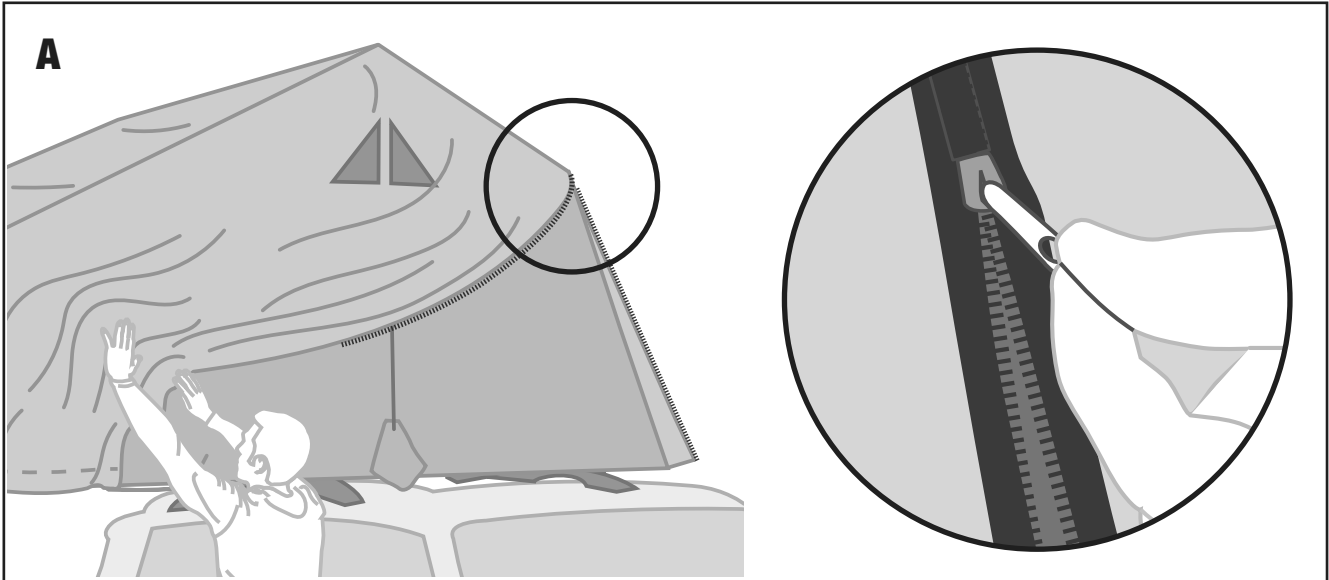

OVERZONE WINTER HOOD INSTRUCTIONS

- *Cappuccio invernale* OZ/03A
- *Capuchon d'hiver* OZ/03A
- *Thermohaube* OZ/03A

X1

AUTOHOME® produced by
Zifer Italia Srl
Viale Risorgimento, 23
46017 Rivarolo Mantovano
(Mantova) Italy
Tel. +39 0376 99590
+39 0376 958164
Fax +39 0376 958088