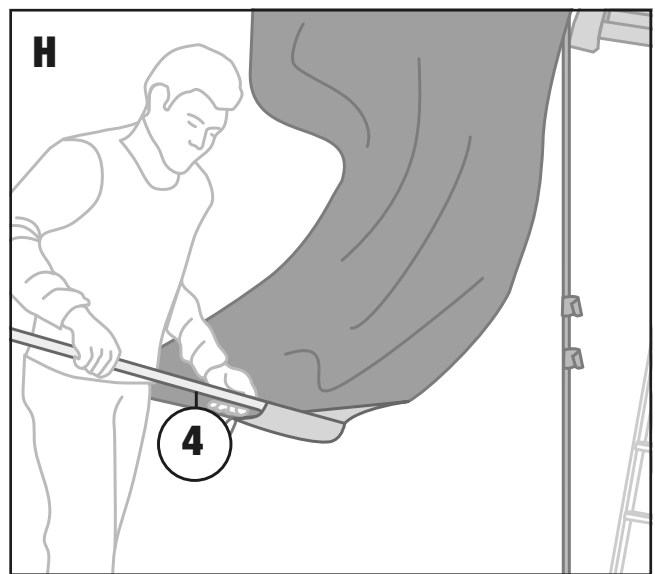

OVERCAMP AWNING INSTRUCTIONS

- **Tendalino Overcamp O/05-A**
- **Bâche O/05-A**
- **Sonnensegel O/05-A**

X1

3

3

4

AUTOHOME® produced by
Zifer Italia Srl
Viale Risorgimento, 23
46017 Rivarolo Mantovano
(Mantova) Italy
Tel. +39 0376 99590
+39 0376 958164
Fax +39 0376 958088