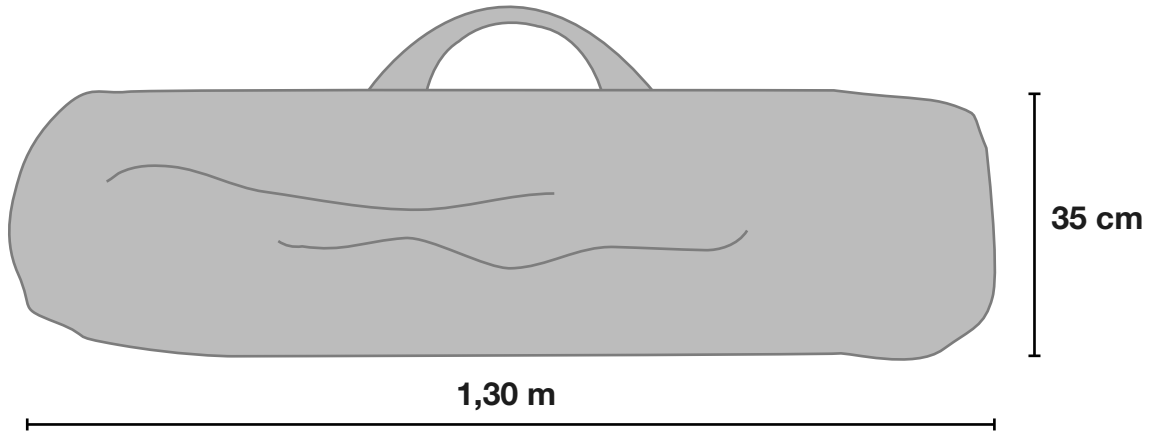

OVERCAMP AWNING INSTRUCTIONS

- **Tendalino Overcamp O/05-A**
- **Bâche O/05-A**
- **Sonnensegel O/05-A**

X1

3

3

4

AUTOHOME® produced by
Zifer Italia Srl
Viale Risorgimento, 23
46017 Rivarolo Mantovano
(Mantova) Italy
Tel. +39 0376 99590
+39 0376 958164
Fax +39 0376 958088