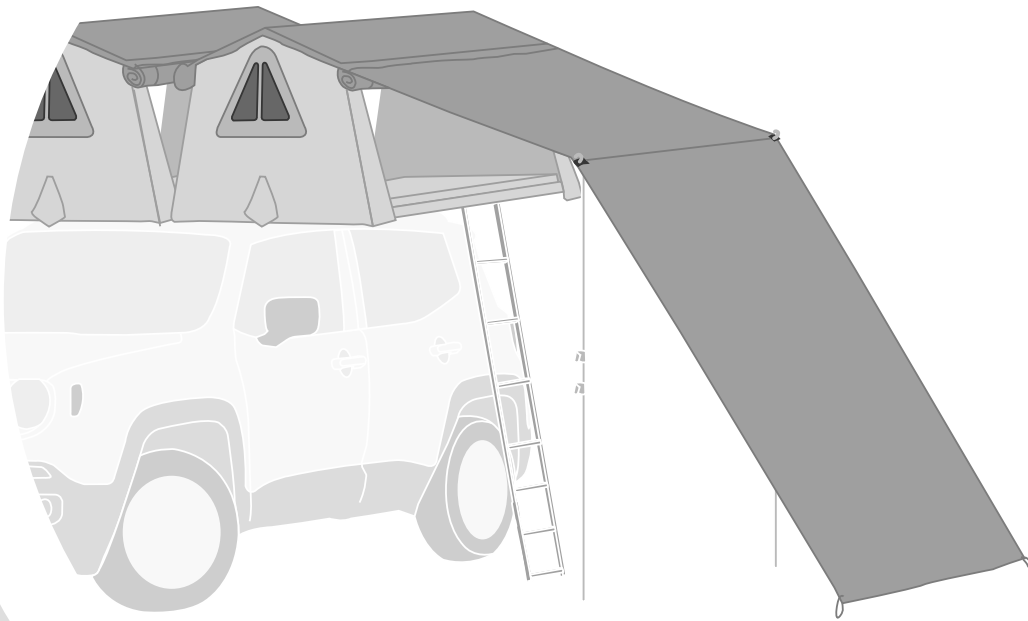

OVERCAMP AWNING INSTRUCTIONS

- **Tendalino Overcamp O/05-A**
- **Bâche O/05-A**
- **Sonnensegel O/05-A**

X1

3

3

4

AUTOHOME® produced by
Zifer Italia Srl
Viale Risorgimento, 23
46017 Rivarolo Mantovano
(Mantova) Italy
Tel. +39 0376 99590
+39 0376 958164
Fax +39 0376 958088