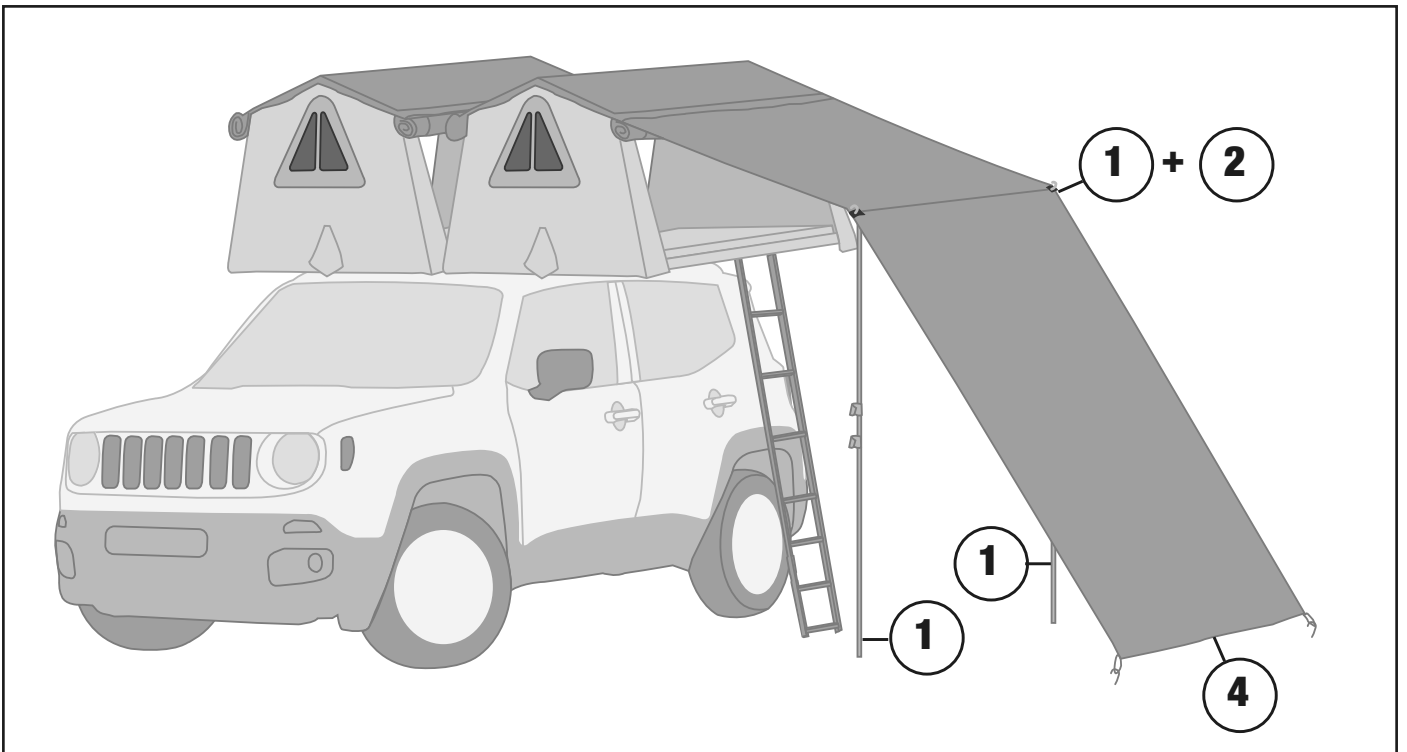

OVERCAMP AWNING INSTRUCTIONS

- **Tendalino Overcamp O/05-A**
- **Bâche O/05-A**
- **Sonnensegel O/05-A**

X1

3

3

4

AUTOHOME® produced by
Zifer Italia Srl
Viale Risorgimento, 23
46017 Rivarolo Mantovano
(Mantova) Italy
Tel. +39 0376 99590
+39 0376 958164
Fax +39 0376 958088