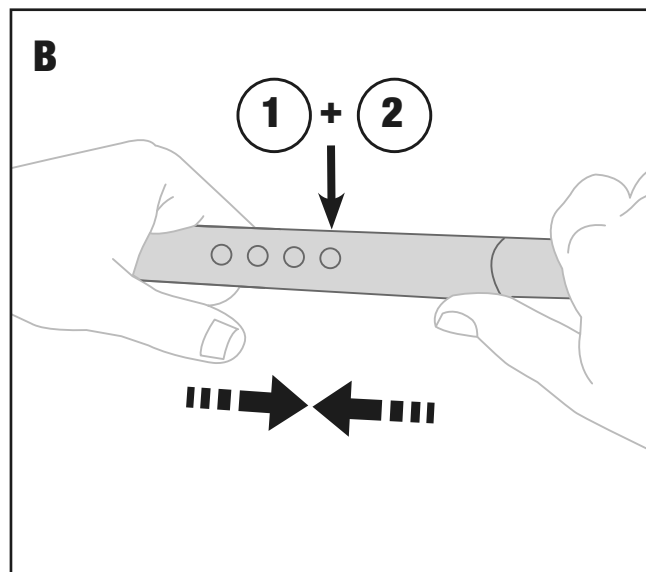

OVERCAMP AWNING INSTRUCTIONS

- **Tendalino Overcamp O/05-A**
- **Bâche O/05-A**
- **Sonnensegel O/05-A**

X1

3

3

4

AUTOHOME® produced by
Zifer Italia Srl
Viale Risorgimento, 23
46017 Rivarolo Mantovano
(Mantova) Italy
Tel. +39 0376 99590
+39 0376 958164
Fax +39 0376 958088