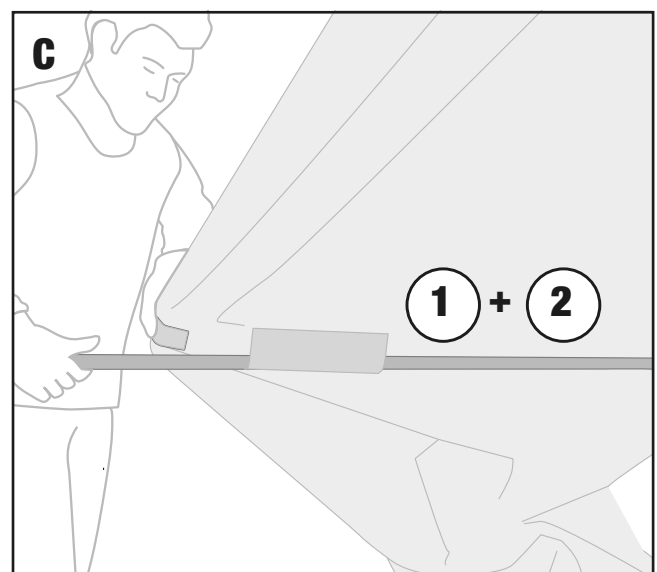

OVERCAMP AWNING INSTRUCTIONS

- **Tendalino Overcamp O/05-A**
- **Bâche O/05-A**
- **Sonnensegel O/05-A**

X1

3

3

4

AUTOHOME® produced by
Zifer Italia Srl
Viale Risorgimento, 23
46017 Rivarolo Mantovano
(Mantova) Italy
Tel. +39 0376 99590
+39 0376 958164
Fax +39 0376 958088