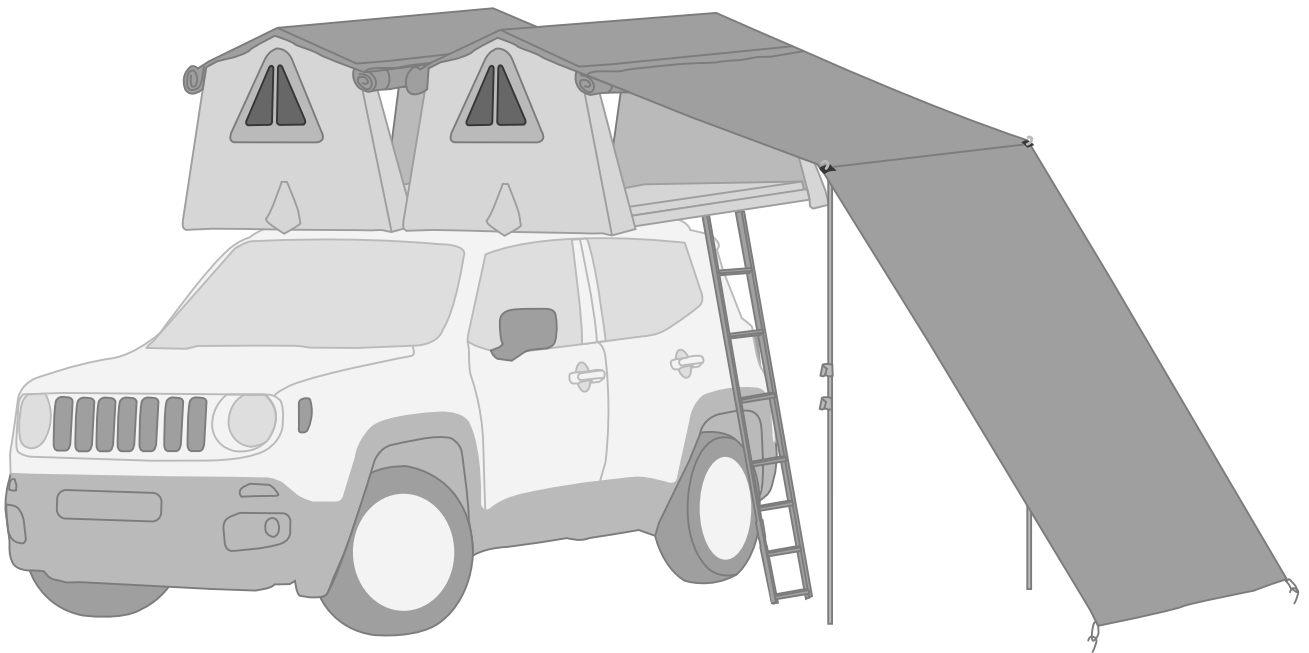

OVERCAMP AWNING INSTRUCTIONS

- **Tendalino Overcamp O/05-A**
- **Bâche O/05-A**
- **Sonnensegel O/05-A**

X1

3

3

4

AUTOHOME® produced by
Zifer Italia Srl
Viale Risorgimento, 23
46017 Rivarolo Mantovano
(Mantova) Italy
Tel. +39 0376 99590
+39 0376 958164
Fax +39 0376 958088