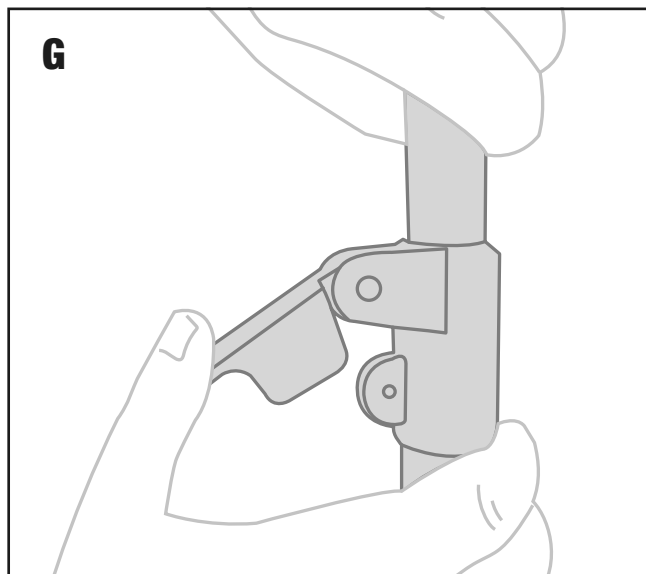

OVERCAMP AWNING INSTRUCTIONS

- **Tendalino Overcamp O/05-A**
- **Bâche O/05-A**
- **Sonnensegel O/05-A**

X1

3

3

4

AUTOHOME® produced by
Zifer Italia Srl
Viale Risorgimento, 23
46017 Rivarolo Mantovano
(Mantova) Italy
Tel. +39 0376 99590
+39 0376 958164
Fax +39 0376 958088