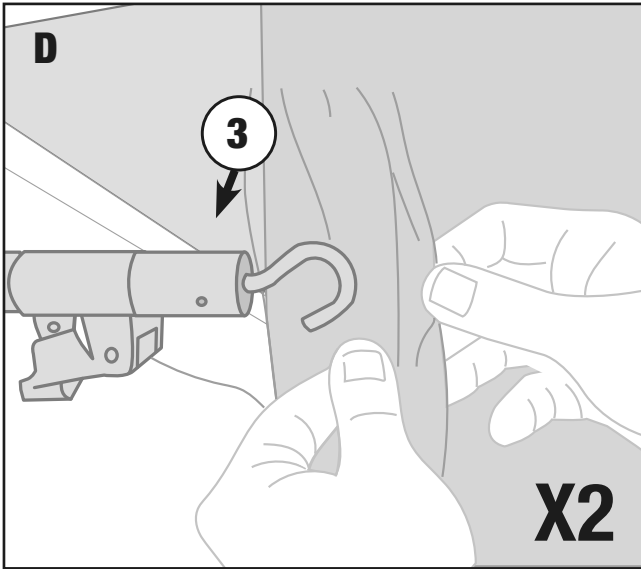

OVERCAMP AWNING INSTRUCTIONS

- **Tendalino Overcamp O/05-A**
- **Bâche O/05-A**
- **Sonnensegel O/05-A**

X1

3

3

4

AUTOHOME® produced by
Zifer Italia Srl
Viale Risorgimento, 23
46017 Rivarolo Mantovano
(Mantova) Italy
Tel. +39 0376 99590
+39 0376 958164
Fax +39 0376 958088