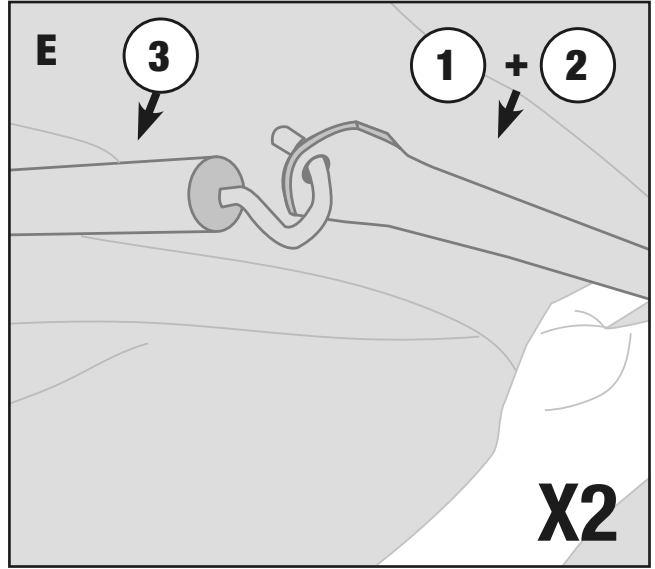

OVERCAMP AWNING INSTRUCTIONS

- **Tendalino Overcamp O/05-A**
- **Bâche O/05-A**
- **Sonnensegel O/05-A**

X1

3

3

4

AUTOHOME® produced by
Zifer Italia Srl
Viale Risorgimento, 23
46017 Rivarolo Mantovano
(Mantova) Italy
Tel. +39 0376 99590
+39 0376 958164
Fax +39 0376 958088