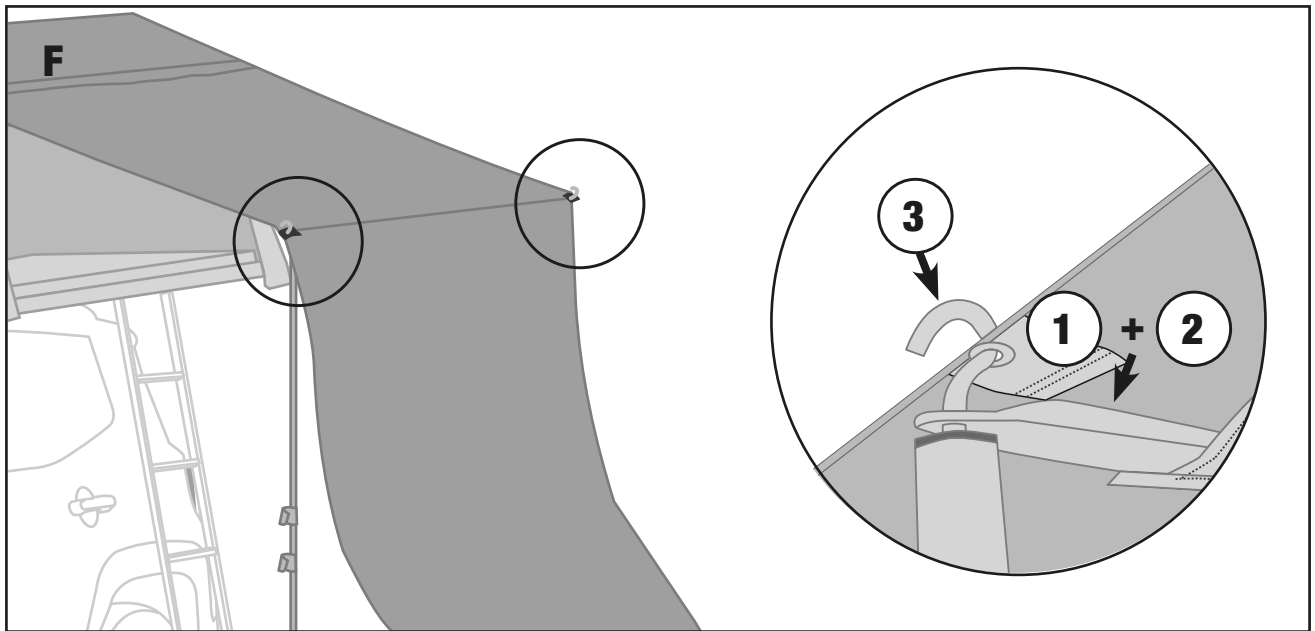

OVERCAMP AWNING INSTRUCTIONS

- **Tendalino Overcamp O/05-A**
- **Bâche O/05-A**
- **Sonnensegel O/05-A**

X1

3

3

4

AUTOHOME® produced by
Zifer Italia Srl
Viale Risorgimento, 23
46017 Rivarolo Mantovano
(Mantova) Italy
Tel. +39 0376 99590
+39 0376 958164
Fax +39 0376 958088