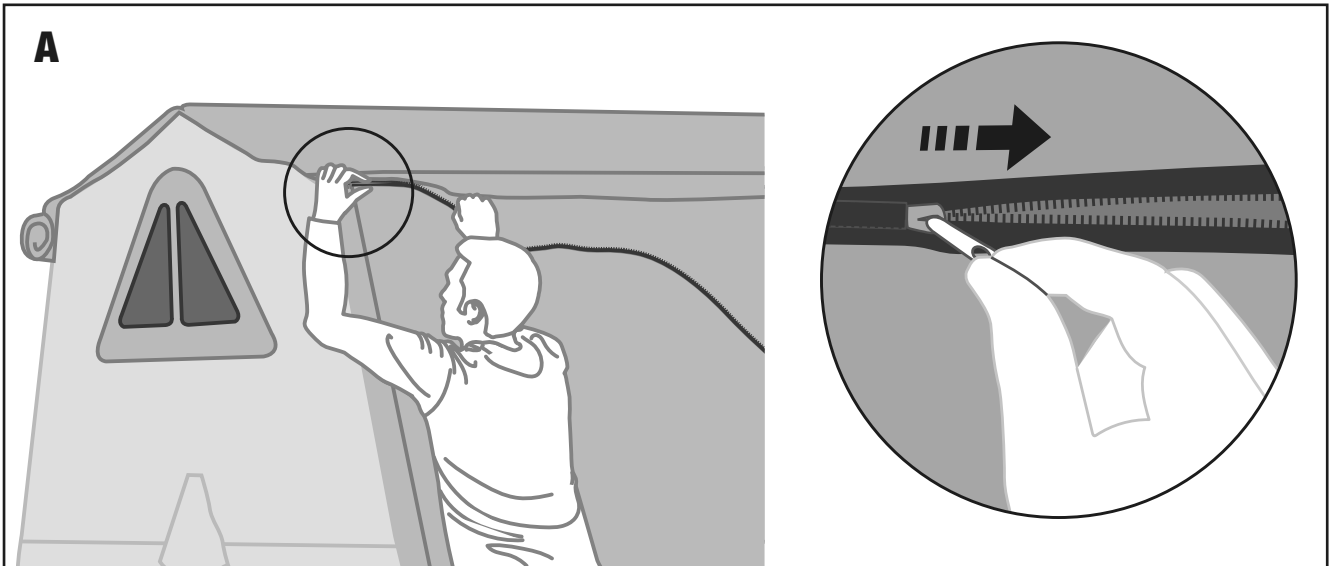

OVERCAMP AWNING INSTRUCTIONS

- **Tendalino Overcamp O/05-A**
- **Bâche O/05-A**
- **Sonnensegel O/05-A**

X1

3

3

4

AUTOHOME® produced by
Zifer Italia Srl
Viale Risorgimento, 23
46017 Rivarolo Mantovano
(Mantova) Italy
Tel. +39 0376 99590
+39 0376 958164
Fax +39 0376 958088