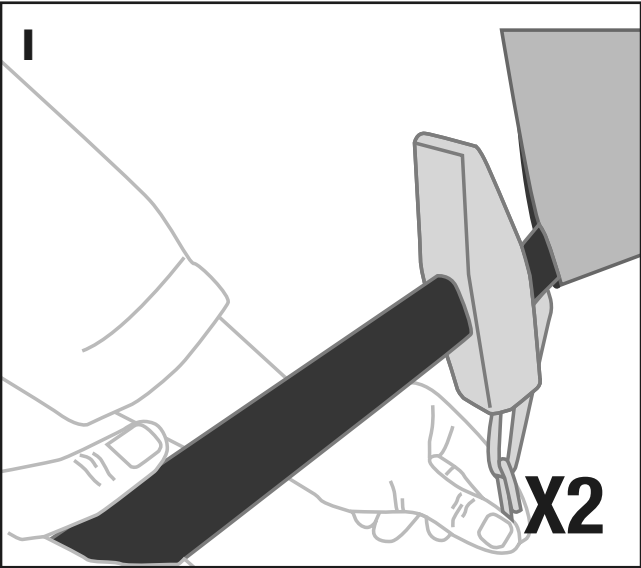

OVERCAMP AWNING INSTRUCTIONS

- **Tendalino Overcamp O/05-A**
- **Bâche O/05-A**
- **Sonnensegel O/05-A**

X1

3

3

4

AUTOHOME® produced by
Zifer Italia Srl
Viale Risorgimento, 23
46017 Rivarolo Mantovano
(Mantova) Italy
Tel. +39 0376 99590
+39 0376 958164
Fax +39 0376 958088