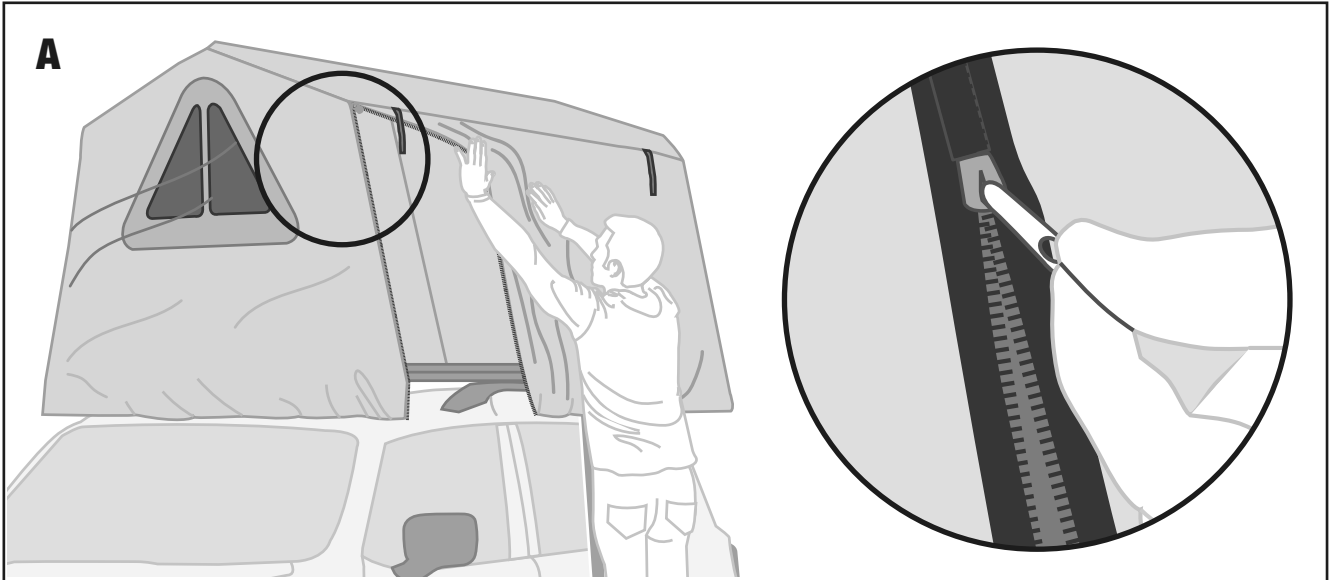

OVERCAMP WINTER HOOD INSTRUCTIONS

- **Cappuccio invernale** O/08A
- **Capuchon d'hiver** O/08A
- **Thermohaube** O/08A

X1

AUTOHOME[®] produced by
Zifer Italia Srl
Viale Risorgimento, 23
46017 Rivarolo Mantovano
(Mantova) Italy
Tel. +39 0376 99590
+39 0376 958164
Fax +39 0376 958088