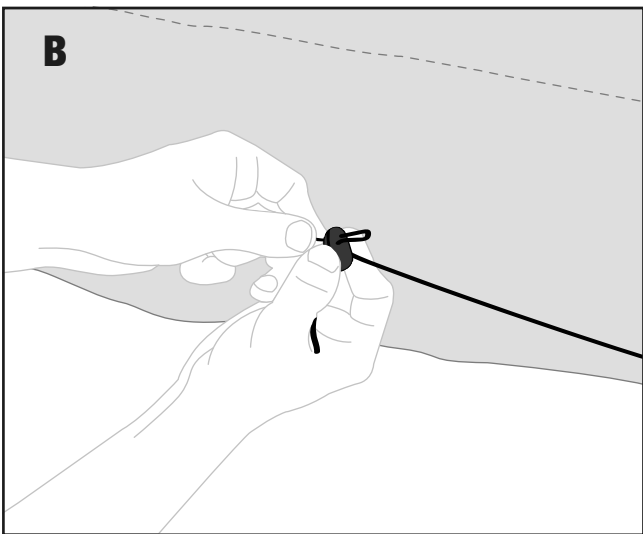

OVERCAMP WINTER HOOD INSTRUCTIONS

- **Cappuccio invernale** O/08A
- **Capuchon d'hiver** O/08A
- **Thermohaube** O/08A

X1

AUTOHOME[®] produced by
Zifer Italia Srl
Viale Risorgimento, 23
46017 Rivarolo Mantovano
(Mantova) Italy
Tel. +39 0376 99590
+39 0376 958164
Fax +39 0376 958088