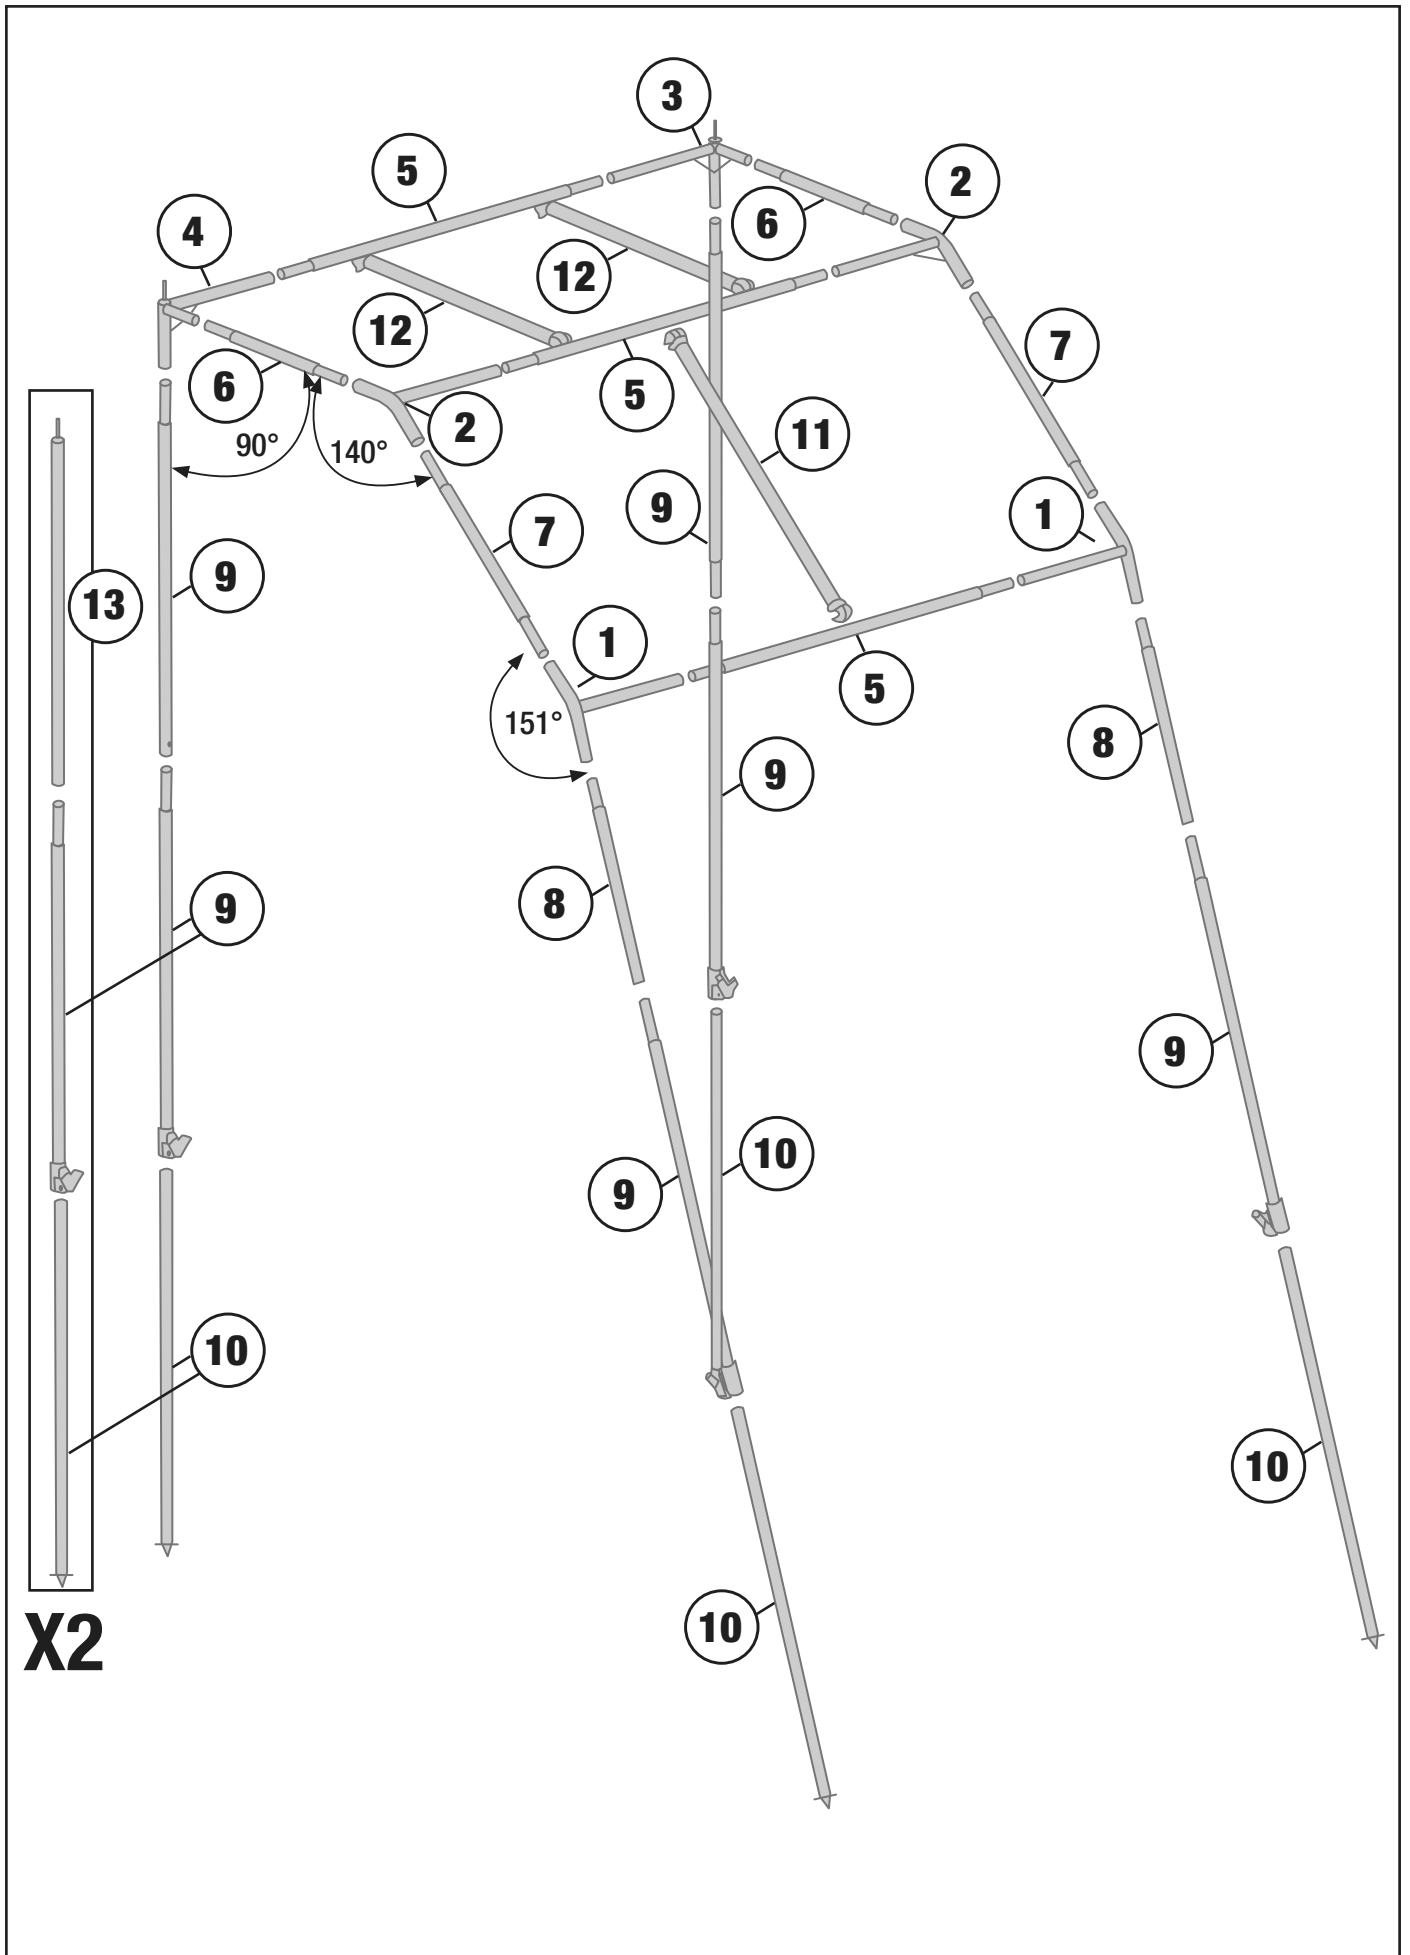

COLUMBUS INDEPENDENT VERANDAH INSTRUCTIONS

- *Veranda Indipendente C/03A*
- *Véranda Indépendante C/03A*
- *Standard Vorzelt für PKW C/03A*

X1

X1

X16

X2

ASSEMBLY

Montaggio • Montage • Montage