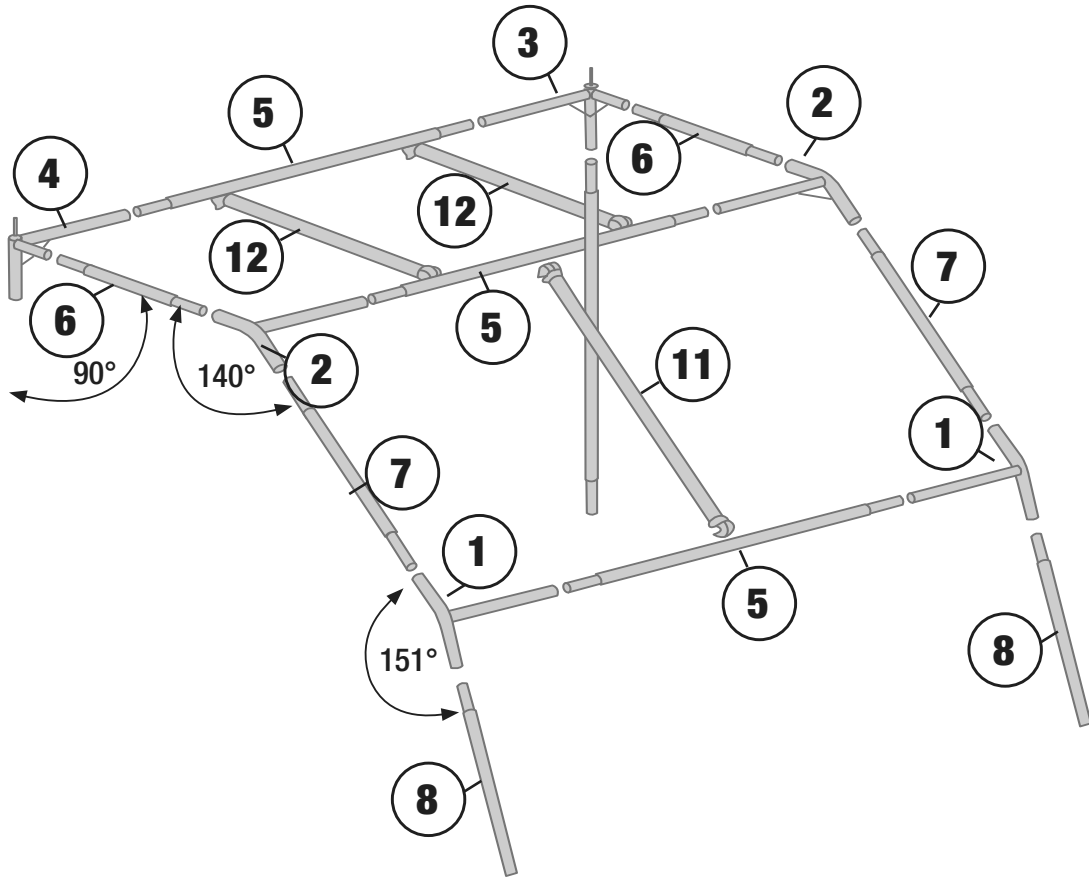

ASSEMBLY

Montaggio • Montage • Montage

A