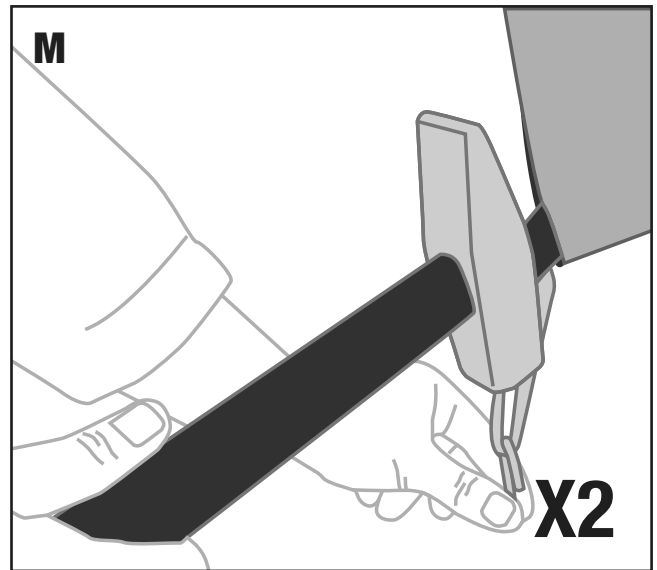

VERTICAL ASSEMBLY

Montaggio verticale • Montage vertical • Vertikale montage

2

A

B

C

AUTOHOME[®] produced by
Zifer Italia Srl
Viale Risorgimento, 23
46017 Rivarolo Mantovano
(Mantova) Italy
Tel. +39 0376 99590
+39 0376 958164
Fax +39 0376 958088