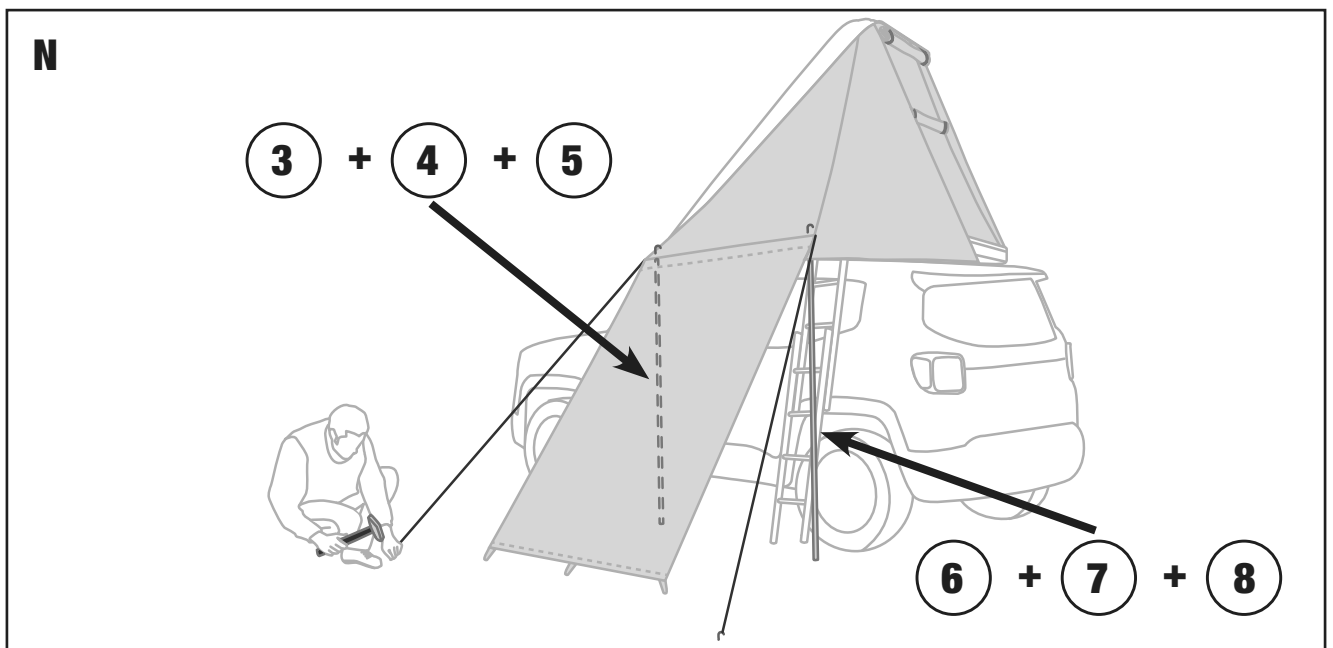

VERTICAL ASSEMBLY

Montaggio verticale • Montage vertical • Vertikale montage

2

A

B

C

AUTOHOME[®] produced by
Zifer Italia Srl
Viale Risorgimento, 23
46017 Rivarolo Mantovano
(Mantova) Italy
Tel. +39 0376 99590
+39 0376 958164
Fax +39 0376 958088