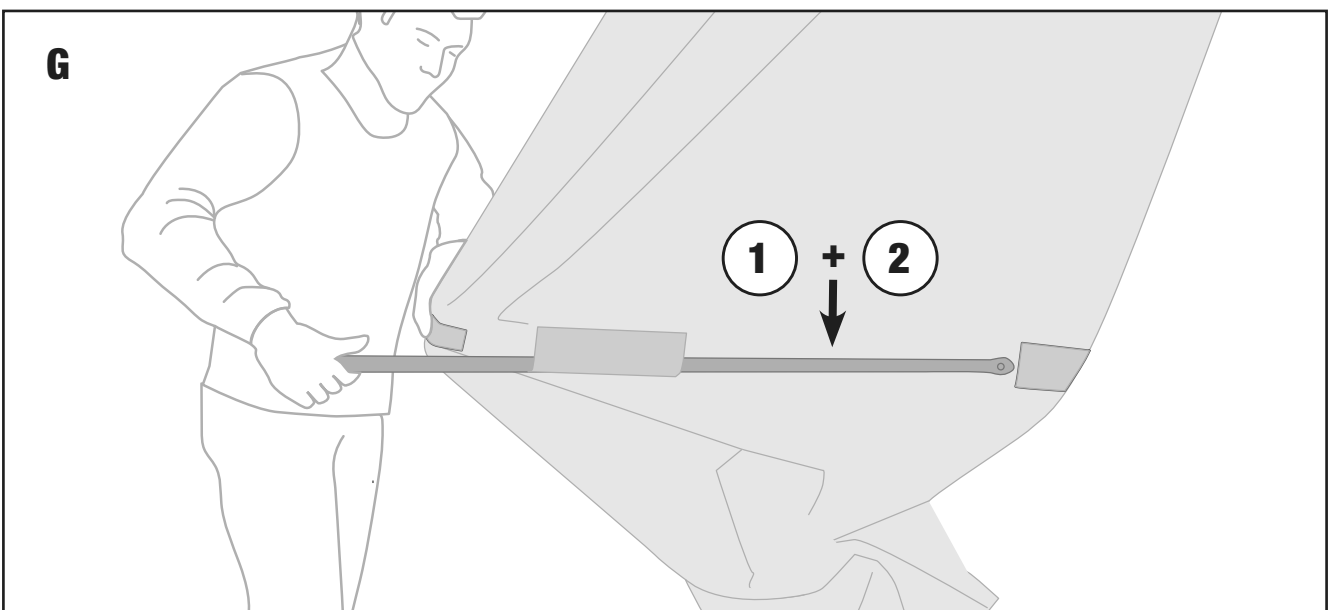

VERTICAL ASSEMBLY

Montaggio verticale • Montage vertical • Vertikale montage

2

A

B

C

AUTOHOME[®] produced by
Zifer Italia Srl
Viale Risorgimento, 23
46017 Rivarolo Mantovano
(Mantova) Italy
Tel. +39 0376 99590
+39 0376 958164
Fax +39 0376 958088