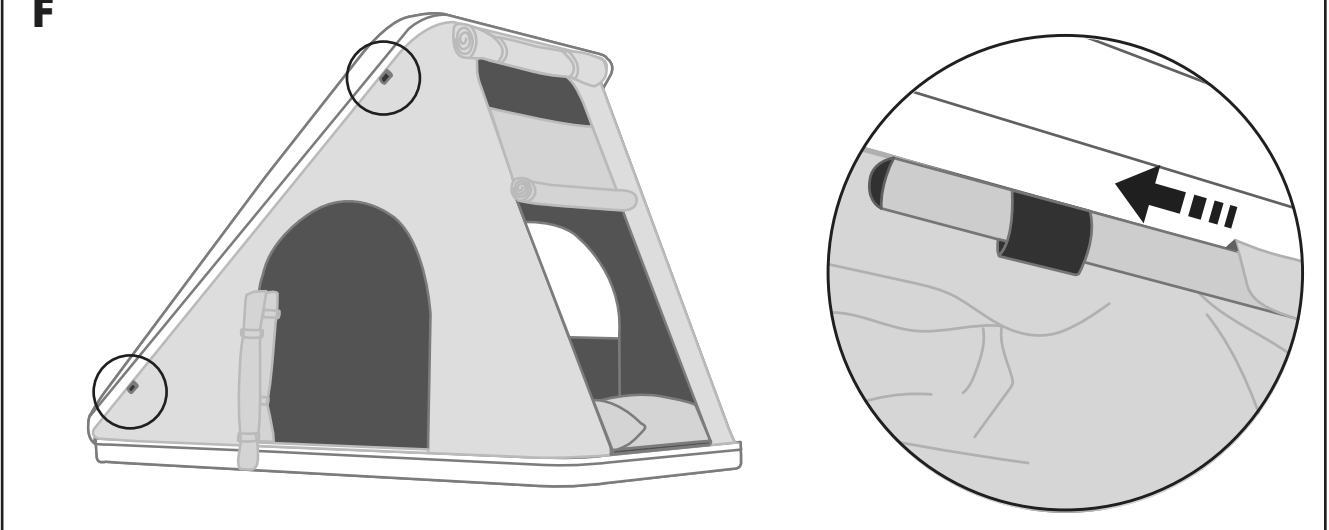

COLUMBUS AWNING INSTRUCTIONS

- *Tendalino Columbus C/05A-1, C/05A-2*
- *Bâche C/05A-1, C/05A-2*
- *Sonnensegel C/05A-1, C/05A-2*

M/11A-1

h min cm 150
h max cm 185

AWNING FOR CAR

M/11A-2

h max cm 240

**AWNING FOR 4x4
MONOVOLUME**

Montaggio orizzontale • Montage horizontal • Horizontale montage

1

A

B

C

D

E

F