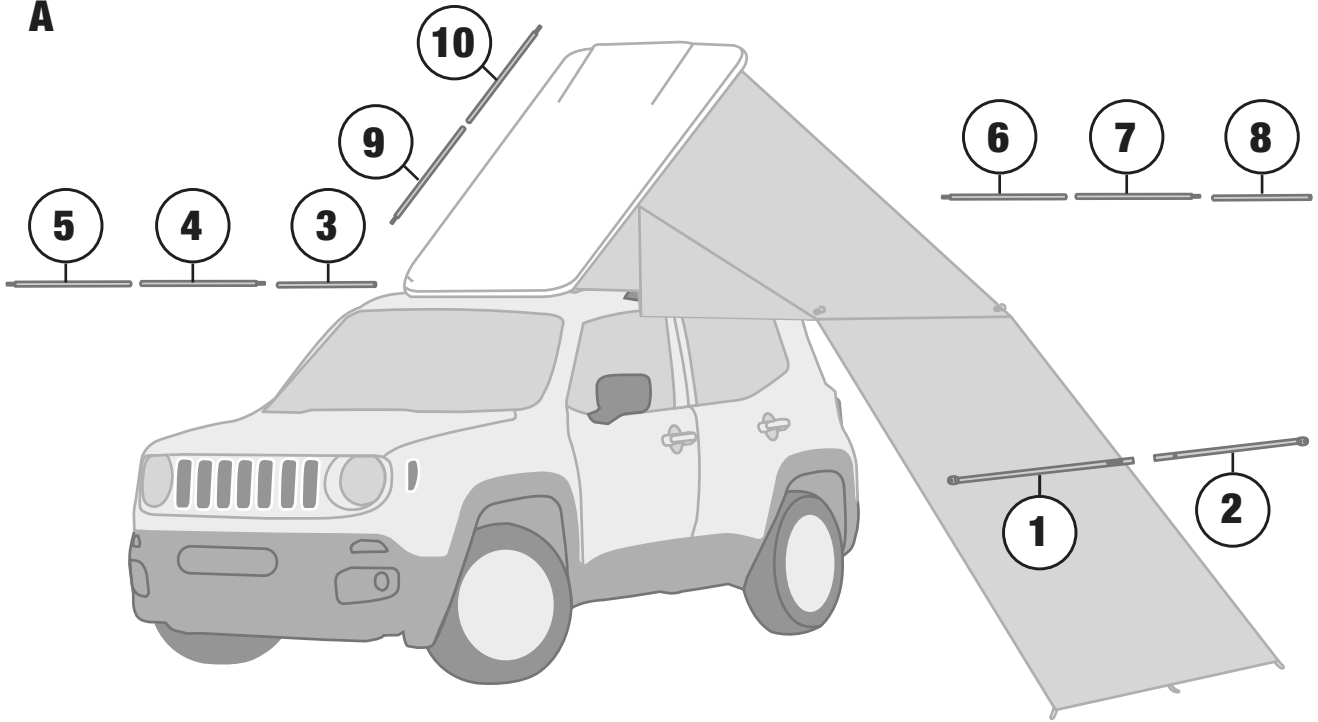

HORIZONTAL ASSEMBLY

Montaggio orizzontale • Montage horizontal • Horizontale montage

1

A