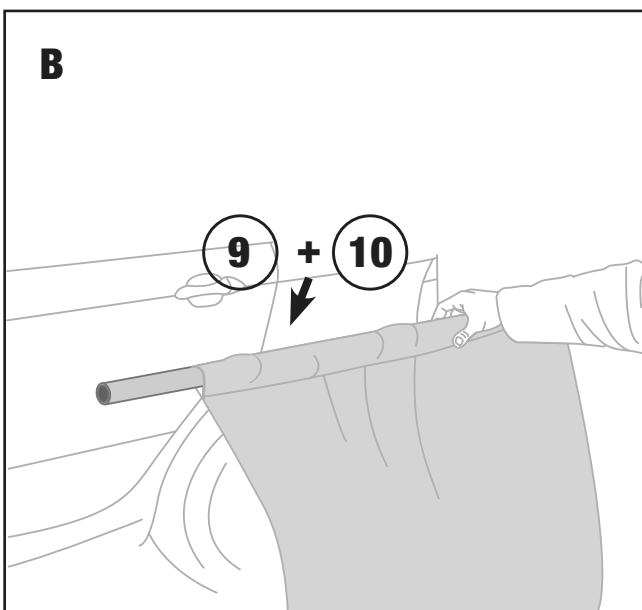

VERTICAL ASSEMBLY

Montaggio verticale • Montage vertical • Vertikale montage

2

A

B

C

AUTOHOME[®] produced by
Zifer Italia Srl
Viale Risorgimento, 23
46017 Rivarolo Mantovano
(Mantova) Italy
Tel. +39 0376 99590
+39 0376 958164
Fax +39 0376 958088