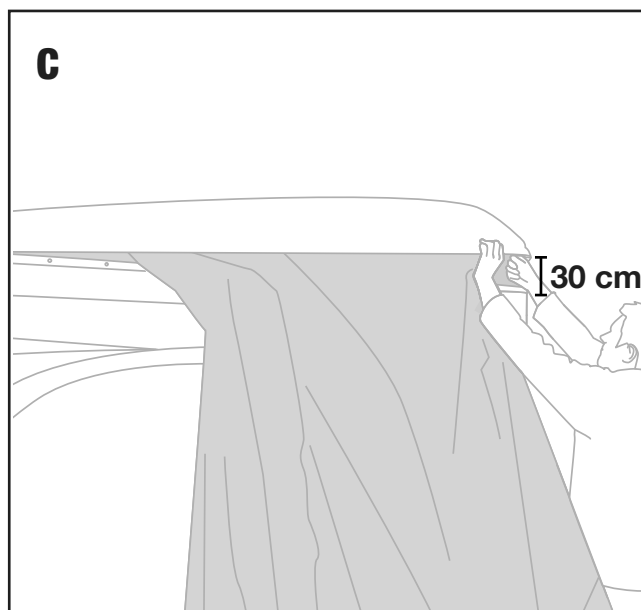

VERTICAL ASSEMBLY

Montaggio verticale • Montage vertical • Vertikale montage

2

A

B

C

AUTOHOME[®] produced by
Zifer Italia Srl
Viale Risorgimento, 23
46017 Rivarolo Mantovano
(Mantova) Italy
Tel. +39 0376 99590
+39 0376 958164
Fax +39 0376 958088