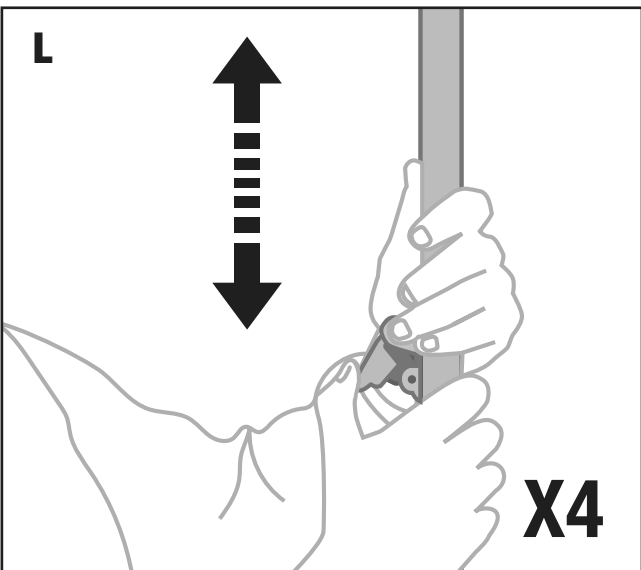

VERTICAL ASSEMBLY

Montaggio verticale • Montage vertical • Vertikale montage

2

A

B

C

AUTOHOME[®] produced by
Zifer Italia Srl
Viale Risorgimento, 23
46017 Rivarolo Mantovano
(Mantova) Italy
Tel. +39 0376 99590
+39 0376 958164
Fax +39 0376 958088