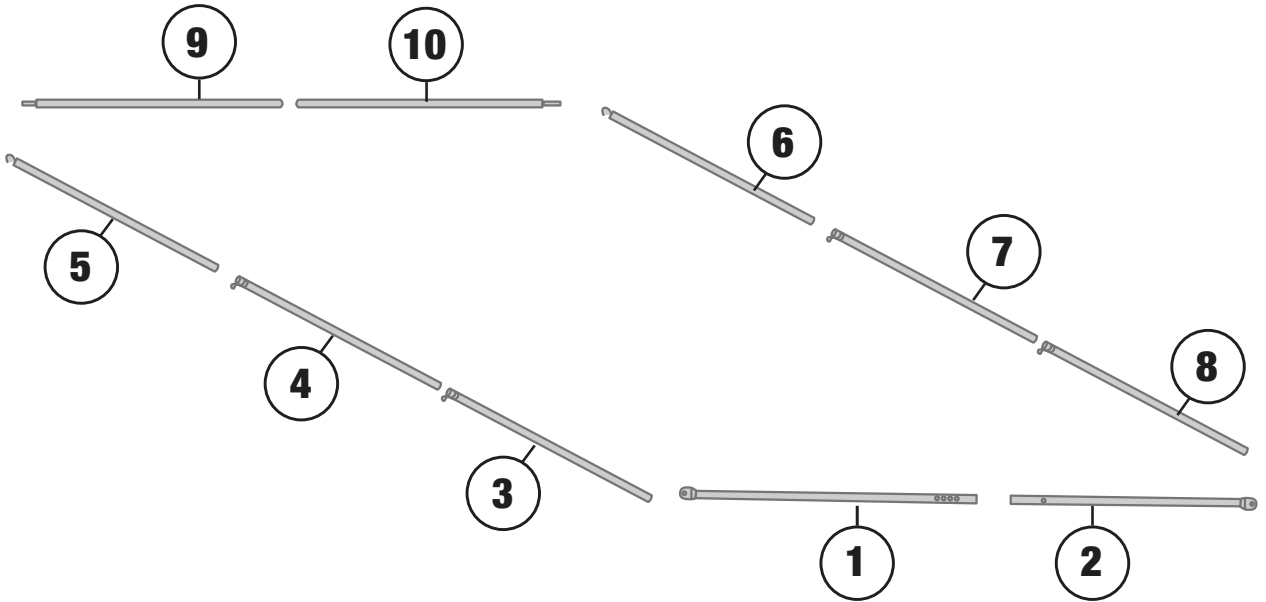

COLUMBUS AWNING INSTRUCTIONS

- *Tendalino Columbus C/05A-1, C/05A-2*
- *Bâche C/05A-1, C/05A-2*
- *Sonnensegel C/05A-1, C/05A-2*

M/11A-1

h min cm 150
h max cm 185

AWNING FOR CAR

M/11A-2

h max cm 240

**AWNING FOR 4x4
MONOVOLUME**

X1

X1

X3

X4

X8

X4

X8

HORIZONTAL ASSEMBLY

Montaggio orizzontale • Montage horizontal • Horizontale montage

1

A

B

C

D

E

F