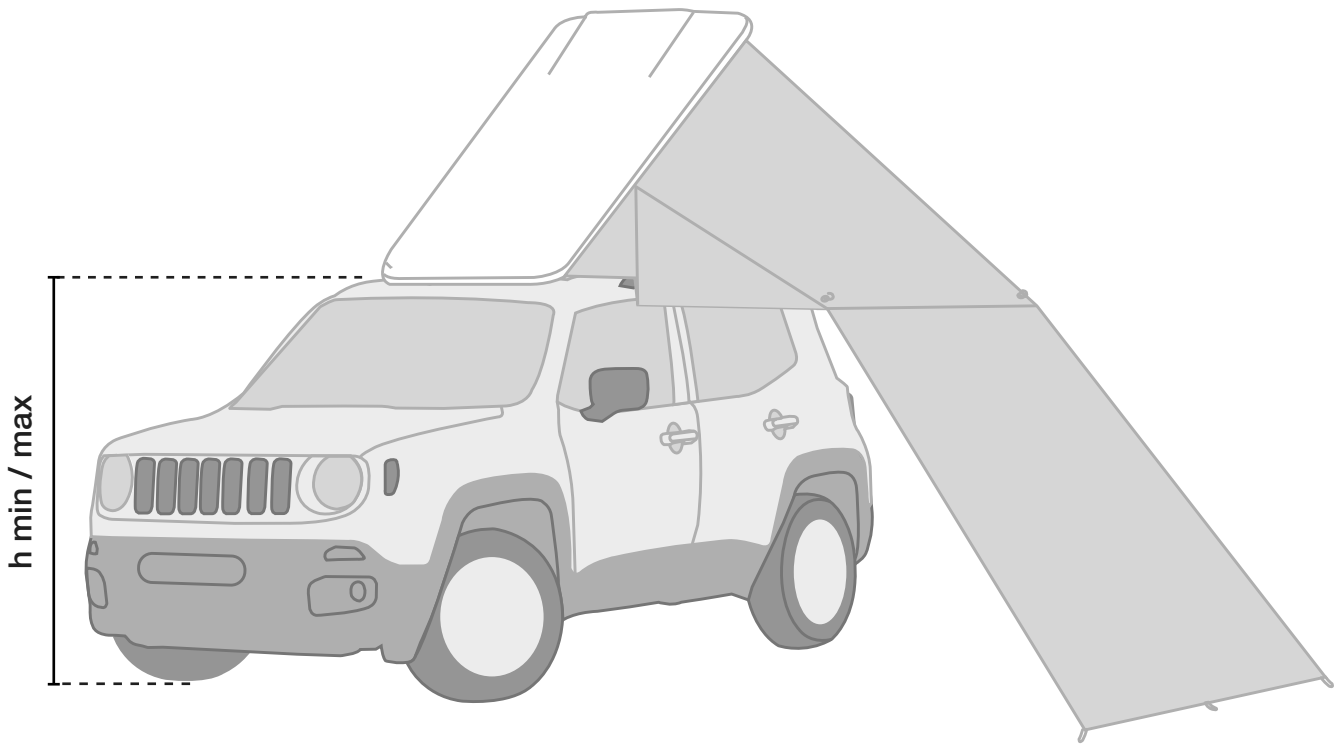

COLUMBUS AWNING INSTRUCTIONS

- *Tendalino Columbus C/05A-1, C/05A-2*
- *Bâche C/05A-1, C/05A-2*
- *Sonnensegel C/05A-1, C/05A-2*

M/11A-1

h min cm 150
h max cm 185

AWNING FOR CAR

M/11A-2

h max cm 240

**AWNING FOR 4x4
MONOVOLUME**