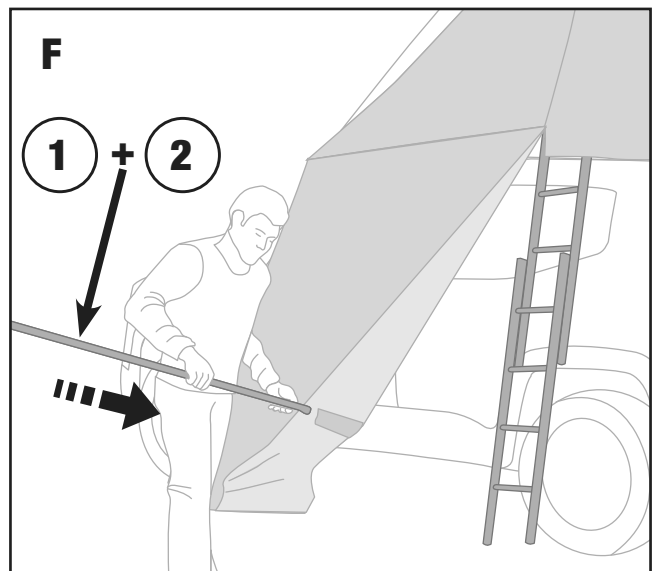

VERTICAL ASSEMBLY

Montaggio verticale • Montage vertical • Vertikale montage

2

A

B

C

AUTOHOME[®] produced by
Zifer Italia Srl
Viale Risorgimento, 23
46017 Rivarolo Mantovano
(Mantova) Italy
Tel. +39 0376 99590
+39 0376 958164
Fax +39 0376 958088