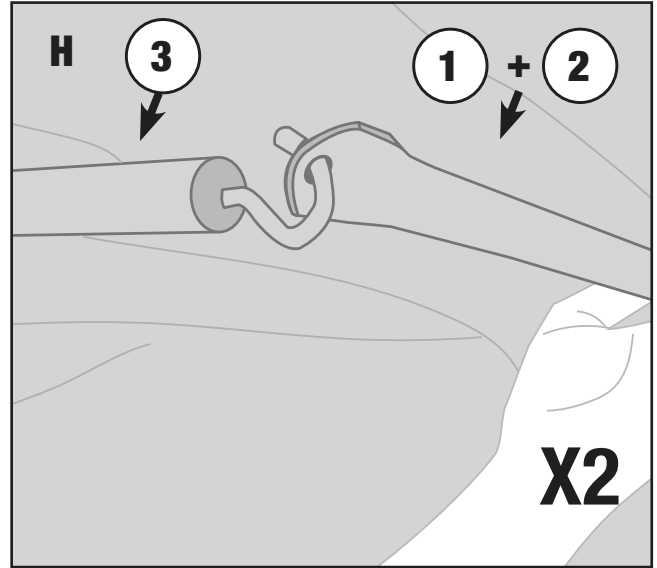

COLUMBUS AWNING INSTRUCTIONS

- *Tendalino Columbus C/05A-1, C/05A-2*
- *Bâche C/05A-1, C/05A-2*
- *Sonnensegel C/05A-1, C/05A-2*

M/11A-1

h min cm 150
h max cm 185

AWNING FOR CAR

M/11A-2

h max cm 240

**AWNING FOR 4x4
MONOVOLUME**

Montaggio orizzontale • Montage horizontal • Horizontale montage

1

A

B

C

D

E

F