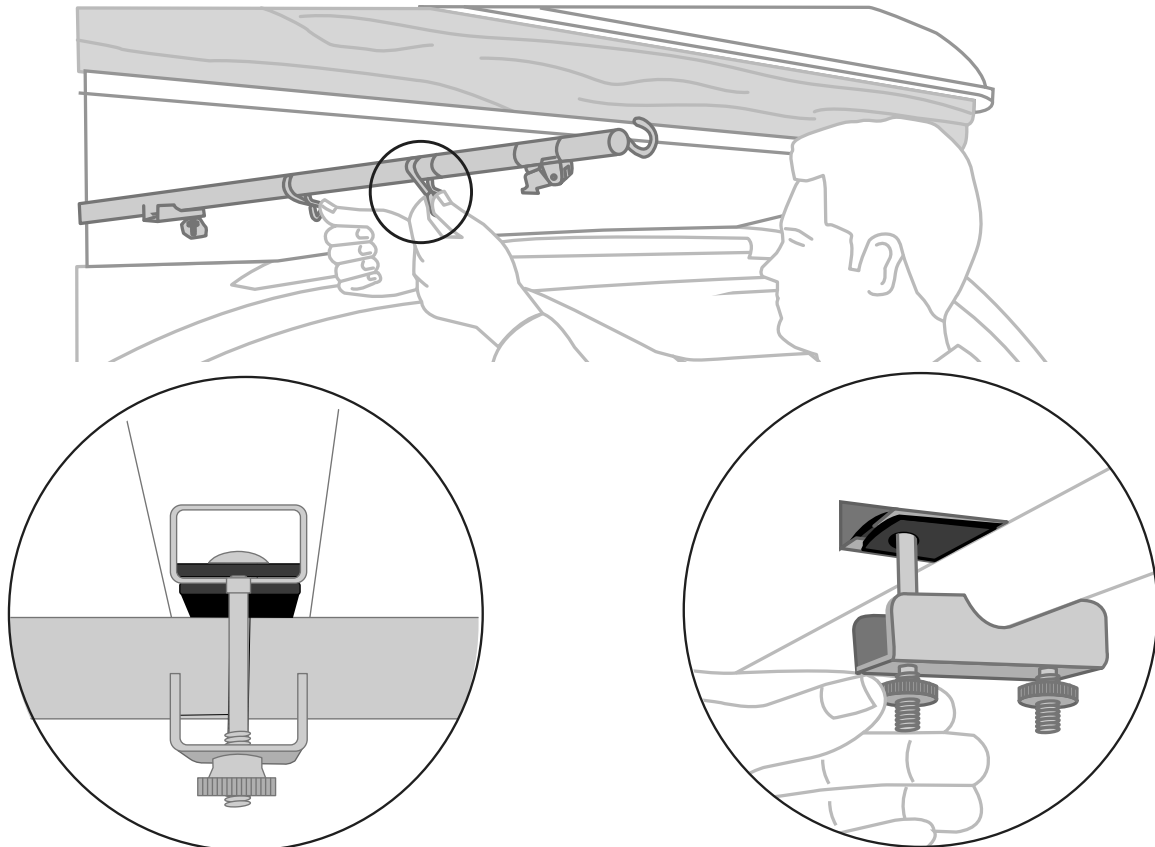

HORIZONTAL ASSEMBLY

Montaggio orizzontale • Montage horizontal • Horizontale montage

1

A

B