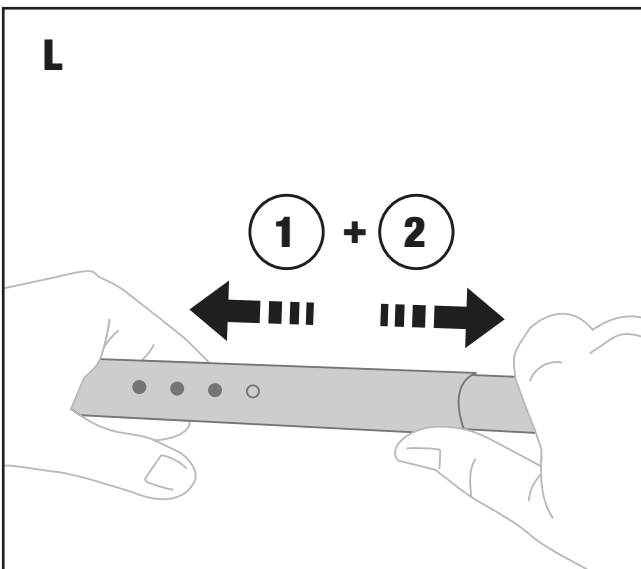

COLUMBUS AWNING INSTRUCTIONS

- *Tendalino Columbus C/05A-1, C/05A-2*
- *Bâche C/05A-1, C/05A-2*
- *Sonnensegel C/05A-1, C/05A-2*

M/11A-1

h min cm 150
h max cm 185

AWNING FOR CAR

M/11A-2

h max cm 240

**AWNING FOR 4x4
MONOVOLUME**

Montaggio orizzontale • Montage horizontal • Horizontale montage

1

A

B

C

D

E

F