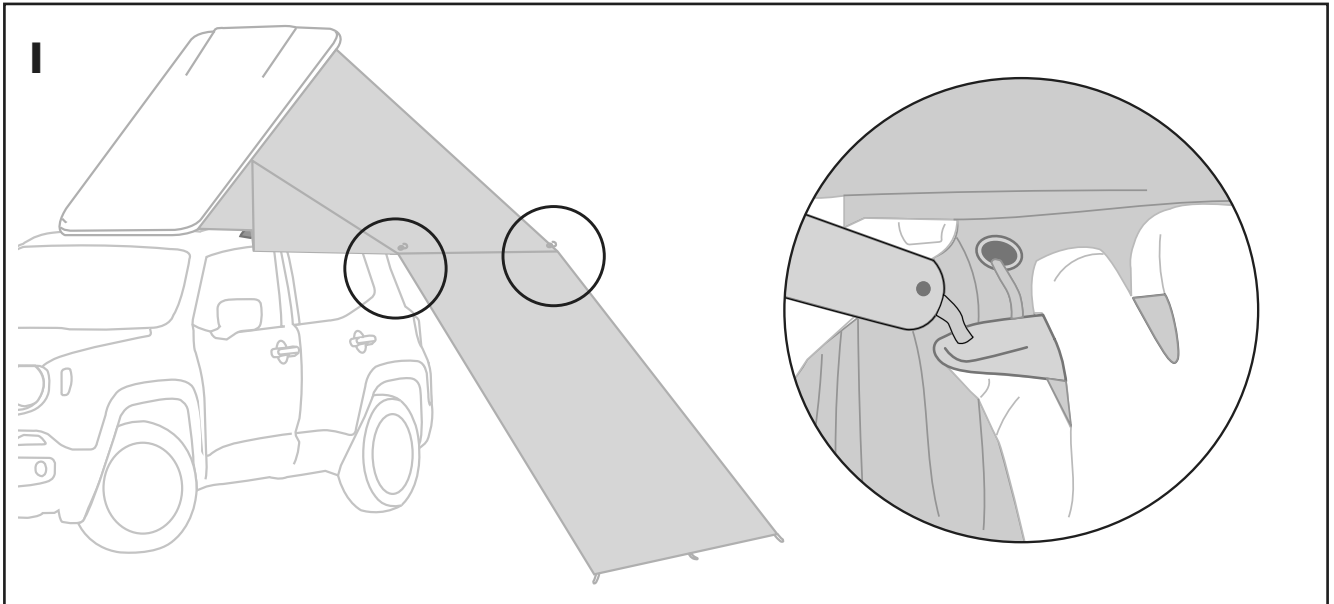

COLUMBUS AWNING INSTRUCTIONS

- *Tendalino Columbus C/05A-1, C/05A-2*
- *Bâche C/05A-1, C/05A-2*
- *Sonnensegel C/05A-1, C/05A-2*

M/11A-1

h min cm 150
h max cm 185

AWNING FOR CAR

M/11A-2

h max cm 240

**AWNING FOR 4x4
MONOVOLUME**

Montaggio orizzontale • Montage horizontal • Horizontale montage

1

A

B

C

D

E

F