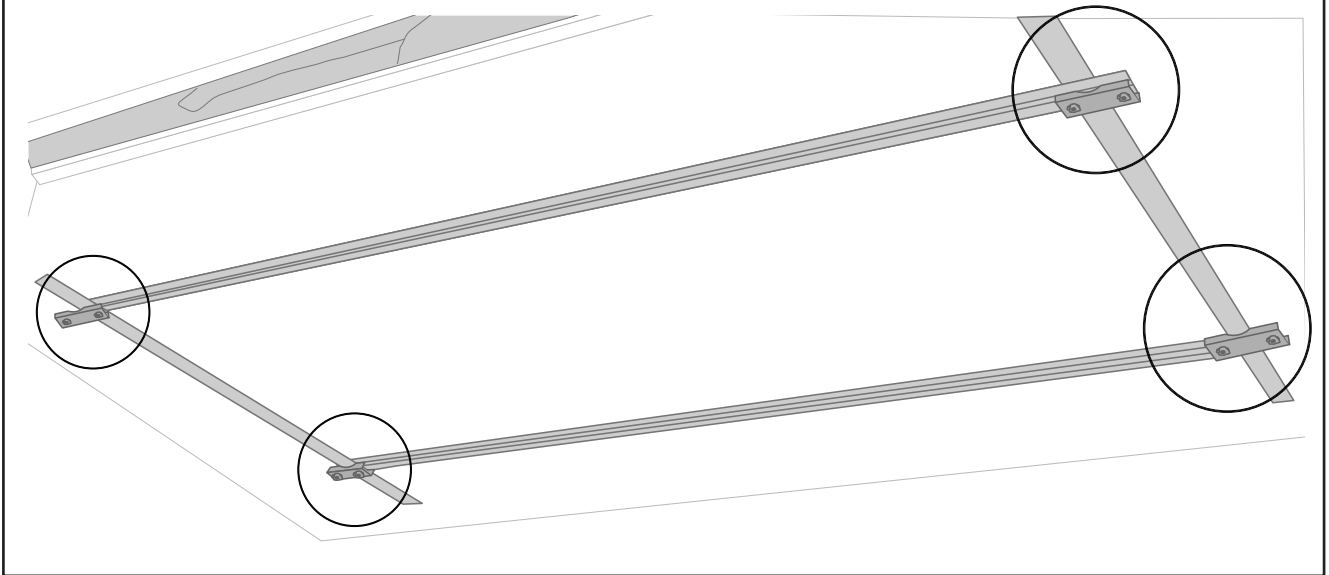

COLUMBUS AWNING INSTRUCTIONS

- *Tendalino Columbus C/05A-1, C/05A-2*
- *Bâche C/05A-1, C/05A-2*
- *Sonnensegel C/05A-1, C/05A-2*

M/11A-1

h min cm 150
h max cm 185

AWNING FOR CAR

M/11A-2

h max cm 240

**AWNING FOR 4x4
MONOVOLUME**

Montaggio orizzontale • Montage horizontal • Horizontale montage

1

A

B

C

D

E

F

VERTICAL ASSEMBLY

Montaggio verticale • Montage vertical • Vertikale montage

2

A

B

C

AUTOHOME[®] produced by
Zifer Italia Srl
Viale Risorgimento, 23
46017 Rivarolo Mantovano
(Mantova) Italy
Tel. +39 0376 99590
+39 0376 958164
Fax +39 0376 958088