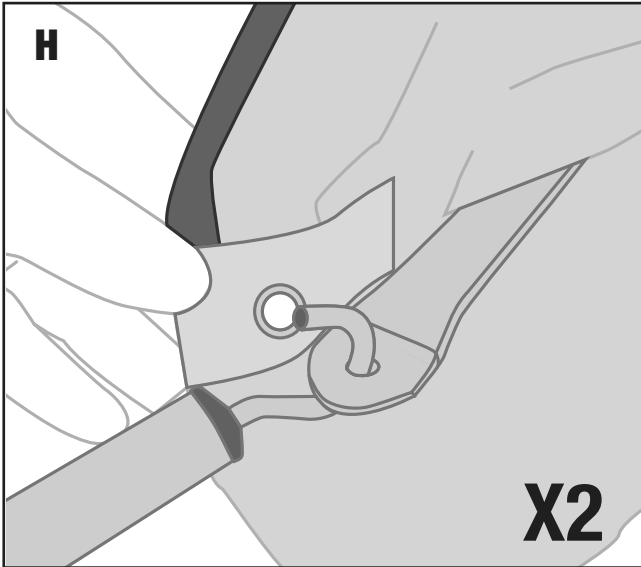

VERTICAL ASSEMBLY

Montaggio verticale • Montage vertical • Vertikale montage

2

A

B

C

AUTOHOME[®] produced by
Zifer Italia Srl
Viale Risorgimento, 23
46017 Rivarolo Mantovano
(Mantova) Italy
Tel. +39 0376 99590
+39 0376 958164
Fax +39 0376 958088