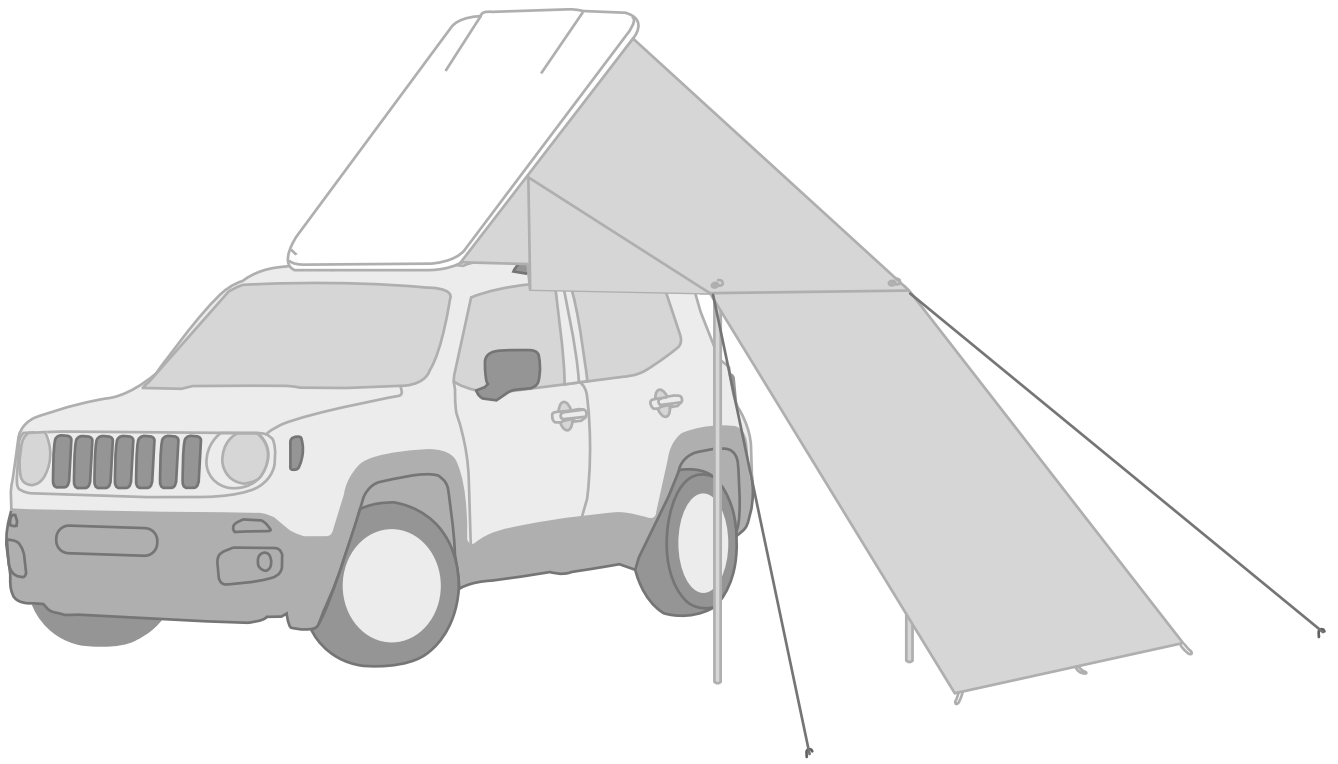

COLUMBUS AWNING INSTRUCTIONS

- *Tendalino Columbus C/05A-1, C/05A-2*
- *Bâche C/05A-1, C/05A-2*
- *Sonnensegel C/05A-1, C/05A-2*

M/11A-1

h min cm 150
h max cm 185

AWNING FOR CAR

M/11A-2

h max cm 240

**AWNING FOR 4x4
MONOVOLUME**

VERTICAL ASSEMBLY

Montaggio verticale • Montage vertical • Vertikale montage

2

A

B

C

AUTOHOME[®] produced by
Zifer Italia Srl
Viale Risorgimento, 23
46017 Rivarolo Mantovano
(Mantova) Italy
Tel. +39 0376 99590
+39 0376 958164
Fax +39 0376 958088