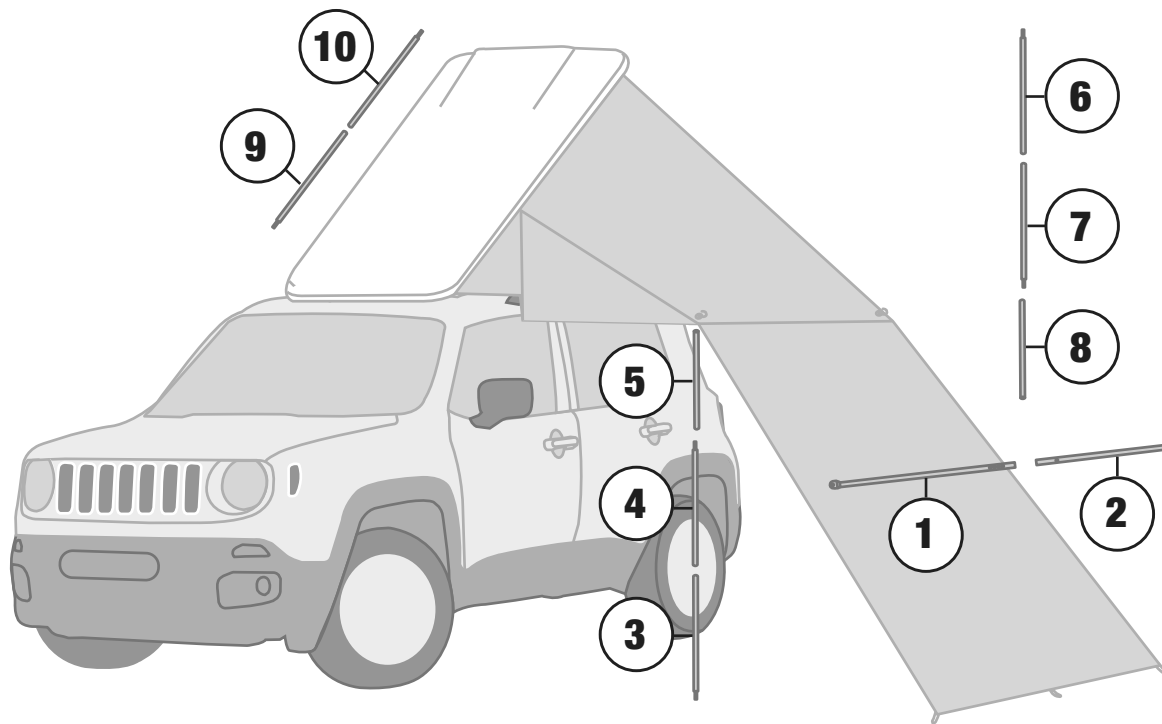

VERTICAL ASSEMBLY

Montaggio verticale • Montage vertical • Vertikale montage

2

A