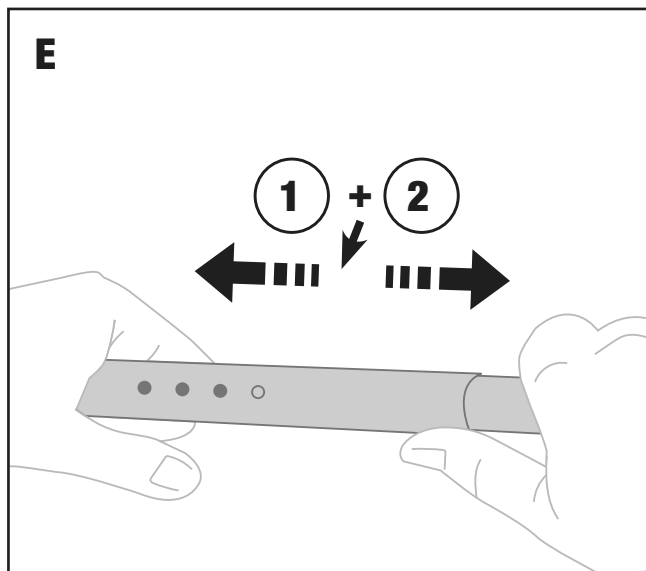

COLUMBUS AWNING INSTRUCTIONS

- *Tendalino Columbus C/05A-1, C/05A-2*
- *Bâche C/05A-1, C/05A-2*
- *Sonnensegel C/05A-1, C/05A-2*

M/11A-1

h min cm 150
h max cm 185

AWNING FOR CAR

M/11A-2

h max cm 240

**AWNING FOR 4x4
MONOVOLUME**

Montaggio orizzontale • Montage horizontal • Horizontale montage

1

A

B

C

D

E

F

VERTICAL ASSEMBLY

Montaggio verticale • Montage vertical • Vertikale montage

2

A

B

C

AUTOHOME[®] produced by
Zifer Italia Srl
Viale Risorgimento, 23
46017 Rivarolo Mantovano
(Mantova) Italy
Tel. +39 0376 99590
+39 0376 958164
Fax +39 0376 958088