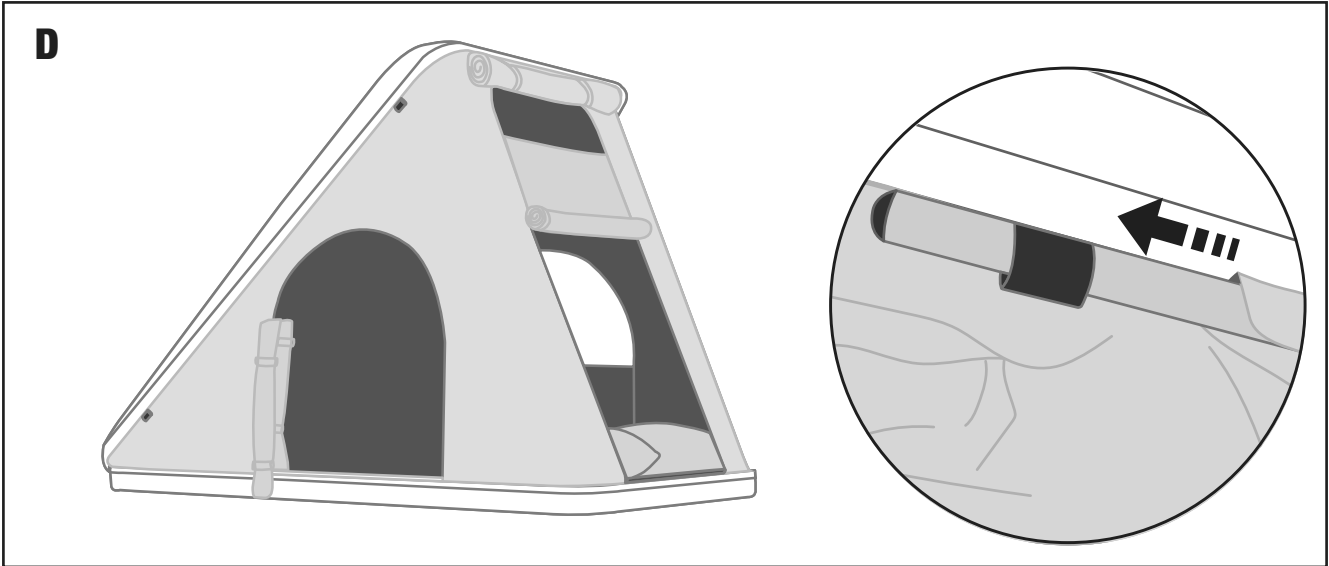

COLUMBUS AWNING INSTRUCTIONS

- *Tendalino Columbus C/05A-1, C/05A-2*
- *Bâche C/05A-1, C/05A-2*
- *Sonnensegel C/05A-1, C/05A-2*

M/11A-1

h min cm 150
h max cm 185

AWNING FOR CAR

M/11A-2

h max cm 240

**AWNING FOR 4x4
MONOVOLUME**

VERTICAL ASSEMBLY

Montaggio verticale • Montage vertical • Vertikale montage

2

A

B

C

AUTOHOME[®] produced by
Zifer Italia Srl
Viale Risorgimento, 23
46017 Rivarolo Mantovano
(Mantova) Italy
Tel. +39 0376 99590
+39 0376 958164
Fax +39 0376 958088