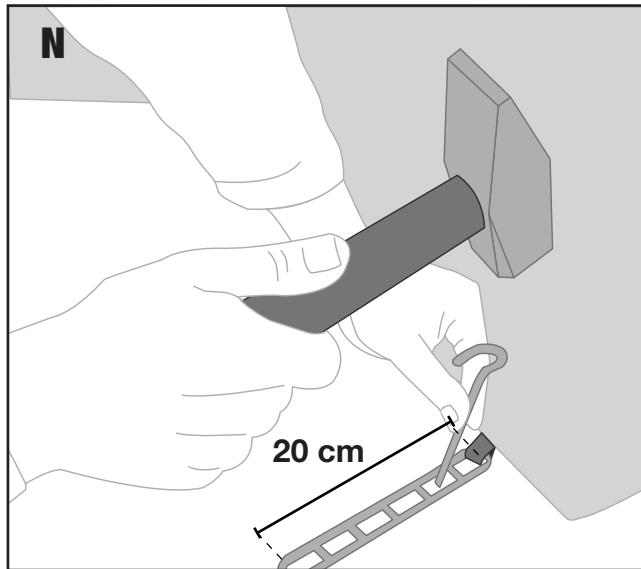

COLUMBUS AWNING INSTRUCTIONS

- *Tendalino Columbus C/05A-1, C/05A-2*
- *Bâche C/05A-1, C/05A-2*
- *Sonnensegel C/05A-1, C/05A-2*

M/11A-1

h min cm 150
h max cm 185

AWNING FOR CAR

M/11A-2

h max cm 240

**AWNING FOR 4x4
MONOVOLUME**

Montaggio orizzontale • Montage horizontal • Horizontale montage

1

A

B

C

D

E

F