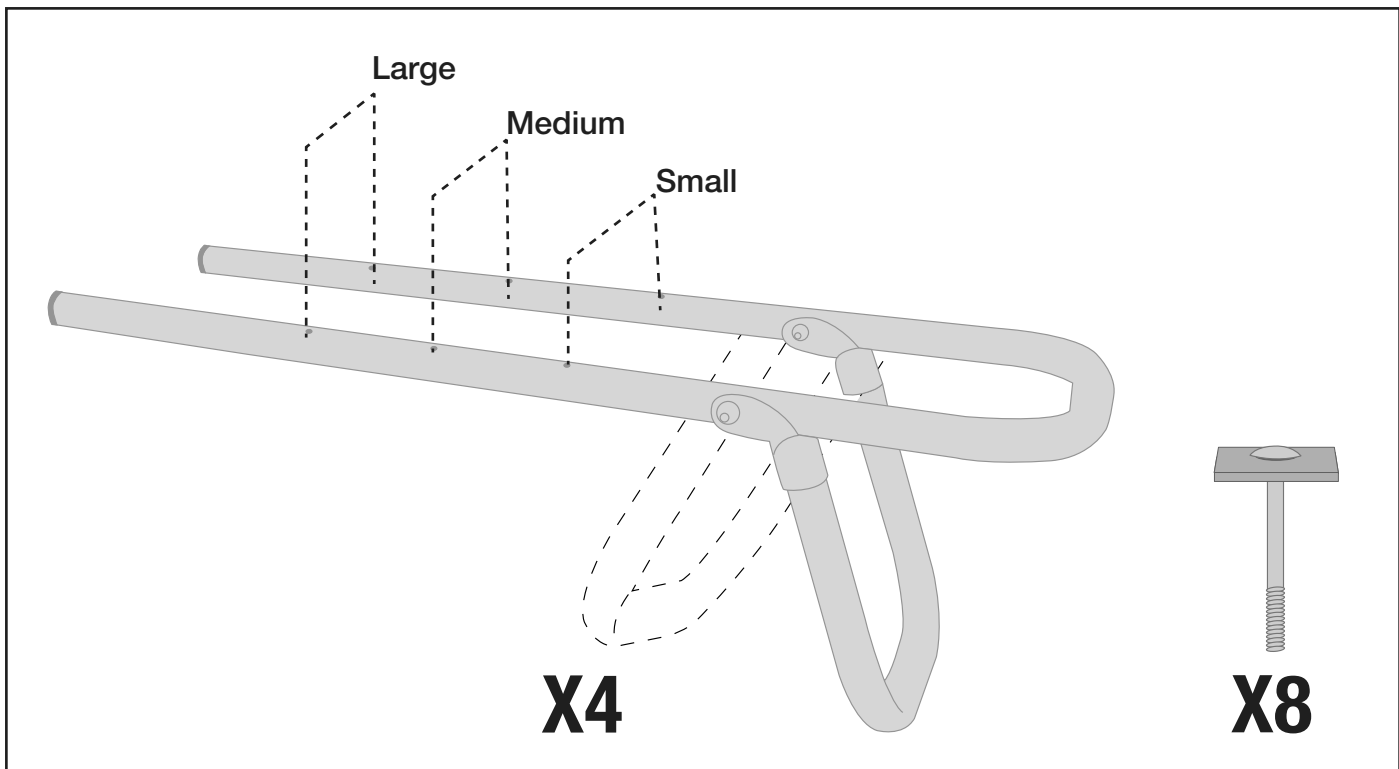

COLUMBUS FEET INSTRUCTIONS

- *Piedini a Terra C/06A*
- *Pieds C/06A*
- *Bodenstandfüss C/06A*

FIXING

Fissaggio Fixation Befestigung

AUTOHOME® produced by
Zifer Italia Srl
Viale Risorgimento, 23
46017 Rivarolo Mantovano
(Mantova) Italy
Tel. +39 0376 99590
+39 0376 958164
Fax +39 0376 958088