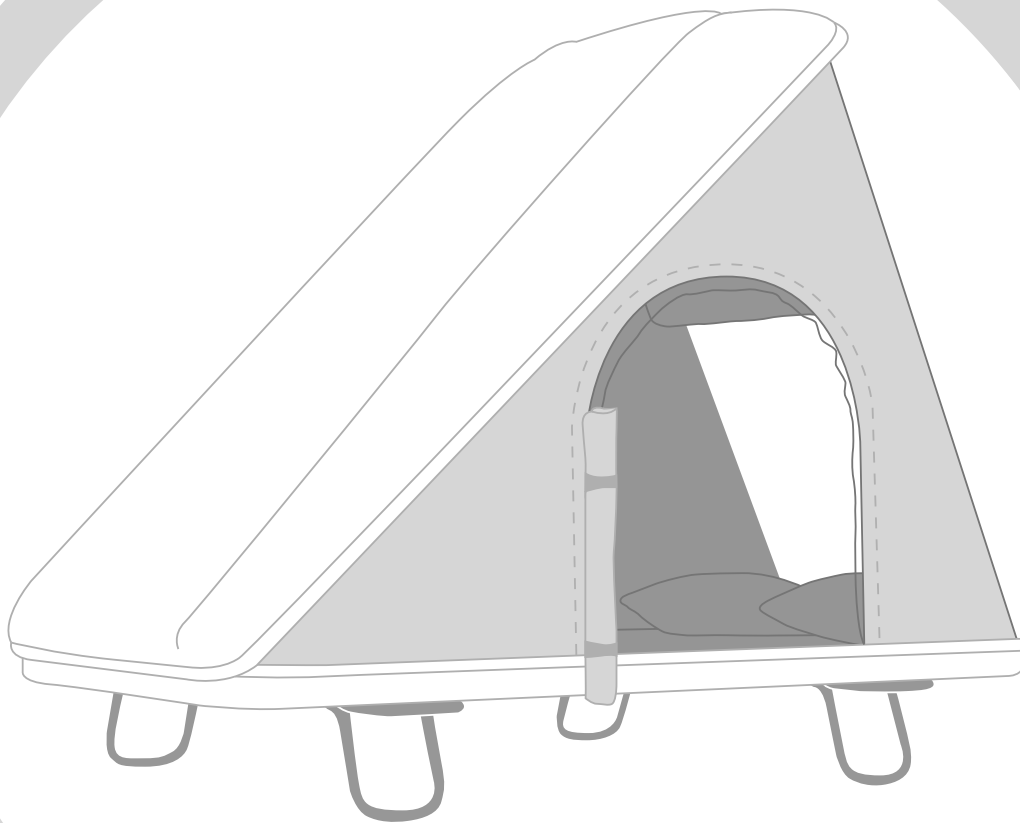

COLUMBUS FEET INSTRUCTIONS

- *Piedini a Terra C/06A*
- *Pieds C/06A*
- *Bodenstandfüss C/06A*

FIXING

Fissaggio Fixation Befestigung

AUTOHOME® produced by
Zifer Italia Srl
Viale Risorgimento, 23
46017 Rivarolo Mantovano
(Mantova) Italy
Tel. +39 0376 99590
+39 0376 958164
Fax +39 0376 958088