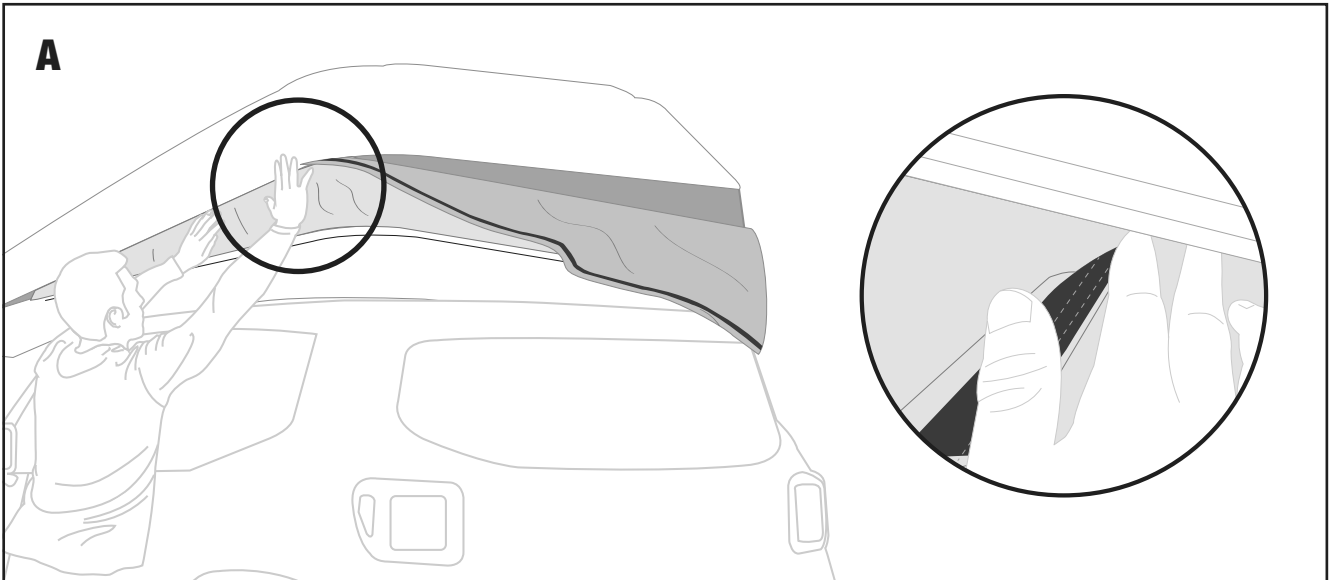

COLUMBUS WINTER HOOD INSTRUCTIONS

- **Cappuccio invernale C/04A**
- **Capuchon d'hiver C/04A**
- **Thermohaube C/04A**

X1

D

AUTOHOME® produced by
Zifer Italia Srl
Viale Risorgimento, 23
46017 Rivarolo Mantovano
(Mantova) Italy
Tel. +39 0376 99590
+39 0376 958164
Fax +39 0376 958088