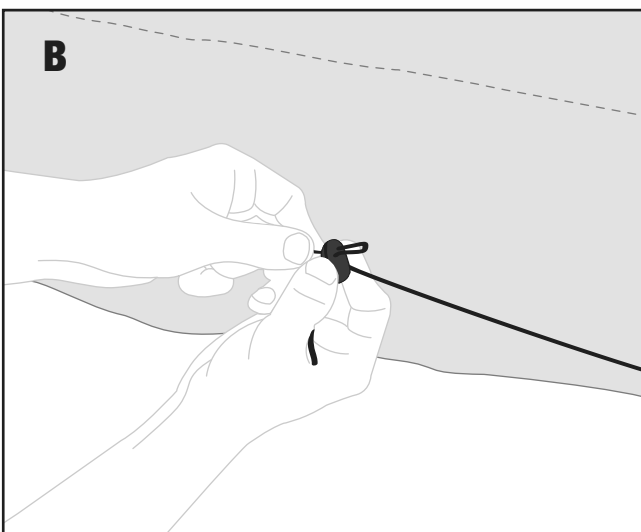

COLUMBUS WINTER HOOD INSTRUCTIONS

- **Cappuccio invernale C/04A**
- **Capuchon d'hiver C/04A**
- **Thermohaube C/04A**

X1

D

AUTOHOME® produced by
Zifer Italia Srl
Viale Risorgimento, 23
46017 Rivarolo Mantovano
(Mantova) Italy
Tel. +39 0376 99590
+39 0376 958164
Fax +39 0376 958088