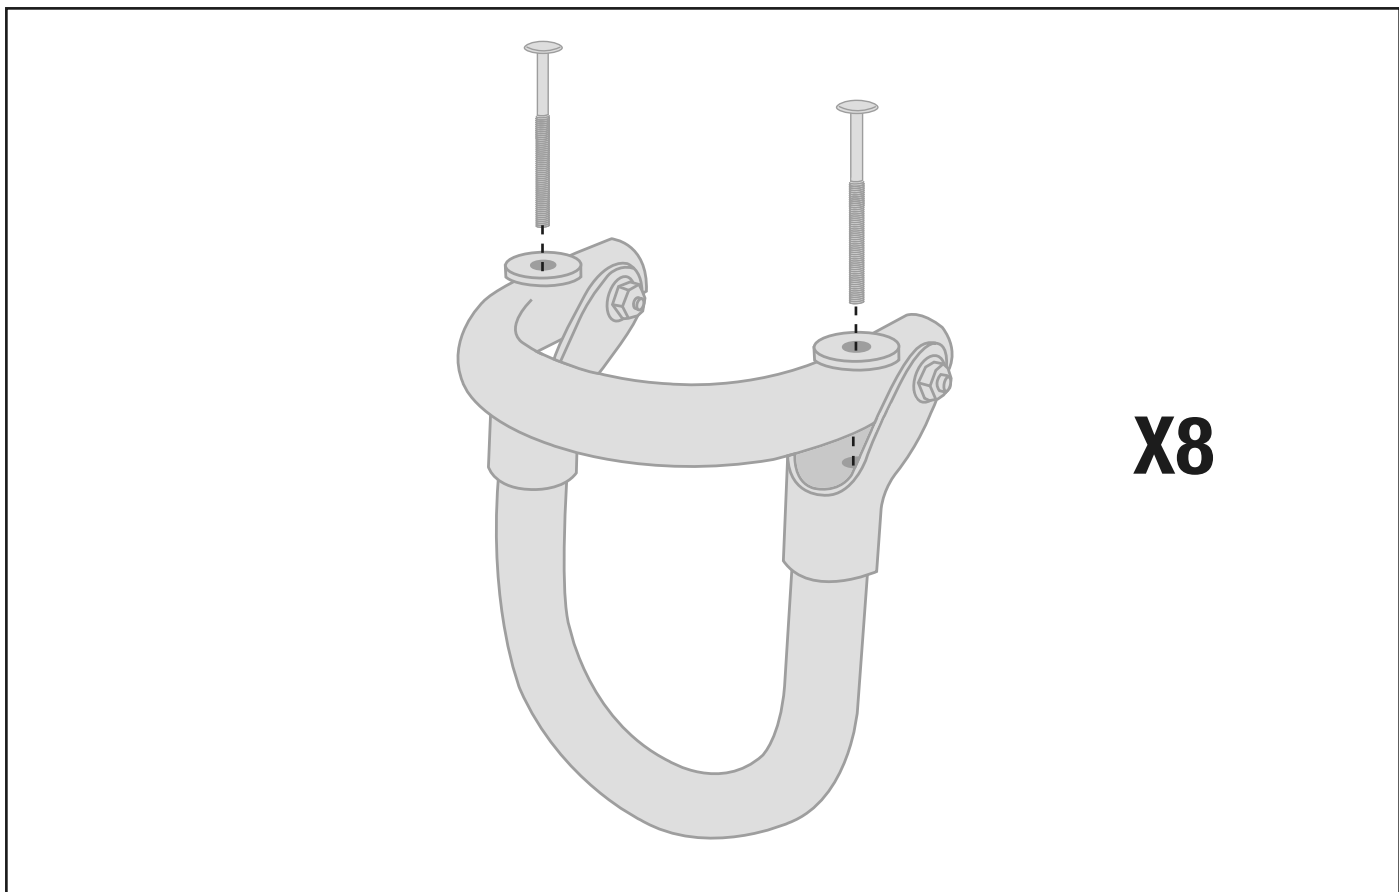

OVERLAND / AIR-CAMPING FEET INSTRUCTIONS

- ***Piedini a terra*** OL/06A
- ***Pieds*** OL/06A
- ***Bodenstandfüss*** OL/06A

FIXING

Fissaggio • Fixation • Befestigung

AUTOHOME® produced by
Zifer Italia Srl
Viale Risorgimento, 23
46017 Rivarolo Mantovano
(Mantova) Italy
Tel. +39 0376 99590
+39 0376 958164
Fax +39 0376 958088