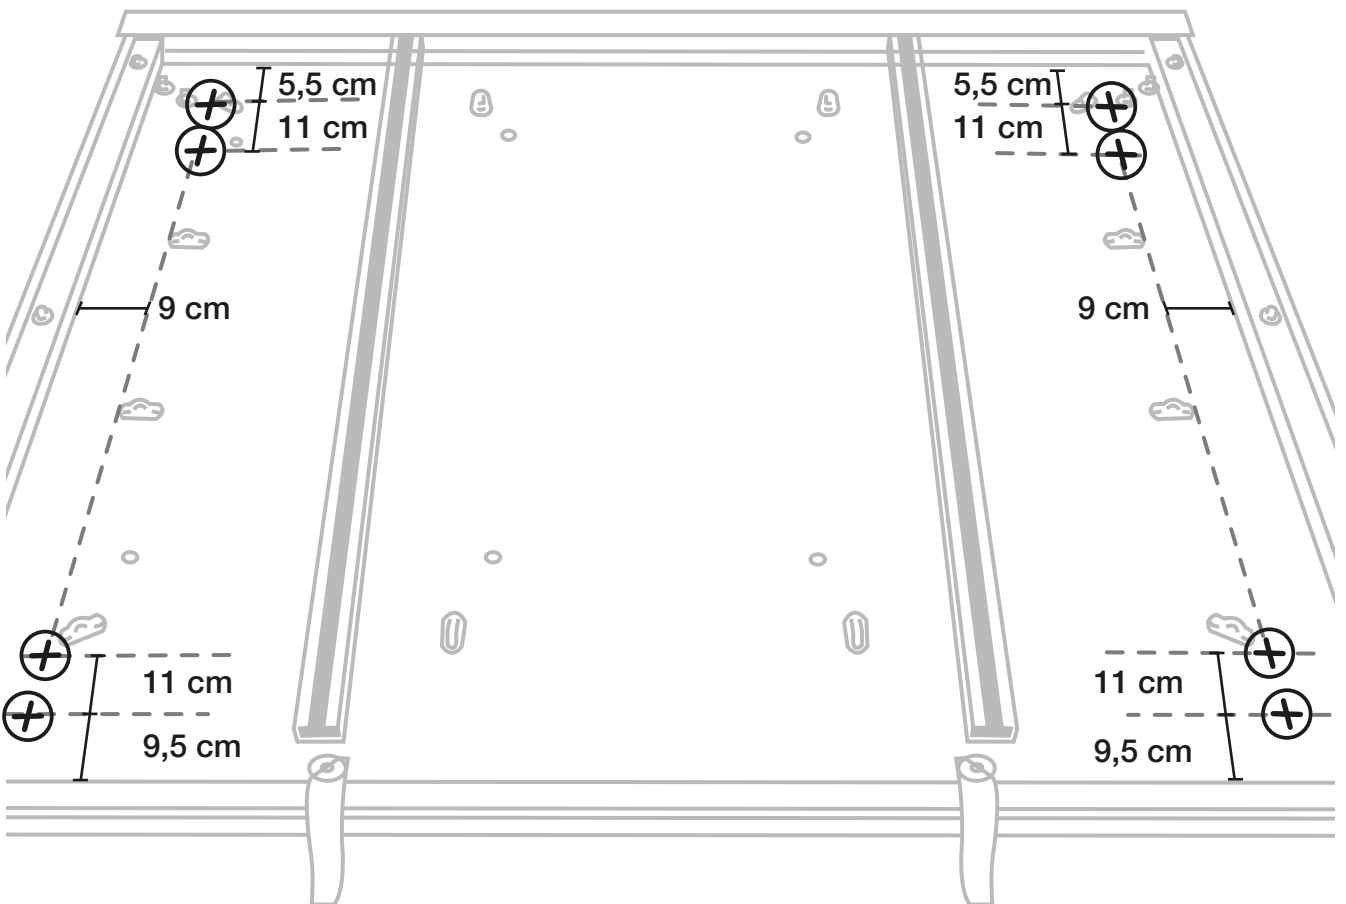

OVERLAND / AIR-CAMPING FEET INSTRUCTIONS

- ***Piedini a terra*** OL/06A
- ***Pieds*** OL/06A
- ***Bodenstandfüss*** OL/06A

FIXING

Fissaggio • Fixation • Befestigung

AUTOHOME® produced by
Zifer Italia Srl
Viale Risorgimento, 23
46017 Rivarolo Mantovano
(Mantova) Italy
Tel. +39 0376 99590
+39 0376 958164
Fax +39 0376 958088