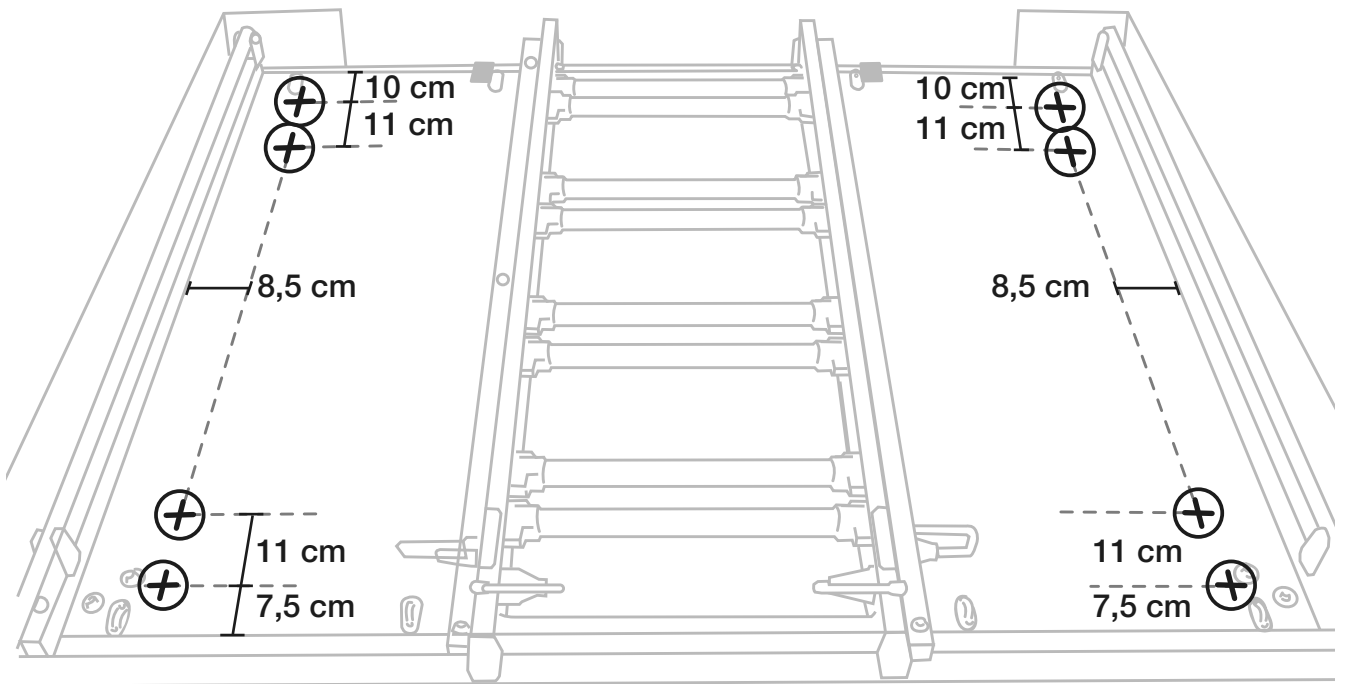

OVERLAND / AIR-CAMPING FEET INSTRUCTIONS

- ***Piedini a terra*** OL/06A
- ***Pieds*** OL/06A
- ***Bodenstandfüss*** OL/06A

FIXING

Fissaggio • Fixation • Befestigung

AUTOHOME® produced by
Zifer Italia Srl
Viale Risorgimento, 23
46017 Rivarolo Mantovano
(Mantova) Italy
Tel. +39 0376 99590
+39 0376 958164
Fax +39 0376 958088