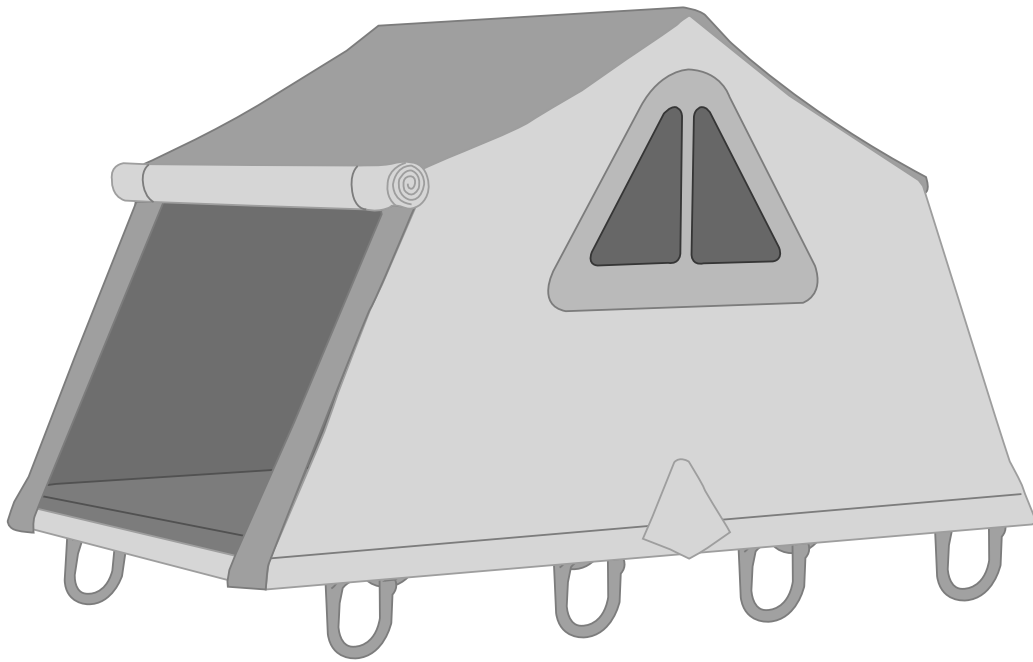

OVERLAND / AIR-CAMPING FEET INSTRUCTIONS

- ***Piedini a terra*** OL/06A
- ***Pieds*** OL/06A
- ***Bodenstandfüss*** OL/06A

FIXING

Fissaggio • Fixation • Befestigung

AUTOHOME® produced by
Zifer Italia Srl
Viale Risorgimento, 23
46017 Rivarolo Mantovano
(Mantova) Italy
Tel. +39 0376 99590
+39 0376 958164
Fax +39 0376 958088